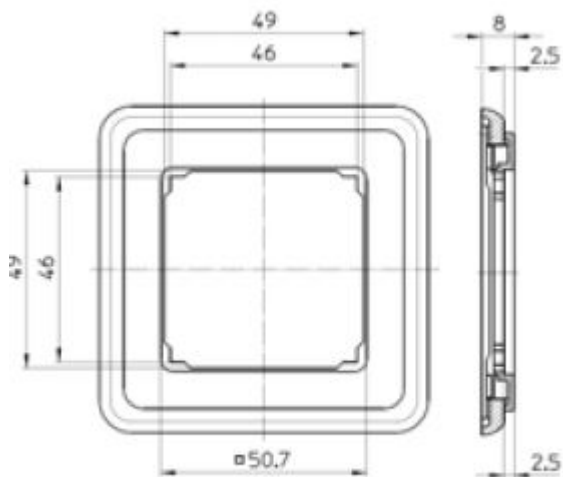

Standard Normdurchbruch, weiß

PRODUKT DATENBLATT

Standard Normdurchbruch, weiß

Zentralplatten
mit eckigem Normdurchbruch, 50 x 50 mm,
für Anschlussdosen der Firmen Ackermann, Panduit,
Reichle De Massari, Molex usw.