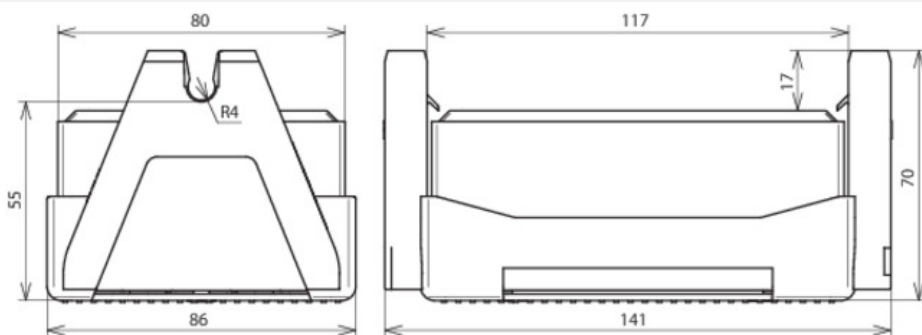

**DLH FB2 8 FE 141X86X70 (253 060)**

Abbildung unverbindlich

Typ	DLH FB2 8 FE 141X86X70
Art.-Nr.	253 060
Bauteilschutz	Dt.-Pat. Nr. 19 820 855.3
Ausführung	mit zweifacher Leitungshalterung
Leitungsführung	fest
Werkstoff Leitungshalter	Kunststoff
Farbe Leitungshalter	schwarz •
Leitungshalter Aufnahme Rd	8 mm
Gewicht	1 kg
Stein	Beton (C35/45)
Abmessung	141 x 86 x 70 mm
Gewicht	1,04 kg
Zolltarifnummer (Komb. Nomenklatur EU)	68109100
GTIN (EAN)	4013364081628
VPE	10 Stk.

Änderungen in Form und Technik, bei Maßen, Gewichten und Werkstoffen behalten wir uns im Sinne des Fortschrittes der Technik vor. Die Abbildungen sind unverbindlich.