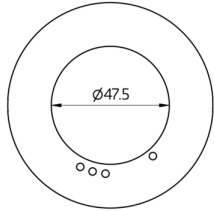

Abdeckring PD2N DE

anthrazit matt, ähnlich
RAL7016 , Art.-Nr.: 93771

verkehrsweiß matt,
ähnlich RAL9016 , Art.-Nr.: 93772

schwarz matt, ähnlich

RAL9005 , Art.-Nr.: 93773

Produktinformationen

- Abdeckring zur farblichen Anpassung
- Die Verwendbarkeit/Kompatibilität des Zubehörs bitte aus den Beschreibungen der Hauptartikel entnehmen
- Passend für: 93369, 93382, 93452, 93455, 93510, 93512, 93530, 93543, ...

Technische Daten

Abmessungen:	Ø 82 x 13 mm
Stoßfestigkeitsgrad:	IK05
Gehäuse:	Polycarbonat, UV-beständig

Bestelldaten

Bezeichnung	Farbe	Artikel-Nummer
Abdeckring PD2N DE	anthrazit matt, ähnlich RAL7016	93771
Abdeckring PD2N DE	verkehrsweiß matt, ähnlich RAL9016	93772
Abdeckring PD2N DE	schwarz matt, ähnlich RAL9005	93773

Bemaßung 93773

Bemaßung 93772

Bemaßung 93771