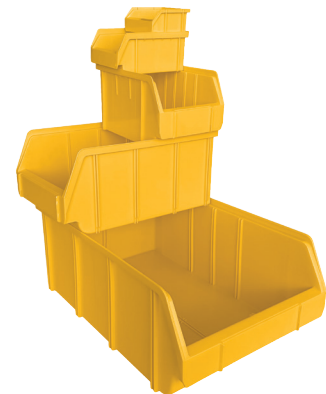

Technisches Datenblatt

Seite: 1 / 2

PLAKA Lagerkästen

- Lagerkästen zur übersichtlichen Lagerung von Kleinteilen, Verbrauchsmaterial und Schüttgut
- In 5 verschiedenen Größen
- Material: Polypropylen
- Farben: gelb, rot, grün, blau, grau
- Beständig gegen gängige Fette und Öle
- Temperaturbeständig von -20°C bis +90°C
- Hohe Schlagfestigkeit und Bruchsicherheit
- Umlaufender Rand ermöglicht ein passgenaues Stapeln
- Versteifungsrippen sorgen für eine hohe Stabilität
- Innen und außen abgerundete Kanten

Farbe: gelb

Art.-Nr.	ID-Nr.	Type	VPE	Maße in mm [LxBxH]
05103139	054078	PLAKA 1 GELB	1	489 x 305 x 185
05103142	054081	PLAKA 2 GELB	1	335 x 209 x 152
05103145	054084	PLAKA 3 GELB	1	230 x 151 x 130
05103148	054087	PLAKA 4 GELB	1	161 x 106 x 75
05103151	054090	PLAKA 5 GELB	1	90 x 102 x 50

Farbe: rot

Art.-Nr.	ID-Nr.	Type	VPE	Maße in mm [LxBxH]
05103141	054080	PLAKA 1 ROT	1	489 x 305 x 185
05103144	054083	PLAKA 2 ROT	1	335 x 209 x 152
05103147	054086	PLAKA 3 ROT	1	230 x 151 x 130
05103150	054089	PLAKA 4 ROT	1	161 x 106 x 75
05103153	054092	PLAKA 5 ROT	1	90 x 102 x 50