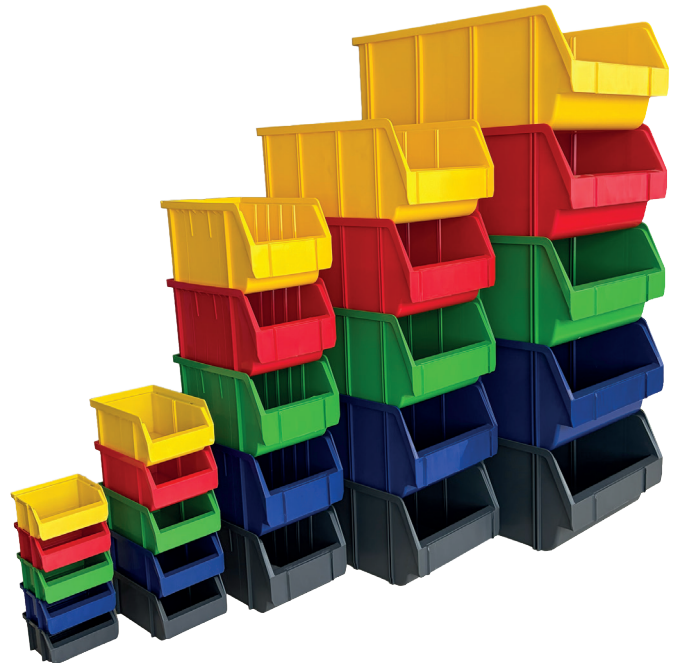

Technisches Datenblatt

Seite: 1 / 2

PLAKA Lagerkästen

- Lagerkästen zur übersichtlichen Lagerung von Kleinteilen, Verbrauchsmaterial und Schüttgut
- In 5 verschiedenen Größen
- Material: Polypropylen
- Farben: gelb, rot, grün, blau, grau
- Beständig gegen gängige Fette und Öle
- Temperaturbeständig von -20°C bis +90°C
- Hohe Schlagfestigkeit und Bruchsicherheit
- Umlaufender Rand ermöglicht ein passgenaues Stapeln
- Versteifungsrippen sorgen für eine hohe Stabilität
- Innen und außen abgerundete Kanten

Farbe: gelb

Art.-Nr.	ID-Nr.	Type	VPE	Maße in mm [LxBxH]
05103139	054078	PLAKA 1 GELB	1	489 x 305 x 185
05103142	054081	PLAKA 2 GELB	1	335 x 209 x 152
05103145	054084	PLAKA 3 GELB	1	230 x 151 x 130
05103148	054087	PLAKA 4 GELB	1	161 x 106 x 75
05103151	054090	PLAKA 5 GELB	1	90 x 102 x 50

Farbe: rot

Art.-Nr.	ID-Nr.	Type	VPE	Maße in mm [LxBxH]
05103141	054080	PLAKA 1 ROT	1	489 x 305 x 185
05103144	054083	PLAKA 2 ROT	1	335 x 209 x 152
05103147	054086	PLAKA 3 ROT	1	230 x 151 x 130
05103150	054089	PLAKA 4 ROT	1	161 x 106 x 75
05103153	054092	PLAKA 5 ROT	1	90 x 102 x 50

Farbe: blau

Art.-Nr.	ID-Nr.	Type	VPE	Maße in mm [LxBxH]
05106984	057843	PLAKA1 BLAU	1	489 x 305 x 185
05106985	057844	PLAKA2 BLAU	1	335 x 209 x 152
05106986	057845	PLAKA3 BLAU	1	230 x 151 x 130
05106987	057846	PLAKA4 BLAU	1	161 x 106 x 75
05106988	057847	PLAKA5 BLAU	1	90 x 102 x 50