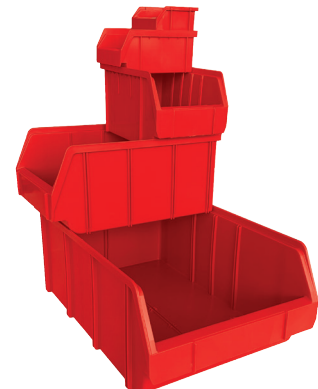

Technisches Datenblatt

Seite: 1 / 2

PLAKA Lagerkästen

- Lagerkästen zur übersichtlichen Lagerung von Kleinteilen, Verbrauchsmaterial und Schüttgut
- In 5 verschiedenen Größen
- Material: Polypropylen
- Farben: gelb, rot, grün, blau, grau
- Beständig gegen gängige Fette und Öle
- Temperaturbeständig von -20°C bis +90°C
- Hohe Schlagfestigkeit und Bruchsicherheit
- Umlaufender Rand ermöglicht ein passgenaues Stapeln
- Versteifungsrippen sorgen für eine hohe Stabilität
- Innen und außen abgerundete Kanten

Farbe: gelb

Art.-Nr.	ID-Nr.	Type	VPE	Maße in mm [LxBxH]
05103139	054078	PLAKA 1 GELB	1	489 x 305 x 185
05103142	054081	PLAKA 2 GELB	1	335 x 209 x 152
05103145	054084	PLAKA 3 GELB	1	230 x 151 x 130
05103148	054087	PLAKA 4 GELB	1	161 x 106 x 75
05103151	054090	PLAKA 5 GELB	1	90 x 102 x 50

Farbe: rot

Art.-Nr.	ID-Nr.	Type	VPE	Maße in mm [LxBxH]
05103141	054080	PLAKA 1 ROT	1	489 x 305 x 185
05103144	054083	PLAKA 2 ROT	1	335 x 209 x 152
05103147	054086	PLAKA 3 ROT	1	230 x 151 x 130
05103150	054089	PLAKA 4 ROT	1	161 x 106 x 75
05103153	054092	PLAKA 5 ROT	1	90 x 102 x 50