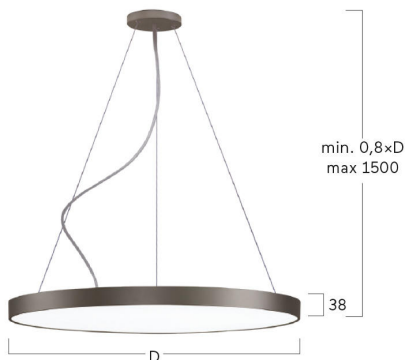

## Basic-P5

Pendelleuchte - Direkt-/ indirektstrahlend

Artikelnummer: BP5OBE-840M-D800-U

Abbildungen ggf. nur ähnlich, dienen als Orientierung.

Basic-P5. LED. Leuchte für Pendelmontage. Filigraner Leuchtenkörper mit 38mm Bauhöhe und minimalistischem Rand von lediglich 5mm. Beleuchtungskörper aus hochwertigem Aluminiumprofil. Oberfläche Jet Black. Lichtcharakteristik: Direkt-/ indirektstrahlend. Farbtemperatur: 4000K (Cool White). Farbwiedergabeindex (Ra): >80. Opaldiffusor für max. Transmissionsgrad bei homogener Auflösung der Lichtpunkte. Einfach schaltbar. DxH (rund). D=800mm. H=38mm. Seilabhängung mit Baldachin und Zuleitung für Zentralmontage (Set).

Pendellänge max 1500mm. Zuleitung: transparent. Baldachin: passend zu Leuchtenoberfläche. Medium-Power-Bestromung. 7750lm. 60W. 9,5kg. Binning initial <= MacAdam 3. IP40. Schutzklasse I. CE-, UKCA Kennzeichnung. ENEC. IK02. 220-240V. 50-60 Hz. RG0 (EN62471). Lichtstromrückgang von max. 0,3%/1.000 Betriebsstunden. Nennausfallrate von max. 0,2%/1.000 Betriebsstunden. L85B10 (tq 25°C) = 50.000h. 5 Jahre Garantie. Hersteller: Lightnet GmbH, nach ISO 9001:2015 zertifiziert

## Basic-P5

Pendelleuchte - Direkt-/ indirektstrahlend

Artikelnummer: BP5OBE-840M-D800-U

Kunde / Projekt: \_\_\_\_\_

Notiz: \_\_\_\_\_

Produktname	Basic-P5
Leuchtmittel	LED
Installationstyp	Pendelleuchte
Oberfläche	Jet Black
Lichtverteilung	Direkt-/ indirektstrahlend
CCT	4000K
Farbwiedergabeindex (Ra)	Ra>80
Optisches System	Opaldiffusor
Steuerung	Einfach schaltbar
Länge L/ Ø D (mm)	D=800mm
Höhe H (mm)	H=38mm
Bestromung	Medium-Power
Leuchtenlichtstrom	7750lm
Anschlussleistung	60W
Abhängung	Zentral-Seilabh. (Set)
Farbe Baldachin	Baldachin: passend zu Leuchtenoberfläche
Seillänge (mm)	Pendellänge max 1500mm
Schutzart	IP40
Prüfzeichen	ENEC
Kabelfarbe	Zuleitung: transparent
LED-Lebensdauer	L85B10 (tq 25°C) = 50.000h
Photometrischer Code	8 40 / 3 3 9
Photobiologische Klasse	RG0 (EN62471)
Indoor/Outdoor	Indoor: ta [ambient] max. 25°C
Gewicht (kg)	9,5kg