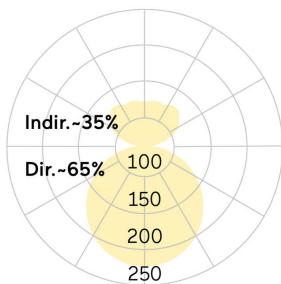

## Basic-P5

Pendelleuchte - Direkt-/ indirektstrahlend

Artikelnummer: BP5OBE-840M-D800-U

Abbildungen ggf. nur ähnlich, dienen als Orientierung.

Basic-P5. LED. Leuchte für Pendelmontage. Filigraner Leuchtenkörper mit 38mm Bauhöhe und minimalistischem Rand von lediglich 5mm. Beleuchtungskörper aus hochwertigem Aluminiumprofil. Oberfläche Jet Black. Lichtcharakteristik: Direkt-/ indirektstrahlend. Farbtemperatur: 4000K (Cool White). Farbwiedergabeindex (Ra): >80. Opaldiffusor für max. Transmissionsgrad bei homogener Auflösung der Lichtpunkte. Einfach schaltbar. DxH (rund). D=800mm. H=38mm. Seilabhängung mit Baldachin und Zuleitung für Zentralmontage (Set).

Pendellänge max 1500mm. Zuleitung: transparent. Baldachin: passend zu Leuchtenoberfläche. Medium-Power-Bestromung. 7750lm. 60W. 9,5kg. Binning initial <= MacAdam 3. IP40. Schutzklasse I. CE-, UKCA Kennzeichnung. ENEC. IK02. 220-240V. 50-60 Hz. RG0 (EN62471). Lichtstromrückgang von max. 0,3%/1.000 Betriebsstunden. Nennausfallrate von max. 0,2%/1.000 Betriebsstunden. L85B10 (tq 25°C) = 50.000h. 5 Jahre Garantie. Hersteller: Lightnet GmbH, nach ISO 9001:2015 zertifiziert

## Basic-P5

Pendelleuchte - Direkt-/ indirektstrahlend

Artikelnummer: BP5OBE-840M-D800-U

Kunde / Projekt: \_\_\_\_\_

Notiz: \_\_\_\_\_

Produktname	Basic-P5
Leuchtmittel	LED
Installationstyp	Pendelleuchte
Oberfläche	Jet Black
Lichtverteilung	Direkt-/ indirektstrahlend
CCT	4000K
Farbwiedergabeindex (Ra)	Ra>80
Optisches System	Opaldiffusor
Steuerung	Einfach schaltbar
Länge L/ Ø D (mm)	D=800mm
Höhe H (mm)	H=38mm
Bestromung	Medium-Power
Leuchtenlichtstrom	7750lm
Anschlussleistung	60W
Abhängung	Zentral-Seilabh. (Set)
Farbe Baldachin	Baldachin: passend zu Leuchtenoberfläche
Seillänge (mm)	Pendellänge max 1500mm
Schutzart	IP40
Prüfzeichen	ENEC
Kabelfarbe	Zuleitung: transparent
LED-Lebensdauer	L85B10 (tq 25°C) = 50.000h
Photometrischer Code	8 40 / 3 3 9
Photobiologische Klasse	RG0 (EN62471)
Indoor/Outdoor	Indoor: ta [ambient] max. 25°C
Gewicht (kg)	9,5kg