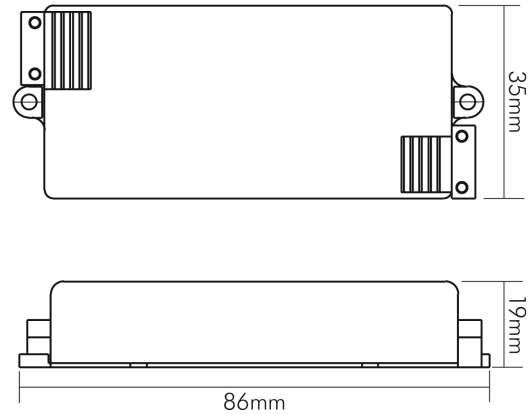

DATENBLATT

EL-9-12V

LED Betriebsgerät mit 12V Konstanzspannung

Artikelnummer	8995100000
GTIN	4044538036823

LICHTTECHNISCHE EIGENSCHAFTEN

Konstant-Lichtstrom-Regelung	nein

ELEKTRISCHE EIGENSCHAFTEN

Anschlussart primär	abgedeckte Schraubklemmen
Anschlussart sekundär	abgedeckte Schraubklemmen
Eingangsfrequenz	50 - 60 Hz
Leistung	0 - 9 W
Dimmbar	nein
Eingangsspannung [AC]	110 - 240 V
Ausgangsspannung [DC]	12 V
Geeignet für Konstanzspannung	ja
Geeignet für Konstantstrom	nein
Geeignet für Gleichspannung (Primärseite)	nein

SICHERHEITSEIGENSCHAFTEN

CE-Kennzeichnung	ja
VDE-Zertifizierung	ja
SELV	ja
Schutzart	IP20
Nur für Innenbereich	ja
Temperaturschutzabschaltung bei	100 °C
Schutzklasse	II

Stand:
01.02.2022
14:18:00