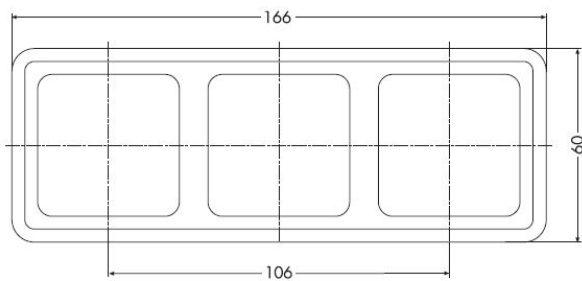

Compacta Rahmen 3fach Einbau, achatgrau**PRODUKT DATENBLATT**

Montagerichtung	horizontal und vertikal
Werkstoff	Kunststoff
Halogenfrei	Ja
Ausführung der Oberfläche	glänzend
Farbe	grau
Schutzart (IP)	IP20
Befestigungsart	Klemm-/Schraubbefestigung
Breite	60mm
Höhe	166mm

773

Compacta Rahmen 3fach Einbau, achatgrau

Kombi-Rahmen
für senkrechte und waagerechte Montage
3fach, Abmessung 60 x 166 mm

Bestellnummer	Artikelnummer	EAN
00613311	D 773.13	4010105613315

PEHA Elektro GmbH & Co. KG