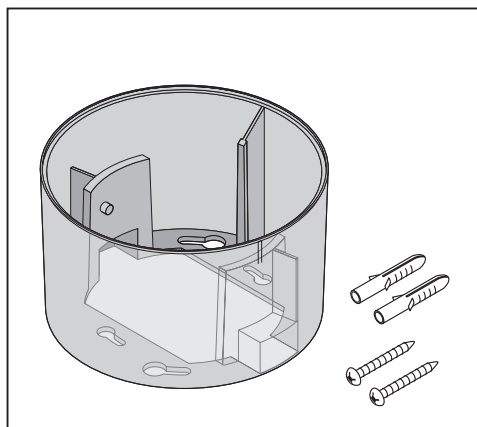

LUXeye Sense CM KIT

LUXeye Sense CM KIT

IP20

C10449057
15036167
17.01.18

OSRAM GmbH
Berliner Allee 65
86153 Augsburg
Germany
www.osram.com