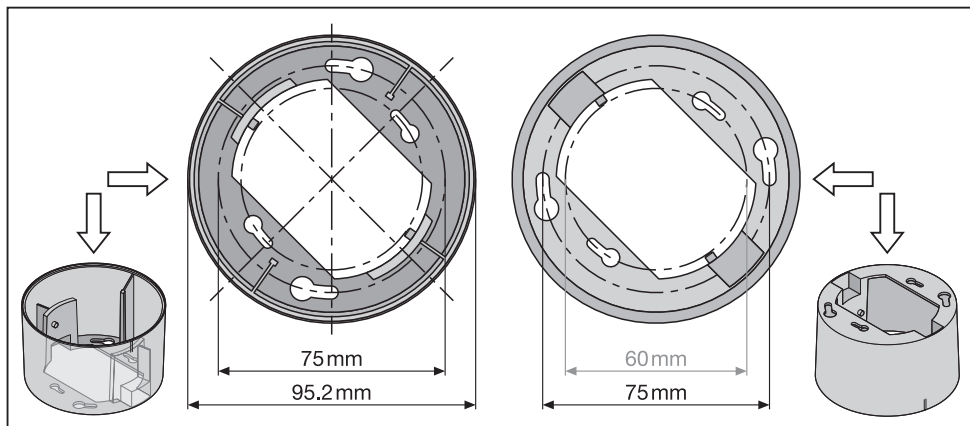

LUXeye Sense CM KIT

LUXeye Sense CM KIT

IP20

C10449057
15036167
17.01.18

OSRAM GmbH
Berliner Allee 65
86153 Augsburg
Germany
www.osram.com