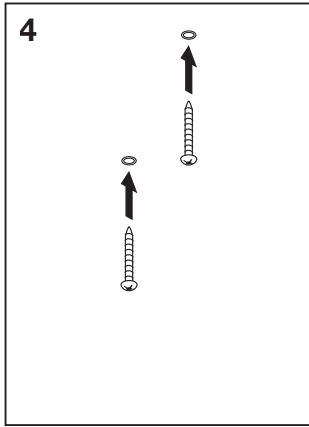

LUXeye Sense CM KIT

LUXeye Sense CM KIT

IP20

C10449057
15036167
17.01.18

OSRAM GmbH
Berliner Allee 65
86153 Augsburg
Germany
www.osram.com