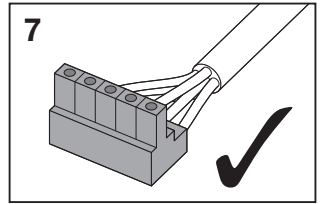

LUXeye Sense CM KIT

LUXeye Sense CM KIT

IP20

C10449057
15036167
17.01.18

OSRAM GmbH
Berliner Allee 65
86153 Augsburg
Germany
www.osram.com