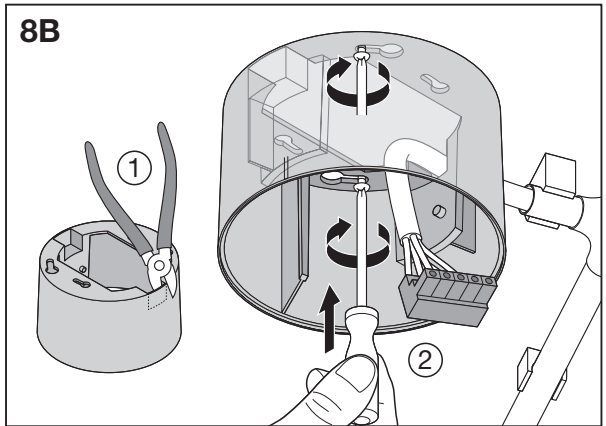

LUXeye Sense CM KIT

LUXeye Sense CM KIT

IP20

C10449057
15036167
17.01.18

OSRAM GmbH
Berliner Allee 65
86153 Augsburg
Germany
www.osram.com