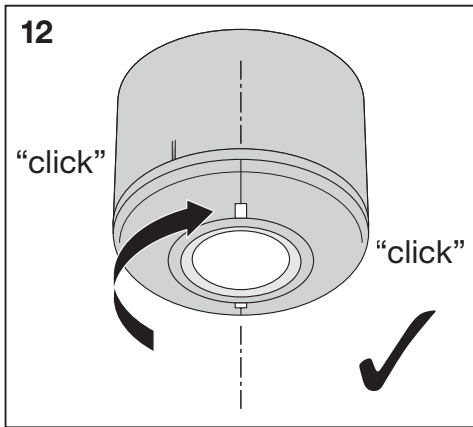

LUXeye Sense CM KIT

LUXeye Sense CM KIT

IP20

C10449057
15036167
17.01.18

OSRAM GmbH
Berliner Allee 65
86153 Augsburg
Germany
www.osram.com