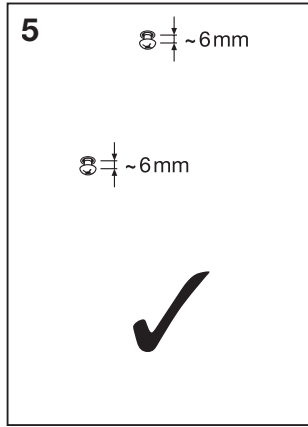

LUXeye Sense CM KIT

LUXeye Sense CM KIT

IP20

C10449057
15036167
17.01.18

OSRAM GmbH
Berliner Allee 65
86153 Augsburg
Germany
www.osram.com