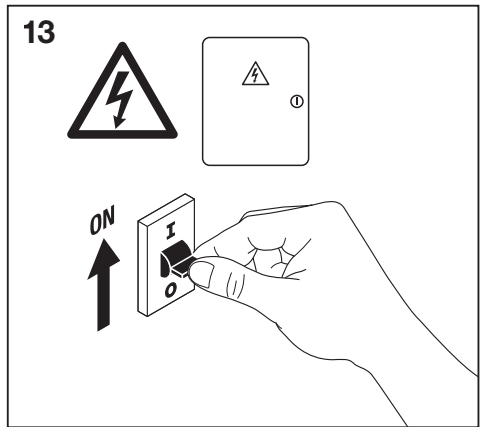

LUXeye Sense CM KIT

LUXeye Sense CM KIT

IP20

C10449057
15036167
17.01.18

OSRAM GmbH
Berliner Allee 65
86153 Augsburg
Germany
www.osram.com