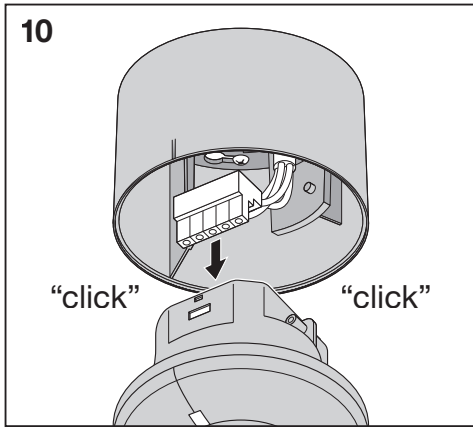

LUXeye Sense CM KIT

LUXeye Sense CM KIT

IP20

C10449057
15036167
17.01.18

OSRAM GmbH
Berliner Allee 65
86153 Augsburg
Germany
www.osram.com