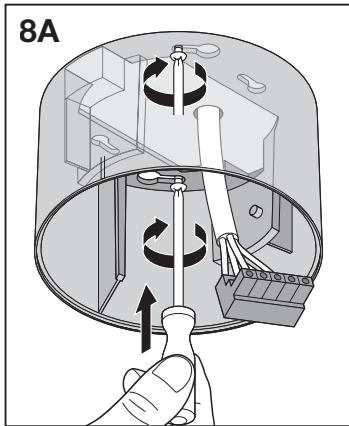

LUXeye Sense CM KIT

LUXeye Sense CM KIT

IP20

C10449057
15036167
17.01.18

OSRAM GmbH
Berliner Allee 65
86153 Augsburg
Germany
www.osram.com