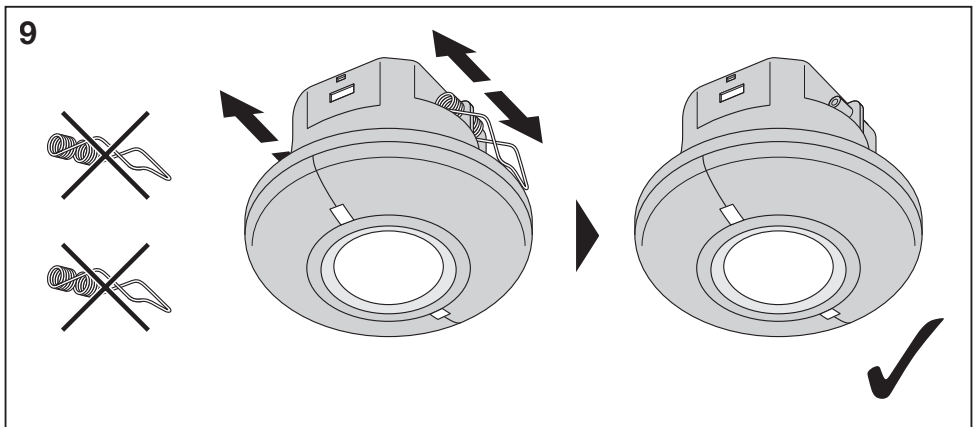

LUXeye Sense CM KIT

LUXeye Sense CM KIT

IP20

C10449057
15036167
17.01.18

OSRAM GmbH
Berliner Allee 65
86153 Augsburg
Germany
www.osram.com