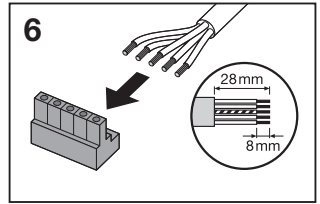

LUXeye Sense CM KIT

LUXeye Sense CM KIT

IP20

C10449057
15036167
17.01.18

OSRAM GmbH
Berliner Allee 65
86153 Augsburg
Germany
www.osram.com