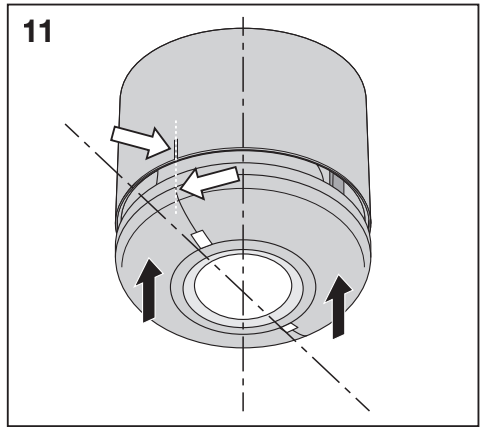

LUXeye Sense CM KIT

LUXeye Sense CM KIT

IP20

C10449057
15036167
17.01.18

OSRAM GmbH
Berliner Allee 65
86153 Augsburg
Germany
www.osram.com