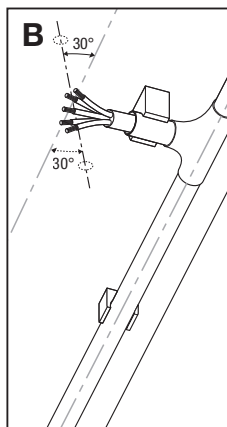

LUXeye Sense CM KIT

LUXeye Sense CM KIT

IP20

C10449057
15036167
17.01.18

OSRAM GmbH
Berliner Allee 65
86153 Augsburg
Germany
www.osram.com