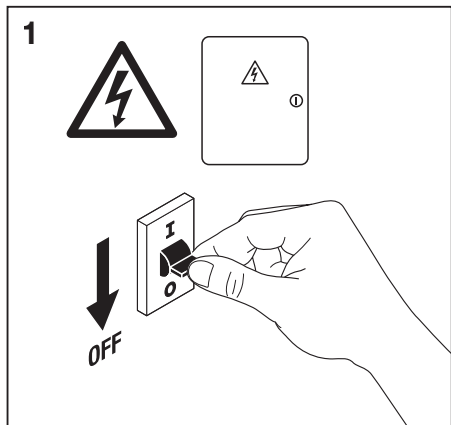

LUXeye Sense CM KIT

LUXeye Sense CM KIT

IP20

C10449057
15036167
17.01.18

OSRAM GmbH
Berliner Allee 65
86153 Augsburg
Germany
www.osram.com