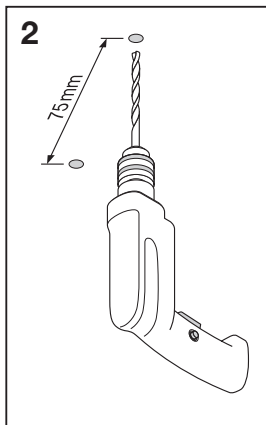

LUXeye Sense CM KIT

LUXeye Sense CM KIT

IP20

C10449057
15036167
17.01.18

OSRAM GmbH
Berliner Allee 65
86153 Augsburg
Germany
www.osram.com