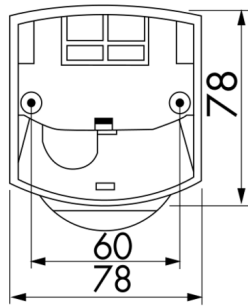

Bemaßung 91021