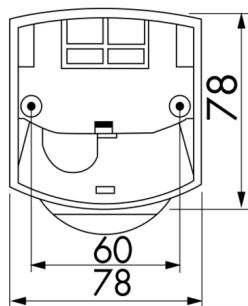

Produktinformationen

- Bewegungsmelder mit 140° Erfassungsbereich und 180° Unterkriechschutz
- Beweglicher Kugelkopf
- Erfassungsbereich kann durch Abdecklamellen eingeschränkt werden
- Schaltung im Nulldurchgang
- Einfache Montage durch Stecksockel
- Leitungseinführung von oben, von unten und von hinten möglich
- Montage auf Standard UP-Dosen möglich
- **Einsatzbeispiele:**
Außenbereiche (Einfahrten/Zuwege), Parkplätze, Tiefgaragen

Technische Daten

Spannung:	110 - 240 V AC 50 / 60 Hz
Abmessungen:	103 x 78 x 80 mm
Typische Leistungsaufnahme:	ca. 0,4 W
Erfassungsbereich:	horizontal 140° (Wandmontage)
Reichweite:	max. 12 m quer max. 4 m frontal max. 2 m Unterkriechschutz
Überwachte Fläche bei	170 m ² / 2,5 m Montagehöhe

Bestelldaten

Bezeichnung	Farbe	Artikel-Nummer
LC-Click-N 140	weiß matt, ähnlich RAL9010	91001
LC-Click-N 140	braun matt, ähnlich RAL8014	91011
LC-Click-N 140	schwarz matt, ähnlich RAL9005	91021

Zubehör

Bezeichnung	Farbe	Artikel-Nummer
Ballschutzkorb BSK (Ø 164 x 143 mm)	weiß	92467
RC-Loeschglied	weiß	10880
Mini-RC-Loeschglied	schwarz	10882

Bemaßung 91021

Bemaßung 91011

Bemaßung 91001

Reichweitendiagramm

- 1: Quer zum Melder gehen
- 2: Frontal auf den Melder zugehen
- 3: Unterkriechschutz