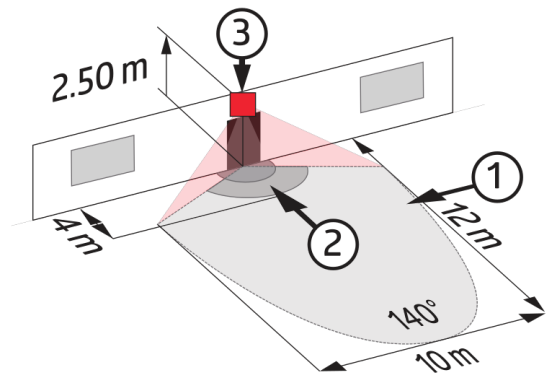

Technische Daten

Spannung:	110 - 240 V AC 50 / 60 Hz
Abmessungen:	103 x 78 x 80 mm
Typische Leistungsaufnahme:	ca. 0,4 W
Erfassungsbereich:	horizontal 140° (Wandmontage)
Reichweite:	max. 12 m quer max. 4 m frontal max. 2 m Unterkriechschutz
Überwachte Fläche bei	170 m ² / 2,5 m Montagehöhe

tangentialer Bewegung:**Montagehöhe** 2 m / 3 m / 2,5 m**min./max./empfohlen:****Schutzart/-klasse:** IP54 / Klasse II**Umgebungstemperatur:** -25 °C bis +50 °C**Gehäuse:** Polycarbonat, UV-beständig**Kanal 1 (Lichtsteuerung)****Schaltleistung:** 1000 W, $\cos \varphi = 1$
500 VA, $\cos \varphi = 0,5$
200 W LED**Kontaktart:** 1x μ -Kontakt, Schließer/NO**Nachlaufzeit:** 4 s - 20 min**Einschaltschwelle:** 2 - 2000 Lux

Bestelldaten

Bezeichnung	Farbe	Artikel-Nummer
LC-Click-N 140	weiß matt, ähnlich RAL9010	91001
LC-Click-N 140	braun matt, ähnlich RAL8014	91011
LC-Click-N 140	schwarz matt, ähnlich RAL9005	91021

Zubehör

Bezeichnung	Farbe	Artikel-Nummer
Ballschutzkorb BSK (Ø 164 x 143 mm)	weiß	92467
RC-Loeschglied	weiß	10880
Mini-RC-Loeschglied	schwarz	10882

Bemaßung 91021

Bemaßung 91011

Bemaßung 91001

Reichweitendiagramm

- 1: Quer zum Melder gehen
- 2: Frontal auf den Melder zugehen
- 3: Unterkriechschutz