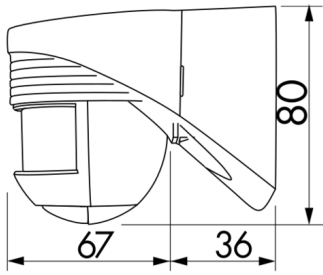

Bemaßung 91021