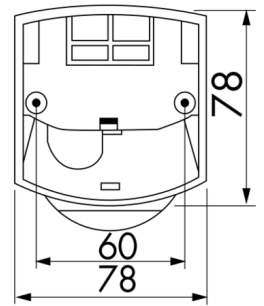

Bemaßung 91021