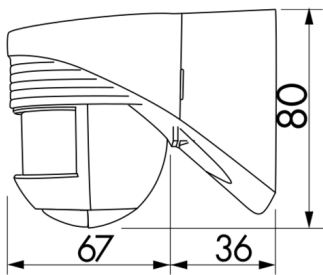

Technische Daten

Spannung:	110 - 240 V AC 50 / 60 Hz
Abmessungen:	103 x 78 x 80 mm
Typische Leistungsaufnahme:	ca. 0,4 W
Erfassungsbereich:	horizontal 140° (Wandmontage)
Reichweite:	max. 12 m quer max. 4 m frontal max. 2 m Unterkriechschutz
Überwachte Fläche bei	170 m ² / 2,5 m Montagehöhe

tangentialer Bewegung:**Montagehöhe** 2 m / 3 m / 2,5 m**min./max./empfohlen:****Schutzart/-klasse:** IP54 / Klasse II**Umgebungstemperatur:** -25 °C bis +50 °C**Gehäuse:** Polycarbonat, UV-beständig**Kanal 1 (Lichtsteuerung)****Schaltleistung:** 1000 W, $\cos \varphi = 1$
500 VA, $\cos \varphi = 0,5$
200 W LED**Kontaktart:** 1x μ -Kontakt, Schließer/NO**Nachlaufzeit:** 4 s - 20 min**Einschaltschwelle:** 2 - 2000 Lux

Bestelldaten

Bezeichnung	Farbe	Artikel-Nummer
LC-Click-N 140	weiß matt, ähnlich RAL9010	91001
LC-Click-N 140	braun matt, ähnlich RAL8014	91011
LC-Click-N 140	schwarz matt, ähnlich RAL9005	91021

Zubehör

Bezeichnung	Farbe	Artikel-Nummer
Ballschutzkorb BSK (Ø 164 x 143 mm)	weiß	92467
RC-Loeschglied	weiß	10880
Mini-RC-Loeschglied	schwarz	10882

Bemaßung 91021

Bemaßung 91011

Bemaßung 91001

Reichweitendiagramm

- 1: Quer zum Melder gehen
- 2: Frontal auf den Melder zugehen
- 3: Unterkriechschutz