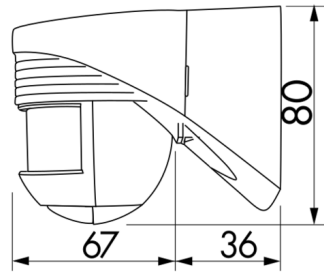

Bemaßung 91021