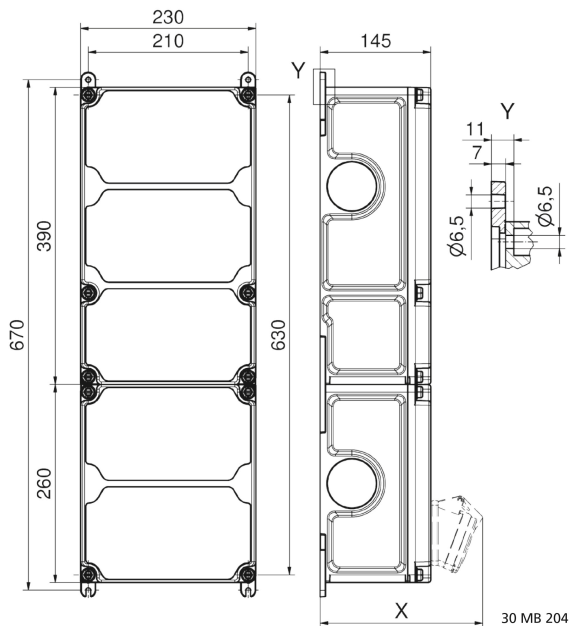

## Wandverteiler Kunststoff - VARIABOX - XXL

Artikelbeschreibung	
BALS-Art.-Nr	89140
EAN	4024941206723
Produktgruppe	VARIABOX - XXL
Gehäuse	hochwertiges, schlagfestes Kunststoffgehäuse (PBT), plombierbar, mit Außen- und Innenbefestigung, Oberteil gerade und seitlich anscharniert, Deckelschrauben unverlierbar, Absicherungselemente angeordnet unter durchsichtiger Betätigungsklappe mit bedienerfreundlicher OTC Mechanik (one touch close)
Bestückung	3 x Schutzkontaktsteckdose 16A 230V blau IP 44 2 x CEE-Steckdose 16A 400V 5p 6h IP 44 geneigt 1 x CEE-Steckdose 32A 400V 5p 6h IP 44 geneigt

<b>Artikelbeschreibung</b>	
Absicherung/Schutzmaßnahme	3 x D01 1p 2 x D01 3p 1 x D02 3p auf vorziehbarer Tragschiene montiert
Leitungseinführung/Anschlussmöglichkeit	1 x M12, 1 x M20, 2 x M40 oben  1 x M12, 1 x M20, 2 x M40 unten
Zusätzliche Informationen	Anschlußfertig verdrahtet auf Zählerklemmstein 5x25 mm <sup>2</sup> / Typ: C (für Schleifleitung geeignet)  CEE-Steckdosen mit schraubenloser, wartungsfreier Quick-Connect Anschlußtechnik  Aufbau gemäß Z-Nr. Z120292
Vorschriften / Normen	DIN EN 61439-2
Schutzart	IP44
Gerätefarbe	Gehäuseunterteil schwarz ähnlich RAL 9017, Gehäuseoberteil grau RAL 7035
Geräte-Höhe	650mm
Geräte-Breite	230mm
Geräte-Tiefe	145mm
RDF-Faktor	1
Nennstrom InA	63

<b>Logistikdaten</b>	
Einzelgewicht	7,734 kg / Stück

Logistikdaten	
Verpackungsart	Karton
Inhaltsmenge	1 ST
EAN	4024941206723
Länge	690 mm
Breite	270 mm
Höhe	255 mm
Gewicht	8,148 kg
Volumen	47.506,5 ccm

Tiefenmaß/ depth X (mm)

Bezeichnung/ with	IP44	IP67
OTC-Klappe/ OTC operating window	180	180
Schutzk. Steckdose/domestic socket	162	205
CEE 16A 3p	200	200
CEE 16A 4p	204	202
CEE 16A 5p	207	205
CEE 32A 3p/4p	211	213
CEE 32A 5p	213	214
CEE 63A 3p/4p/5p	229	231