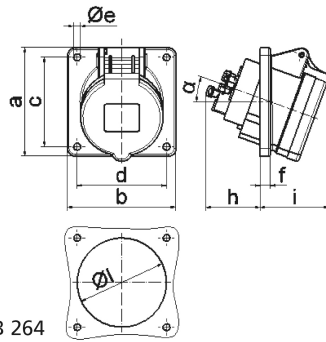

socle de prise tableau incliné pour technique événementielle de couleur noire - pour le théâtre et les médias

Description de l'article	
Référence	120441
EAN	4024941938853
Groupe de produits	socle de prise tableau Quick-Connect incliné
Intensité	32A
Nombre de pôles	5p
Disposition des phases	3P+N+PE
Emplacement du contact de protection	6h

Description de l'article	
Tension	200/346 à 240/415V
Fréquence	50 et 60Hz
Indice de protection	IP44
Code couleur	rouge
Couleur de l'appareil	boîtier noir RAL 9005, couv. rabatt. noir RAL 9005, boîtier gris RAL 7035
Connectique	technique de connexion à ressort sans vis avec bornes à ressort de traction avec contact Kontex
Section maximale des conducteurs	10,0 mm ²
Entrée de câble	autre
Hauteur de l'appareil en mm	102mm
Largeur de l'appareil en mm	85mm
Profondeur de l'appareil en mm	119mm
Dimension verticale du plastron en mm	85mm
Dimension horizontale du plastron en mm	85mm
Écartement vertical entre les trous de perçage en mm	70mm
Écartement horizontal entre les trous de perçage en mm	70mm
Matériau du boîtier	polyamide
Contacts	le porte-contacts est en polyamide, les contacts sont en laiton nickelé

Autres caractéristiques techniques	
	L'inclinaison est de 20°

Données logistiques	
Poids unitaire	0.219 Kg / null
Type d'emballage	null
Contenu	1 ST
EAN	4024941938853
Longueur	119 mm
Largeur	85 mm
Hauteur	102 mm
Poids	0,22 kg
Volume	1 031,73 ccm
Type d'emballage	null
Contenu	10 ST
EAN	4024941840385
Longueur	258 mm
Largeur	183 mm
Hauteur	212 mm
Poids	2,342 kg
Volume	8 750 ccm

4 MB 264

Ampere	16	16	16	32	32	32
Polzahl	3	4	5	3	4	5
a	85,0	85,0	85,0	85,0	85,0	85,0
b	85,0	85,0	85,0	85,0	85,0	85,0
c	70,0	70,0	70,0	70,0	70,0	70,0
d	70,0	70,0	70,0	70,0	70,0	70,0
e ø	5,5	5,5	5,5	5,5	5,5	5,5
f	8,0	8,0	8,0	8,0	8,0	8,0
h	46,0	46,0	46,0	55,0	55,0	55,0
i	50,0	51,0	54,0	60,0	60,0	60,0
l ø	57,0	65,0	70,0	78,0	78,0	78,0
α	20°	20°	20°	20°	20°	20°
Leiter mm ² min	1,5	1,5	1,5	2,5	2,5	2,5
Leiter mm ² max	4	4	4	10	10	10