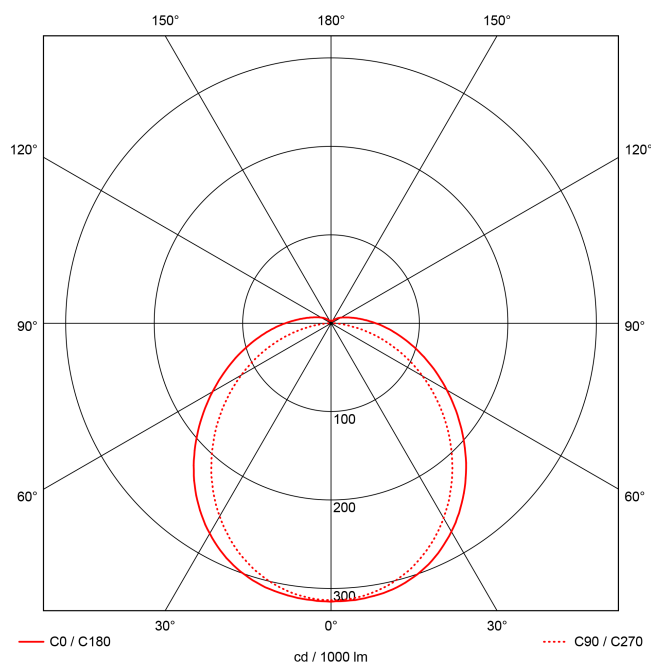

Artikel-Nr: 5291110x01

Wannenleuchten

LUNA PRO INDUSTRY XLS C DM 1500mm PCO 1x46W 120° 6500lm

Vielseitige LED Feuchtraum Wannenleuchte aus weißem Polycarbonat (IK08, schlagfest) mit neuartiger, besonders schneller Montage. Speziell gefertigt für den Einsatz in Industrieumgebungen mit erhöhtem technischem Standard. Durch smarten Aufbau wird die Installationszeit um ein Drittel verkürzt. Der LED Träger ist in der Abdeckung integriert. Inklusive bewährter Silikondichtung. Jetzt auch als XLS Serie erweiterbar. eXtended Lighting Solutions by PRACHT. Vernetzung durch Bluetooth Low Energy und Steuerung durch Casambi möglich. Geeignet für die Decken-, Pendel- und waagerechte Wandmontage, Tragschienenmontage mit Zubehör möglich. Durchgangsverdrahtung mit optionalen Zubehör möglich. Achtung: PRACHT MANUFAKTUR! Da es ein PRACHT PRO LINE Produkt ist, kann es vielseitig angepasst werden. Sie benötigen eine andere Lichtfarbe, Gehäusefarbe oder Durchgangsverdrahtung? Besondere Herausforderungen? Kein Problem. Wir bieten individuelle Lösungen für Ihre Anforderungen.

EAN 4018098339243

Statistische
Warennummer 94054039

LEUCHTMITTEL

Leuchtentyp	LED
Anzahl Leuchtmittel/LED-Reihen	1
Farbtemperatur K	4.000
Farbwiedergabeindex	>80
Anzahl LED	180
Farbtoleranz (initial MacAdam)	3

LEISTUNG

Effektiver Lichtstrom lm	6500
Systemleistung W	46
Lichtstrom lm/W	141

LICHTTECHNIK

Lichtlenkung	breitstrahlend
Ausstrahlwinkel in °	120
Blendbegrenzung UGR 4H 8H C0 C90	25,7 / 24

TECHNISCHE EIGENSCHAFTEN