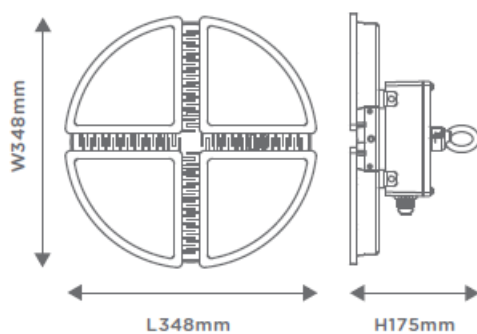

Abmessungsskizze