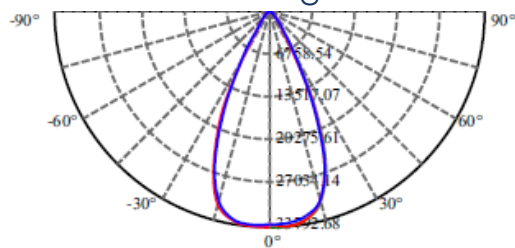

gemäß EU-Verordnung Nr. 874/2012

Lichtstärkeverteilung