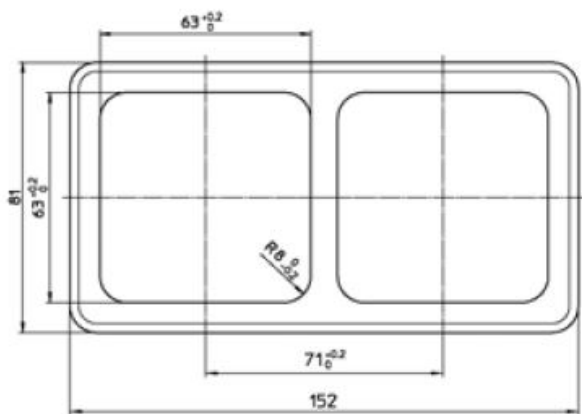

Standard Rahmen 2fach reinweiß

PRODUKT DATENBLATT

Montagerichtung	horizontal und vertikal
Werkstoff	Kunststoff
Halogenfrei	Ja
Ausführung der Oberfläche	glänzend
Farbe	weiß
Schutzart (IP)	IP20
Befestigungsart	Klemm-/Schraubbefestigung
Breite	152mm
Höhe	81mm

Standard Rahmen 2fach reinweiß

Kombi-Rahmen
für senkrechte und waagerechte Montage
2fach, Abmessung 81 x 152 mm

Bestellnummer	Artikelnummer	EAN
00201711	D 80.672.02	4010105201710

PEHA Elektro GmbH & Co. KG