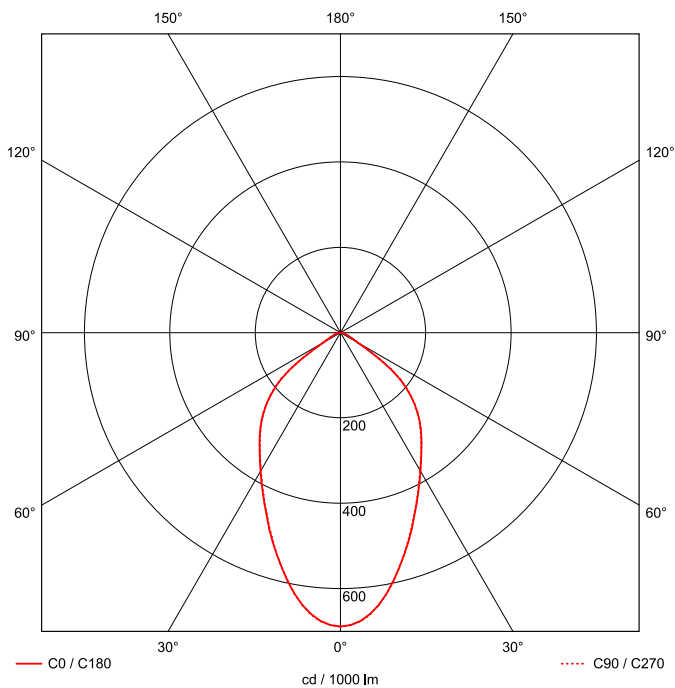

Artikel-Nr: 86240601

Strahler

LED Strahler QUADRONIUS 605mm 2x97W 60° ESG 30000lm

LED Strahler mit Abdeckscheibe aus Einscheibensicherheitsglas (ESG), Gehäuse aus Aluminiumdruckguss, weiß beschichtet, Konverter am Gehäuse montiert. Elektrischer Anschluss durch Schnell-Steck-System, kurze, alterungsbeständige Dichtungen aus Silikon, Zweipunkt-Befestigung durch Seilpendel (2.000 mm) mit montagefreundlicher, werkzeugloser Schnelljustierung, Pendelmontage, Wand- und Decken-Befestigungsbügel als Zubehör erhältlich. Achtung: PRACHT MANUFAKTUR! Sie benötigen eine andere Lichtfarbe, Gehäusefarbe oder Durchgangsverdrahtung? Besondere Herausforderungen? Kein Problem. Wir bieten individuelle Lösungen für Ihre Anforderungen.

EAN 4018098298564 Energie-Effizienz-Klasse

Statistische
Warennummer 94054099

A++