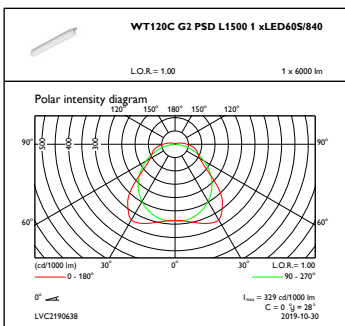

Gehäusematerial	Polykarbonat
Reflektor-Material	Stahl
Optisches Material	Polycarbonat
Material optische Abdeckung/Linse	Polykarbonat
Material Montageplatte	Stahl
Befestigungsmaterial	Edelstahl
Ausführung optische Abdeckung	Satiniert
Gesamte Länge	1515 mm
Gesamte Breite	80 mm

Gesamte Höhe	76 mm
Farbe	Grau
Abmessungen (Höhe x Breite x Tiefe)	76 x 80 x 1515 mm (3 x 3.1 x 59.6 in)

Zulassungen und Anwendungseigenschaften

Schutzart (IP)	IP65 [Schutz gegen Eindringen von Staub, strahlwassergeschützt]
Schlagfestigkeit (IK)	IK08 [5 J vandal-geprüft]

Umgebungstemperaturbereich	-20 bis +35 °C
Bemessungs-Umgebungstemperatur	25 °C
Maximaler Dimmlevel	1%
Geeignet zum häufigen An- und Ausschalten	Nicht zutreffend

Produktdaten

Gesamt-Produktcode	871869688310500
Bestell-Produktname	WT120C G2 LED60S/840 PSD L1500
EAN/UPC - Produkt	8718696883105
Bestellcode	88310500
Anzahl pro Verpackung	1
SAP-Zähler - Pakete pro Außenkarton	1
SAP-Material	910505100072
Nettogewicht (Einzelteil)	1,820 kg

CoreLine LED-Feuchtraumleuchte

Abmessungsskizzen

CoreLine Waterproof WT120C

Photometrische Daten

OFPC1_WT120CG2PSDL15001xLED60S840

IFGU1_WT120CG2PSDL15001xLED60S840