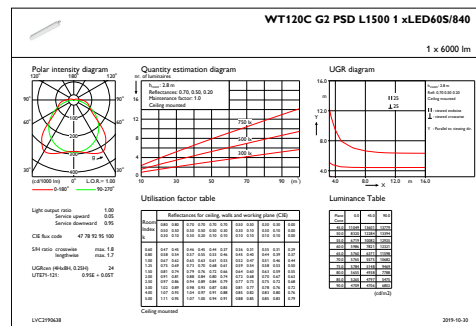

Gesamte Höhe	76 mm
Farbe	Grau
Abmessungen (Höhe x Breite x Tiefe)	76 x 80 x 1515 mm (3 x 3.1 x 59.6 in)

Zulassungen und Anwendungseigenschaften

Schutzart (IP)	IP65 [Schutz gegen Eindringen von Staub, strahlwassergeschützt]
Schlagfestigkeit (IK)	IK08 [5 J vandal-geprüft]

Umgebungstemperaturbereich	-20 bis +35 °C
Bemessungs-Umgebungstemperatur	25 °C
Maximaler Dimmlevel	1%
Geeignet zum häufigen An- und Ausschalten	Nicht zutreffend

Produktdaten

Gesamt-Produktcode	871869688310500
Bestell-Produktname	WT120C G2 LED60S/840 PSD L1500
EAN/UPC - Produkt	8718696883105
Bestellcode	88310500
Anzahl pro Verpackung	1
SAP-Zähler - Pakete pro Außenkarton	1
SAP-Material	910505100072
Nettogewicht (Einzelteil)	1,820 kg

CoreLine LED-Feuchtraumleuchte

Abmessungsskizzen

CoreLine Waterproof WT120C

Photometrische Daten

OFPC1_WT120CG2PSDL15001xLED60S840

IFGU1_WT120CG2PSDL15001xLED60S840