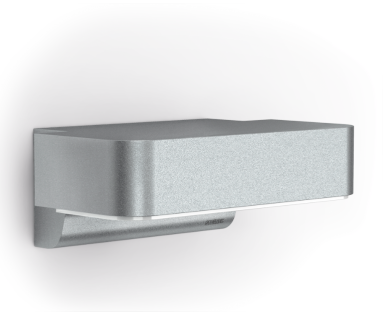

Sensor-LED-Außenleuchte

L 800 S

V2 silber

EAN 4007841 671419

Art.-Nr. 671419

Schaltplan