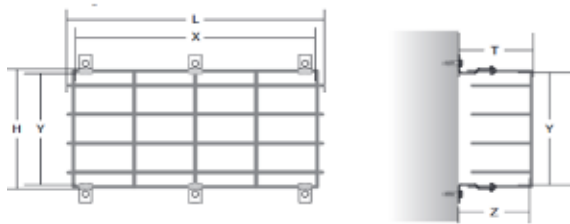

Die Lösung für Ihre Anforderung

Ballschutzkorb / Vandalensicherung Bounce Guard 3330 mit folgenden Eigenschaften:

- Schützt vor dem Aufprall von Gegenständen > 50mm (z.B. Bälle, Steine)
- Stabile Konstruktion aus verzinktem und verschweißtem 3mm Rundstahl
- Befestigung durch stabile, verchromte Korbhalter
- verwendbar im Innen und Aussenbereich
- Korbhalter nach Erfordernis seitlich verschiebbar
- Korbhalter verstellbar für Innenhöhe 100 / 140mm
- Außenmaß (LxHxT): 330 x 300 x 110 (150)mm
- Innenmaß (LxHxT): 315 x 280 x 100 (140)mm
- Sonderanfertigungen auf Anfrage

Passend für Leuchten der Serien (nur bei Wandmontage / außer Titan und Lumastorm):

- Aluwalk M
- Excella 45 / 90
- Kanu
- Lumastorm (Wand-/Deckenmontage)
- Metablade M
- Postman
- Profiler M
- Titan (Deckenmontage)
- Unlimited M

Abmessungen

Breite (mm): 330

Höhe (mm): 300

Tiefe (mm): 110

Nettogewicht (kg): 1,1

Maßzeichnung | Dimensional drawing

Artikelname	Maße Bounce Guard (außen)	Max. Leuchtenmaß (innen)	Korbhalter (Stück)
	L x H X T (mm)	X x Y x Z (mm)	
Bounce Guard 2320	230x200x110 (150)	215x180x100 (140)	4
Bounce Guard 3330	330x300x110 (150)	315x280x100 (140)	4
Bounce Guard 4340	430x400x110 (150)	415x380x100 (140)	4
Bounce Guard 3320	330x200x110 (150)	315x180x100 (140)	4
Bounce Guard 4320	430x200x110 (150)	415x180x100 (140)	4
Bounce Guard 16020	1600x200x110 (150)	1585x180x100 (140)	6
Bounce Guard 4330	430x300x110 (150)	415x280x100 (140)	4
Bounce Guard 5330	530x300x110 (150)	515x280x100 (140)	6
Bounce Guard 6330	630x300x110 (150)	615x280x100 (140)	6
Bounce Guard 7340	730x400x110 (150)	715x380x100 (140)	6