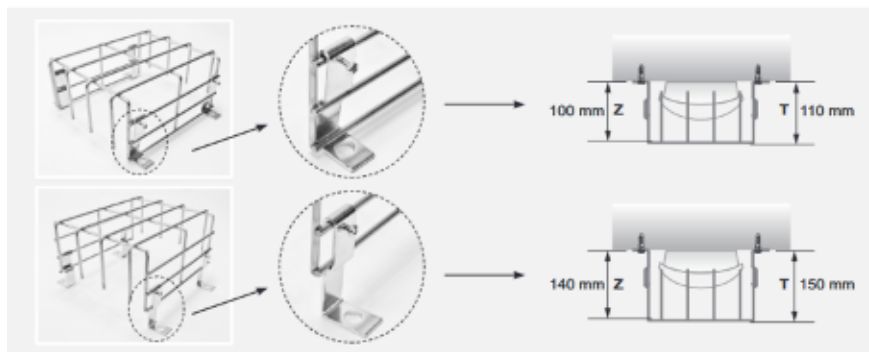

Die Lösung für Ihre Anforderung

Ballschutzkorb / Vandalensicherung Bounce Guard 3330 mit folgenden Eigenschaften:

- Schützt vor dem Aufprall von Gegenständen > 50mm (z.B. Bälle, Steine)
- Stabile Konstruktion aus verzinktem und verschweißtem 3mm Rundstahl
- Befestigung durch stabile, verchromte Korbhalter
- verwendbar im Innen und Aussenbereich
- Korbhalter nach Erfordernis seitlich verschiebbar
- Korbhalter verstellbar für Innenhöhe 100 / 140mm
- Außenmaß (LxHxT): 330 x 300 x 110 (150)mm
- Innenmaß (LxHxT): 315 x 280 x 100 (140)mm
- Sonderanfertigungen auf Anfrage

Passend für Leuchten der Serien (nur bei Wandmontage / außer Titan und Lumastorm):

- Aluwalk M
- Excella 45 / 90
- Kanu
- Lumastorm (Wand-/Deckenmontage)
- Metablade M
- Postman
- Profiler M
- Titan (Deckenmontage)
- Unlimited M

Abmessungen

Breite (mm): 330

Höhe (mm): 300

Tiefe (mm): 110

Nettogewicht (kg): 1,1

Maßzeichnung | Dimensional drawing

Artikelname	Maße Bounce Guard (außen)	Max. Leuchtenmaß (innen)	Korbhalter (Stück)
	L x H X T (mm)	X x Y x Z (mm)	
Bounce Guard 2320	230x200x110 (150)	215x180x100 (140)	4
Bounce Guard 3330	330x300x110 (150)	315x280x100 (140)	4
Bounce Guard 4340	430x400x110 (150)	415x380x100 (140)	4
Bounce Guard 3320	330x200x110 (150)	315x180x100 (140)	4
Bounce Guard 4320	430x200x110 (150)	415x180x100 (140)	4
Bounce Guard 16020	1600x200x110 (150)	1585x180x100 (140)	6
Bounce Guard 4330	430x300x110 (150)	415x280x100 (140)	4
Bounce Guard 5330	530x300x110 (150)	515x280x100 (140)	6
Bounce Guard 6330	630x300x110 (150)	615x280x100 (140)	6
Bounce Guard 7340	730x400x110 (150)	715x380x100 (140)	6