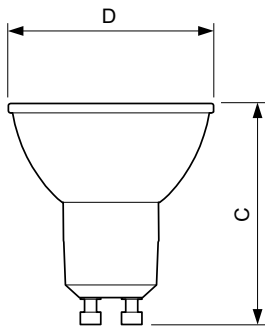

MASTER LEDspot GU10 ExpertColor

Aufwärmzeit bis 60 % Licht (Nom)	0.5 s
Leistungsfaktor (Nom)	0.8
Spannung (Nom)	220-240 V
Temperaturdaten	
Gehäusetemperatur (max)	80 °C
Dimmen	
Dimmbar	Ja
Zulassungen und Anwendungseigenschaften	
Geeignet für Akzentbeleuchtung	ja
Energieeffizienz-Label (EEL)	A+
Energieverbrauch kWh/1.000 Std.	6 kWh

Produktdaten	
Gesamt-Produktcode	871869670769200
Bestell-Produktname	MASTER LED ExpertColor LED ExpertColor 5.5-50W GU10 930 36D
EAN/UPC - Produkt	8718696707692
Bestellcode	70769200
Anzahl pro Verpackung	1
Anzahl pro Umverpackung	10
Material-Nr. (12NC)	929001347402
Nettogewicht (Einzelteil)	0.038 kg

Hinweise

- Nicht für Gleichspannung geeignet
- Nicht für elektronische Schalter geeignet
- Max. 80% Luftfeuchtigkeit
- Min. 10 mm Luftraum beim Deckeneinbau zur Gewährleistung der konstanten Wärmeableitung

Abmessungsskizzen

GU10 230V5.5W-50W350lm40D 3000K GU10 Dim

Product	D	C
MASTER LED ExpertColor LED ExpertColor 5.5-50W GU10 930 36D	50 mm	54 mm

Photometrische Daten