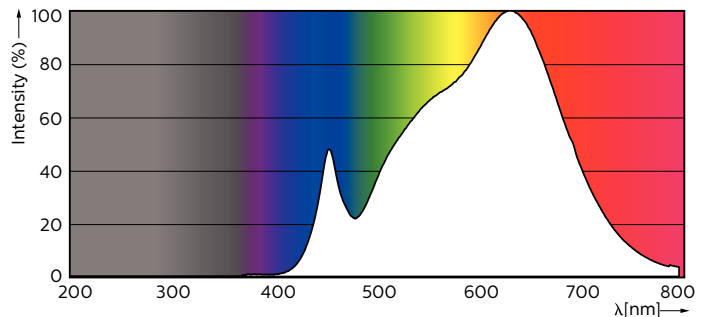

MASTER LEDspot ExpertColor MV 50W GU10 930 36D