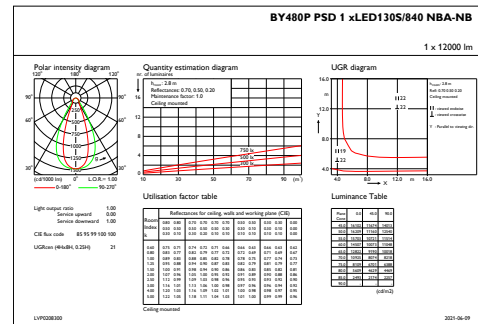

## Abmessungsskizzen

GentleSpace gen3 BY480P-BY483P

## Photometrische Daten

OFPC1\_BY480PPSD1xLED130S840NBA-WB

IFGU1\_BY480PPSD1xLED130S840NBA-NB

OFPC1\_BY480PPSD1xLED130S840NBA-NB

IFGU1\_BY480PPSD1xLED130S840NBA-WB