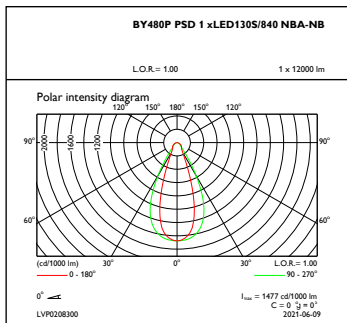

## Mechanische Kenndaten

Gehäusematerial	Aluminium
Reflektor-Material	-
Optisches Material	Polycarbonat
Material optische Abdeckung/Linse	Glas
Befestigungsmaterial	Stahl
Ausführung optische Abdeckung	Klar
Gesamte Länge	460 mm
Gesamte Breite	410 mm
Gesamte Höhe	80 mm
Durchmesser	-
Farbe	Silber RAL 9006
Abmessungen (Höhe x Breite x Tiefe)	80 x 410 x 460 mm (3.1 x 16.1 x 18.1 in)

## Abmessungsskizzen

GentleSpace gen3 BY480P-BY483P

## Photometrische Daten

OFPC1\_BY480PPSD1xLED130S840NBA-WB

IFGU1\_BY480PPSD1xLED130S840NBA-NB

OFPC1\_BY480PPSD1xLED130S840NBA-NB

IFGU1\_BY480PPSD1xLED130S840NBA-WB