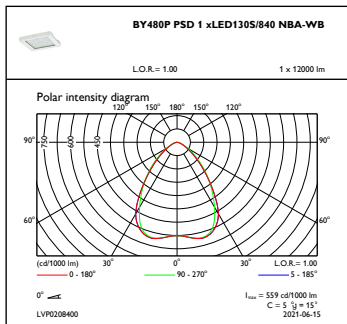

Photometrische Daten

OFPC1_BY480PPSD1xLED130S840NBA-WB