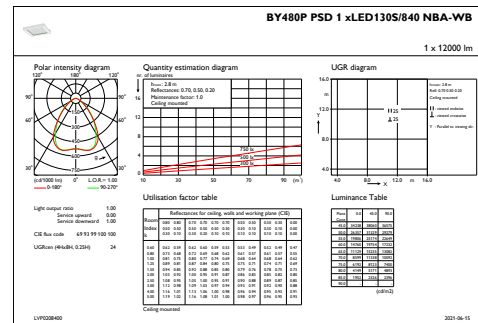

## Mechanische Kenndaten

Gehäusematerial	Aluminium
Reflektor-Material	-
Optisches Material	Polycarbonat
Material optische Abdeckung/Linse	Glas
Befestigungsmaterial	Stahl
Ausführung optische Abdeckung	Klar
Gesamte Länge	460 mm
Gesamte Breite	410 mm
Gesamte Höhe	80 mm
Durchmesser	-
Farbe	Silber RAL 9006
Abmessungen (Höhe x Breite x Tiefe)	80 x 410 x 460 mm (3.1 x 16.1 x 18.1 in)

## Photometrische Daten

OFPC1\_BY480PPSD1xLED130S840NBA-WB

IFGU1\_BY480PPSD1xLED130S840NBA-NB

OFPC1\_BY480PPSD1xLED130S840NBA-NB

IFGU1\_BY480PPSD1xLED130S840NBA-WB