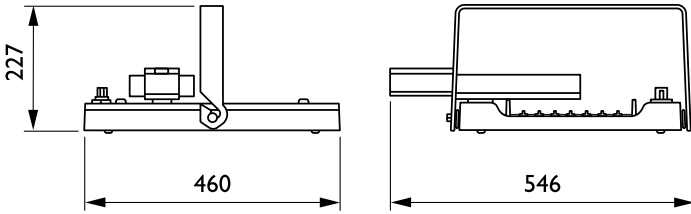

GentleSpace Gen3

Abmessungsskizzen

GentleSpace gen3 BY480P-BY483P