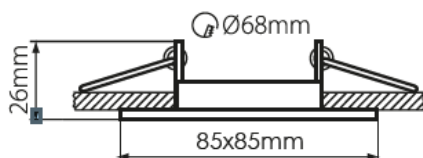

gemäß EU-Verordnung Nr. 2019/2015

Artikel-Nr.: MT75211

Einbauring Eisen gebürstet(eckig)
MEGATRON DECOCLIC Einbauring für 68mm
Deckenausschnitt

EAN-Code: 4020856752119

Allgemeine Eigenschaften

Material..... Aluminium
Farbe Eisen gebürstet

Produktabmessungen

Schwenkbar..... 30°
Bohrlochdurchmesser 68 mm
Länge 85 mm
Breite 85 mm
Gesamt Höhe..... 26 mm
Einbautiefe 24 mm
Gewicht 87 g

Abmessungsskizze

Hinweise und Empfehlungen

Zubehör

Inklusive 2 Fassungen: