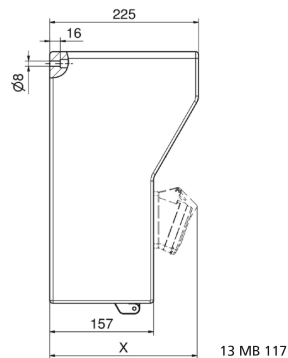

## Wandverteiler Vollgummi - Verteiler, Vollgummi, Wandmontage

Artikelbeschreibung	
BALS-Art.-Nr	5402052
EAN	4024941948715
Produktgruppe	Verteiler, Vollgummi, Wandmontage
Schutzart	IP44
Gerätefarbe	Gehäuseunterteil schwarz ähnlich RAL 9017, Gehäuseoberteil schwarz ähnlich RAL 9017
Geräte-Höhe	380mm
Geräte-Breite	370mm
Geräte-Tiefe	225mm

Logistikdaten	
Einzelgewicht	15.098 kg / Stück
Verpackungsart	Karton
Inhaltsmenge	1 ST
EAN	4024941948715
Länge	610 mm
Breite	410 mm
Höhe	430 mm
Gewicht	16.204 kg
Volumen	98'400 ccm

13 MB 117

**Tiefenmaß/ depth X (mm)**