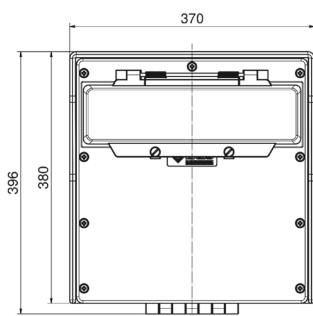

## Wandverteiler Vollgummi - Verteiler, Vollgummi, Wandmontage

Artikelbeschreibung	
BALS-Art.-Nr	5402052
EAN	4024941948715
Produktgruppe	Verteiler, Vollgummi, Wandmontage
Schutzart	IP44
Gerätefarbe	Gehäuseunterteil schwarz ähnlich RAL 9017, Gehäuseoberteil schwarz ähnlich RAL 9017
Geräte-Höhe	380mm
Geräte-Breite	370mm
Geräte-Tiefe	225mm

Logistikdaten	
Einzelgewicht	15.098 kg / Stück
Verpackungsart	Karton
Inhaltsmenge	1 ST
EAN	4024941948715
Länge	610 mm
Breite	410 mm
Höhe	430 mm
Gewicht	16.204 kg
Volumen	98'400 ccm

13 MB 117

**Tiefenmaß/ depth X (mm)**