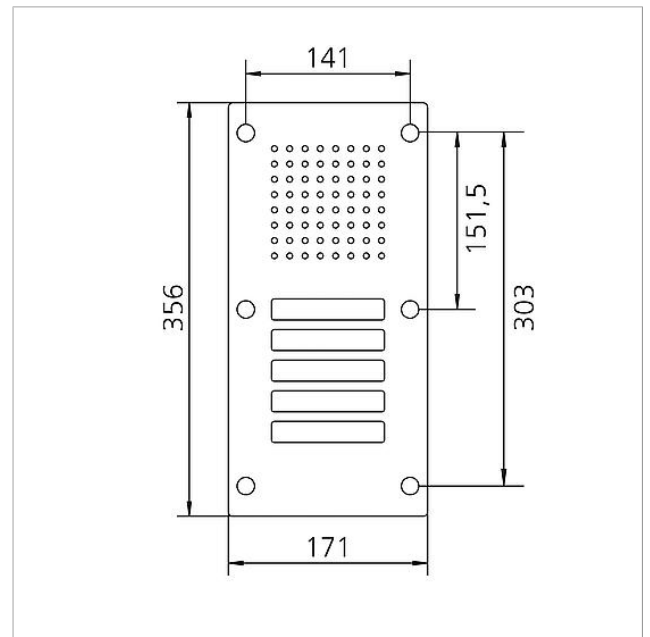

Technische Daten

Artikel-Bezeichnung (ohne Farbe): CL 111-5 N-02
Abmessungen Frontplatte (mm) B x H x T: 171 x 356 x 2
Umgebungstemperatur: -20 °C bis +55 °C

Artikelinformationen

Artikel-Bezeichnung	Artikelbeschreibung	Farbe/Material	KG Artikel-Nr.
CL 111-5 N-02	Siedle Classic Türstation Audio	Edelstahl gebürstet	D 200042889-00

Siedle Classic Türstation
Audio
CL 111-5 N-02

200042889

Seite 2

Zeichnungen / Montage

Siedle Classic Türstation
Audio
CL 111-5 N-02

200042889

Seite 3

Weitere Dokumente