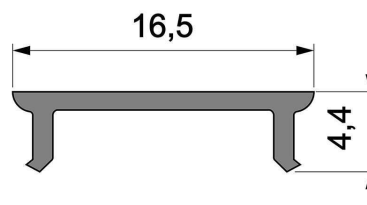

Artikel Nr.: 983025

Abdeckung P-01-12

Charakteristik

Material	Kunststoff
Farbe	
Optik	milchig 40% Transmission
	0,00

Abmessungen und Gewicht

Länge	2000,00
Breite	16,50
Höhe	4,40
Durchmesser	0,00
Gewicht	60 g

Montage

Befestigungsmöglichkeiten

Artikel Nr.: 983025

Cover P-01-12

Characteristics

Material	plastic
Color	
Optic	milky 40% Transmission

Dimensions & Weight

Length	2000,00
Width	16,50
Height	4,40
Diameter	0,00
Product Weight	60 g