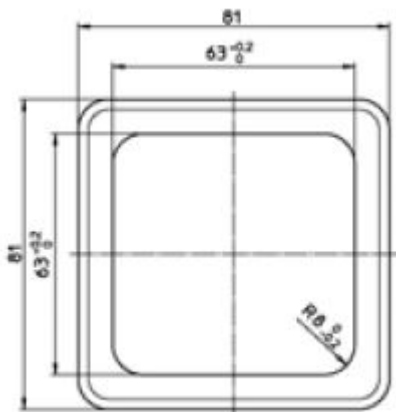

Standard Rahmen 1fach weiß

PRODUKT DATENBLATT

Montagerichtung	horizontal und vertikal
Werkstoff	Kunststoff
Halogenfrei	Ja
Ausführung der Oberfläche	glänzend
Farbe	cremeweiß (elektroweiß)
Schutzart (IP)	IP20
Befestigungsart	Klemm-/Schraubbefestigung
Breite	81mm
Höhe	81mm

Standard Rahmen 1fach weiß

Kombi-Rahmen
für senkrechte und waagerechte Montage
1fach, Abmessung 81 x 81 mm

Bestellnummer	Artikelnummer	EAN
00202111	D 80.671 W	4010105202113

PEHA Elektro GmbH & Co. KG

a Honeywell Company
Gartenstraße 49
58511 Lüdenscheid
Deutschland