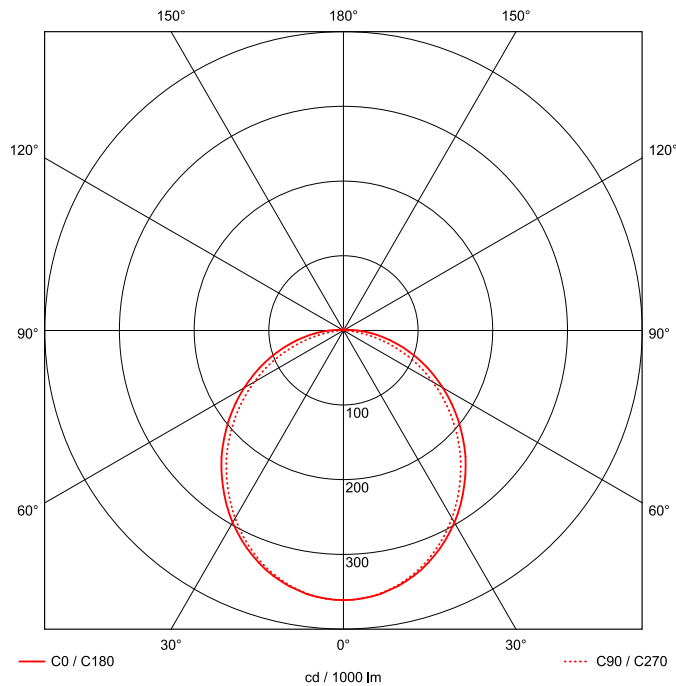

Artikel-Nr: 76031551

Anbauleuchten

Leuchte TROJA G2 1561mm PCO 1x65W 110° 7000lm

Vandalismus geschützte LED Leuchte mit MID-Power LEDs, LED Einheit in der Abdeckung integriert und per PEC System (PRACHT EASY CONNECT) schnell zu montieren. Konverter in Leuchte integriert. Flaches, stabiles Aluminiumgehäuse mit integriertem decken-/wandseitigem Kabelführungskanal, schlagfeste Abdeckung aus opalisiertem Polycarbonat, eingefasst in Aluminium-Rahmenprofil und Endkappen aus Aluminium-Druckguss, weiß, pulverbeschichtet, mit Innensechskant- oder Sicherheits-Verschlusschrauben, umlaufende Silikondichtung, geeignet für Decken- und waagerechte Wandmontage, Eckmontage mit Zubehör möglich. Ein-Mann-Montage mit variablen Befestigungsabständen durch PRACHT-KLAMMER-SYSTEM, die Befestigungsklammern sind nach der Montage der Abdeckung vor unbefugtem Zugriff geschützt. Achtung: PRACHT MANUFAKTUR! Sie benötigen eine andere Lichtfarbe, Gehäusefarbe oder Durchgangsverdrahtung? Besondere Herausforderungen? Kein Problem. Wir bieten individuelle Lösungen für Ihre Anforderungen.

EAN 4018098298939 Energie-Effizienz-Klasse

Statistische
Warennummer 94054099

A++

LEUCHTMITTEL

Leuchtentyp	LED
Anzahl Leuchtmittel/LED-Reihen	1
Farbtemperatur K	4.000
Farbwiedergabeindex	>80
Anzahl LED	240
Farbtoleranz (initial MacAdam)	3

LEISTUNG

Effektiver Lichtstrom Im	7000
Systemleistung W	65
Lichtstrom Im/W	108
EnergieEffizienzklasse	A++

LICHTTECHNIK

Lichtlenkung	breitstrahlend
Ausstrahlwinkel in °	110
Optik	-
Blendbegrenzung UGR 4H 8H C0 C90	23.7/ 21.9

MAßE UND GEWICHTE

Länge in mm	1561
Breite in mm	260
Höhe in mm	72
Außendurchmesser in mm	-
Nettogewicht in kg	9

VERPACKUNG

Länge m VPE	1.65
Breite m VPE	0.26
Höhe m VPE	0.075
Bruttogewicht kg VPE	9.7

MONTAGE UND WARTUNG