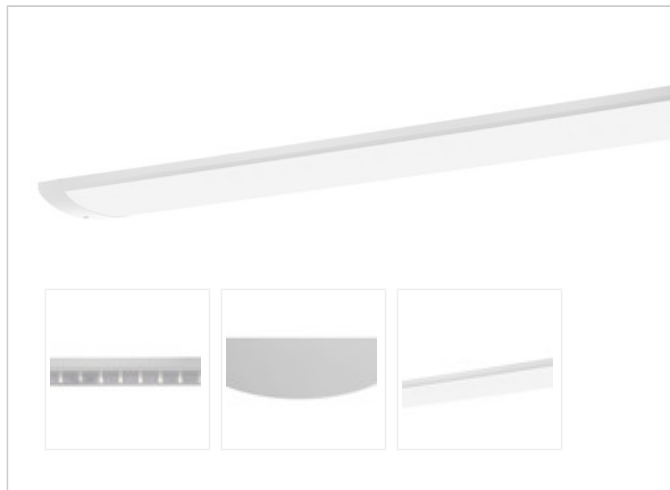

Artikel-Nr: 76136391

Anbauleuchten

Leuchte TROJA G2 SKII DALI 1261mm PCO 1x56W 110° 5100lm

Vandalismus geschützte LED Leuchte in SKII mit MID-Power LEDs, LED Einheit in der Abdeckung integriert und per PEC System (PRACHT EASY CONNECT) schnell zu montieren. Konverter in Leuchte integriert. Flaches, stabiles Aluminiumgehäuse mit integriertem decken-/wandseitigem Kabelführungskanal, schlagfeste Abdeckung aus opalisiertem Polycarbonat, eingefasst in Aluminium-Rahmenprofil und Endkappen aus Aluminium-Druckguss, weiß, pulverbeschichtet, mit Innensechskant- oder Sicherheits-Verschlussschrauben, umlaufende Silikondichtung, geeignet für Decken- und waagerechte Wandmontage, Eckmontage mit Zubehör möglich. Ein-Mann-Montage mit variablen Befestigungsabständen durch PRACHT-KLAMMER-SYSTEM, die Befestigungsklammern sind nach der Montage der Abdeckung vor unbefugtem Zugriff geschützt. Achtung: PRACHT MANUFAKTUR! Sie benötigen eine andere Lichtfarbe, Gehäusefarbe oder Durchgangsverdrahtung? Besondere Herausforderungen? Kein Problem. Wir bieten individuelle Lösungen für Ihre Anforderungen.

Gehäusefarbe	Weiss RAL 9010
--------------	----------------

Ausführung NaWaRoh möglich	nein
-------------------------------	------

Werkstoff des Gehäuses	Aluminium
------------------------	-----------

Werkstoff der Abdeckung	PC-OPAL
----------------------------	---------