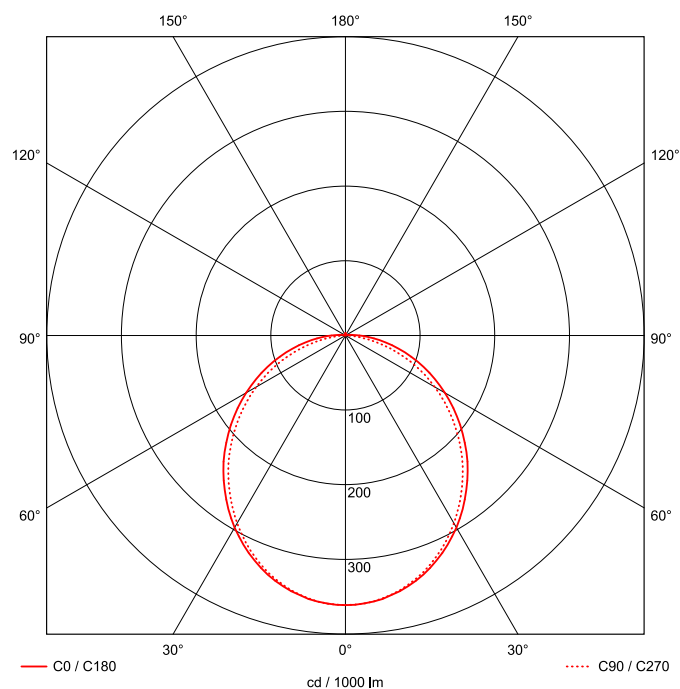

Artikel-Nr: 76136391

Anbauleuchten

Leuchte TROJA G2 SKII DALI 1261mm PCO 1x56W 110° 5100lm

Vandalismus geschützte LED Leuchte in SKII mit MID-Power LEDs, LED Einheit in der Abdeckung integriert und per PEC System (PRACHT EASY CONNECT) schnell zu montieren. Konverter in Leuchte integriert. Flaches, stabiles Aluminiumgehäuse mit integriertem decken-/wandseitigem Kabelführungskanal, schlagfeste Abdeckung aus opalisiertem Polycarbonat, eingefasst in Aluminium-Rahmenprofil und Endkappen aus Aluminium-Druckguss, weiß, pulverbeschichtet, mit Innensechskant- oder Sicherheits-Verschlussschrauben, umlaufende Silikondichtung, geeignet für Decken- und waagerechte Wandmontage, Eckmontage mit Zubehör möglich. Ein-Mann-Montage mit variablen Befestigungsabständen durch PRACHT-KLAMMER-SYSTEM, die Befestigungsklammern sind nach der Montage der Abdeckung vor unbefugtem Zugriff geschützt. Achtung: PRACHT MANUFAKTUR! Sie benötigen eine andere Lichtfarbe, Gehäusefarbe oder Durchgangsverdrahtung? Besondere Herausforderungen? Kein Problem. Wir bieten individuelle Lösungen für Ihre Anforderungen.

EAN 4018098314943 Energie-Effizienz-Klasse

Statistische
Warennummer 94054099

A++

LEUCHTMITTEL

Leuchtentyp	LED
Anzahl Leuchtmittel/LED-Reihen	1
Farbtemperatur K	4.000
Farbwiedergabeindex	>90
Anzahl LED	168
Farbtoleranz (initial MacAdam)	3

LEISTUNG

Effektiver Lichtstrom Im	5100
Systemleistung W	56
Lichtstrom Im/W	92
EnergieEffizienzklasse	A++

LICHTTECHNIK

Lichtlenkung	breitstrahlend
Ausstrahlwinkel in °	110
Optik	-
Blendbegrenzung UGR 4H 8H C0 C90	23.3/ 21.5