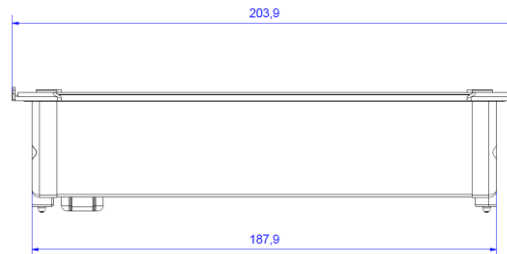

Skizze / sketch

KAPSA 2xFrankreich/ UTE Steckdosen, 1xUSB Doppelcharger	KAPSA 2xFrench/ UTE socket outlet, 1xdouble charger
Steckdosen: <ul style="list-style-type: none"> • 2xFrankreich/ UTE Steckdose 35° • Nach IEC60884, NF-C61314 • 2-polig mit Schutzkontakt, mit erhöhtem Berührungsschutz • 16A 250V~ • schwarz 	Sockets: <ul style="list-style-type: none"> • 2xFrench/ UTE socket outlet 35° • According IEC 60884, NF-C61314 • 2-pole with earthing contact, incl. enhanced touch protection • 16A 250V~ • black
USB Charger: <ul style="list-style-type: none"> • 3,1A / 5VDC • Doppelcharger 	USB Charger: <ul style="list-style-type: none"> • 3,1A / 5VDC • Double charger
Anschluss: <ul style="list-style-type: none"> • 2,0m H05VV-F 3G1,5mm² schwarz • Mit beigelegtem Schutzkontakt-Montagestecker, schwarz 	Connection: <ul style="list-style-type: none"> • 2,0m H05VV-F 3G1,5mm² black • German type mounting plug enclosed, black
Befestigung: <ul style="list-style-type: none"> • Tischausschnitt: 52x188mm • Fixierung über zwei montierte Zylinderkopfschrauben M3x45 mit Metallkrallen 	Mounting: <ul style="list-style-type: none"> • Table cut out: 52x188 mm • Fixing via two mounted hexagon socket screws M3x45 with metal claws
Abmessungen: <ul style="list-style-type: none"> • Siehe Zeichnungen oben • Einbautiefe ca. 45 mm 	Measurements: <ul style="list-style-type: none"> • See sketch above • Installation depth approx. 45 mm
Einsatzbedingungen: <ul style="list-style-type: none"> • Lagerung und Transport von -25°C bis 60°C • Montage und Einsatz von -5°C bis 40°C 	Conditions of use: <ul style="list-style-type: none"> • Stock and transport from -25°C up to 60°C • Installation and use from -5°C up to 40°C
Lieferform: <ul style="list-style-type: none"> • In Kartonbox verpackt 	Packing: <ul style="list-style-type: none"> • Packed in carton box
Lieferumfang: <ul style="list-style-type: none"> • 1x Montageanleitung • 1x Montagestecker <p>Optionales Zubehör: 1xDeckel</p>	Extent of delivery: <ul style="list-style-type: none"> • 1x Assembly instructions • 1x Mounting plug <p>Optional accessory: 1xlid</p>