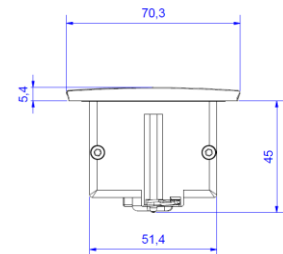

Skizze / sketch

KAPSA 2xFrankreich/ UTE Steckdosen, 1xUSB Doppelcharger	KAPSA 2xFrench/ UTE socket outlet, 1xdouble charger
Steckdosen: <ul style="list-style-type: none"> • 2xFrankreich/ UTE Steckdose 35° • Nach IEC60884, NF-C61314 • 2-polig mit Schutzkontakt, mit erhöhtem Berührungsschutz • 16A 250V~ • schwarz 	Sockets: <ul style="list-style-type: none"> • 2xFrench/ UTE socket outlet 35° • According IEC 60884, NF-C61314 • 2-pole with earthing contact, incl. enhanced touch protection • 16A 250V~ • black
USB Charger: <ul style="list-style-type: none"> • 3,1A / 5VDC • Doppelcharger 	USB Charger: <ul style="list-style-type: none"> • 3,1A / 5VDC • Double charger
Anschluss: <ul style="list-style-type: none"> • 2,0m H05VV-F 3G1,5mm² schwarz • Mit beigelegtem Schutzkontakt-Montagestecker, schwarz 	Connection: <ul style="list-style-type: none"> • 2,0m H05VV-F 3G1,5mm² black • German type mounting plug enclosed, black
Befestigung: <ul style="list-style-type: none"> • Tischausschnitt: 52x188mm • Fixierung über zwei montierte Zylinderkopfschrauben M3x45 mit Metallkrallen 	Mounting: <ul style="list-style-type: none"> • Table cut out: 52x188 mm • Fixing via two mounted hexagon socket screws M3x45 with metal claws
Abmessungen: <ul style="list-style-type: none"> • Siehe Zeichnungen oben • Einbautiefe ca. 45 mm 	Measurements: <ul style="list-style-type: none"> • See sketch above • Installation depth approx. 45 mm
Einsatzbedingungen: <ul style="list-style-type: none"> • Lagerung und Transport von -25°C bis 60°C • Montage und Einsatz von -5°C bis 40°C 	Conditions of use: <ul style="list-style-type: none"> • Stock and transport from -25°C up to 60°C • Installation and use from -5°C up to 40°C
Lieferform: <ul style="list-style-type: none"> • In Kartonbox verpackt 	Packing: <ul style="list-style-type: none"> • Packed in carton box
Lieferumfang: <ul style="list-style-type: none"> • 1x Montageanleitung • 1x Montagestecker <p>Optionales Zubehör: 1xDeckel</p>	Extent of delivery: <ul style="list-style-type: none"> • 1x Assembly instructions • 1x Mounting plug <p>Optional accessory: 1xlid</p>