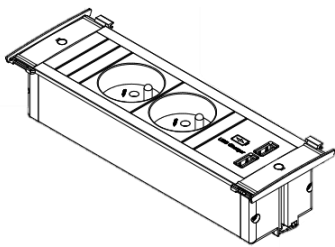

Skizze / sketch

KAPSA 2xFrankreich/ UTE Steckdosen, 1xUSB Doppelcharger	KAPSA 2xFrench/ UTE socket outlet, 1xdouble charger
Steckdosen: <ul style="list-style-type: none"> • 2xFrankreich/ UTE Steckdose 35° • Nach IEC60884, NF-C61314 • 2-polig mit Schutzkontakt, mit erhöhtem Berührungsschutz • 16A 250V~ • schwarz 	Sockets: <ul style="list-style-type: none"> • 2xFrench/ UTE socket outlet 35° • According IEC 60884, NF-C61314 • 2-pole with earthing contact, incl. enhanced touch protection • 16A 250V~ • black
USB Charger: <ul style="list-style-type: none"> • 3,1A / 5VDC • Doppelcharger 	USB Charger: <ul style="list-style-type: none"> • 3,1A / 5VDC • Double charger
Anschluss: <ul style="list-style-type: none"> • 2,0m H05VV-F 3G1,5mm² schwarz • Mit beigelegtem Schutzkontakt-Montagestecker, schwarz 	Connection: <ul style="list-style-type: none"> • 2,0m H05VV-F 3G1,5mm² black • German type mounting plug enclosed, black
Befestigung: <ul style="list-style-type: none"> • Tischausschnitt: 52x188mm • Fixierung über zwei montierte Zylinderkopfschrauben M3x45 mit Metallkrallen 	Mounting: <ul style="list-style-type: none"> • Table cut out: 52x188 mm • Fixing via two mounted hexagon socket screws M3x45 with metal claws
Abmessungen: <ul style="list-style-type: none"> • Siehe Zeichnungen oben • Einbautiefe ca. 45 mm 	Measurements: <ul style="list-style-type: none"> • See sketch above • Installation depth approx. 45 mm
Einsatzbedingungen: <ul style="list-style-type: none"> • Lagerung und Transport von -25°C bis 60°C • Montage und Einsatz von -5°C bis 40°C 	Conditions of use: <ul style="list-style-type: none"> • Stock and transport from -25°C up to 60°C • Installation and use from -5°C up to 40°C
Lieferform: <ul style="list-style-type: none"> • In Kartonbox verpackt 	Packing: <ul style="list-style-type: none"> • Packed in carton box
Lieferumfang: <ul style="list-style-type: none"> • 1x Montageanleitung • 1x Montagestecker <p>Optionales Zubehör: 1xDeckel</p>	Extent of delivery: <ul style="list-style-type: none"> • 1x Assembly instructions • 1x Mounting plug <p>Optional accessory: 1xlid</p>