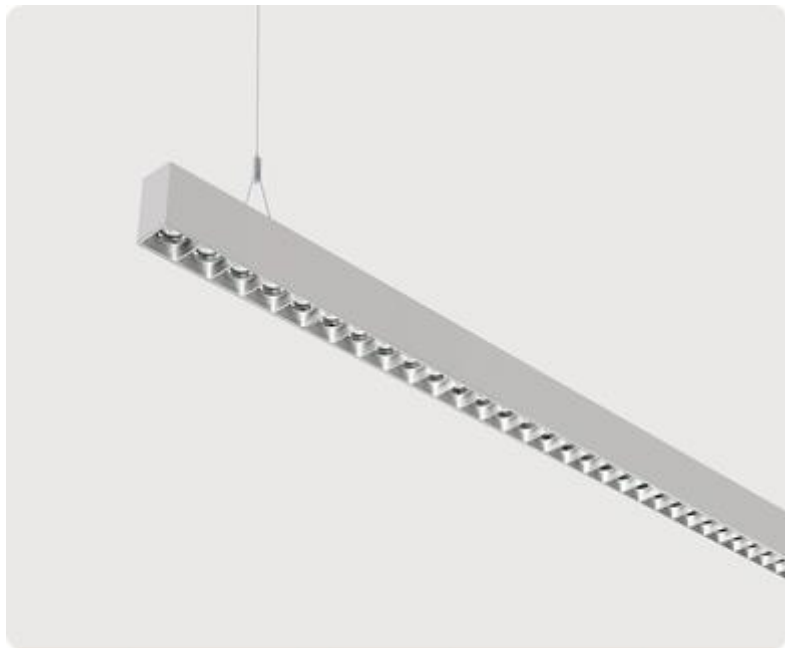

Matric-R3

Pendel-Lichtlinie - Direkt-/ indirektstrahlend

Artikelnummer: LR3LEE-840M-L1502-YA

Abbildungen ggf. nur ähnlich, dienen als Orientierung.

Matric-R3. LED. Lichtlinie für Pendelmontage. Beleuchtungskörper aus hochwertigem Aluminiumprofil. Oberfläche Silver Anodised. Lichtcharakteristik: Direkt-/ indirektstrahlend. Farbtemperatur: 4000K (Cool White). Farbwiedergabeindex (Ra): >80. Lens Louvre: Präzisionslinsen mit Abblendraster. BAP-tauglich für Office-Anwendungen. UGR<=16. Reflektor: Satin Silver. Einfach schaltbar. LxBxH (rechteckig). L=1502mm. B=55mm. H=85mm. Y-Seilabhängung mit Baldachin und Zuleitung (Set). Pendellänge max 1500mm. Zuleitung: transparent.

Matric-R3

Pendel-Lichtlinie - Direkt-/ indirektstrahlend

Artikelnummer: LR3LEE-840M-L1502-YA

Kunde / Projekt: _____

Notiz: _____

Produktname	Matric-R3
Leuchtmittel	LED
Installationstyp	Pendel-Lichtlinie
Oberfläche	Silver Anodised
Lichtverteilung	Direkt-/ indirektstrahlend
CCT	4000K
Farbwiedergabeindex (Ra)	Ra>80
Optisches System	Lens Louvre
Reflektor Innenfarbe	Reflektor: Satin Silver
Steuerung	Einfach schaltbar
Länge L/ Ø D (mm)	L=1502mm
Breite B (mm)	B=55mm
Höhe H (mm)	H=85mm
Bestromung	Medium-Power
Leuchtenlichtstrom	6870lm
Anschlussleistung	49W
Abhängung	Y-Seilabh. (Set)
Farbe Baldachin	Baldachin: passend zu Leuchtenoberfläche
Seillänge (mm)	Pendellänge max 1500mm
Schutzart	IP20
Prüfzeichen	ENEC
Kabelfarbe	Zuleitung: transparent
LED-Lebensdauer	L85B10 (tq 25°C) = 50.000h
UGR	UGR≤ 16
Photometrischer Code	8 40 / 3 3 9
Photobiologische Klasse	RG0 (EN62471)
Indoor/Outdoor	Indoor: ta [ambient] max. 25°C
Gewicht (kg)	5,6kg