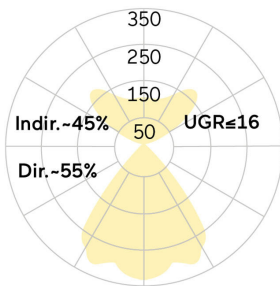

Matric-R3

Pendel-Lichtlinie - Direkt-/ indirektstrahlend

Artikelnummer: LR3LEE-840M-L1502-YA

Kunde / Projekt: _____

Notiz: _____

Produktname	Matric-R3
Leuchtmittel	LED
Installationstyp	Pendel-Lichtlinie
Oberfläche	Silver Anodised
Lichtverteilung	Direkt-/ indirektstrahlend
CCT	4000K
Farbwiedergabeindex (Ra)	Ra>80
Optisches System	Lens Louvre
Reflektor Innenfarbe	Reflektor: Satin Silver
Steuerung	Einfach schaltbar
Länge L/ Ø D (mm)	L=1502mm
Breite B (mm)	B=55mm
Höhe H (mm)	H=85mm
Bestromung	Medium-Power
Leuchtenlichtstrom	6870lm
Anschlussleistung	49W
Abhängung	Y-Seilabh. (Set)
Farbe Baldachin	Baldachin: passend zu Leuchtenoberfläche
Seillänge (mm)	Pendellänge max 1500mm
Schutzart	IP20
Prüfzeichen	ENEC
Kabelfarbe	Zuleitung: transparent
LED-Lebensdauer	L85B10 (tq 25°C) = 50.000h
UGR	UGR<math>\leq 16</math>
Photometrischer Code	8 40 / 3 3 9
Photobiologische Klasse	RG0 (EN62471)
Indoor/Outdoor	Indoor: ta [ambient] max. 25°C
Gewicht (kg)	5,6kg