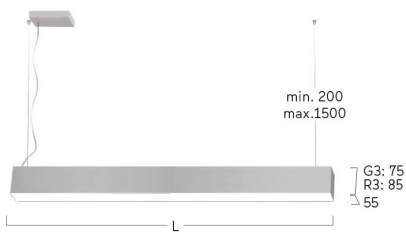

Matric-R3

Pendel-Lichtlinie - Direkt-/ indirektstrahlend

Artikelnummer: LR3LEE-840M-L1502-YA

Abbildungen ggf. nur ähnlich, dienen als Orientierung.

Matric-R3. LED. Lichtlinie für Pendelmontage. Beleuchtungskörper aus hochwertigem Aluminiumprofil. Oberfläche Silver Anodised. Lichtcharakteristik: Direkt-/ indirektstrahlend. Farbtemperatur: 4000K (Cool White). Farbwiedergabeindex (Ra): >80. Lens Louvre: Präzisionslinsen mit Abblendraster. BAP-tauglich für Office-Anwendungen. UGR<=16. Reflektor: Satin Silver. Einfach schaltbar. LxBxH (rechteckig). L=1502mm. B=55mm. H=85mm. Y-Seilabhängung mit Baldachin und Zuleitung (Set). Pendellänge max 1500mm. Zuleitung: transparent.

Matric-R3

Pendel-Lichtlinie - Direkt-/ indirektstrahlend

Artikelnummer: LR3LEE-840M-L1502-YA

Kunde / Projekt: _____

Notiz: _____

Produktname	Matric-R3
Leuchtmittel	LED
Installationstyp	Pendel-Lichtlinie
Oberfläche	Silver Anodised
Lichtverteilung	Direkt-/ indirektstrahlend
CCT	4000K
Farbwiedergabeindex (Ra)	Ra>80
Optisches System	Lens Louvre
Reflektor Innenfarbe	Reflektor: Satin Silver
Steuerung	Einfach schaltbar
Länge L/ Ø D (mm)	L=1502mm
Breite B (mm)	B=55mm
Höhe H (mm)	H=85mm
Bestromung	Medium-Power
Leuchtenlichtstrom	6870lm
Anschlussleistung	49W
Abhängung	Y-Seilabh. (Set)
Farbe Baldachin	Baldachin: passend zu Leuchtenoberfläche
Seillänge (mm)	Pendellänge max 1500mm
Schutzart	IP20
Prüfzeichen	ENEC
Kabelfarbe	Zuleitung: transparent
LED-Lebensdauer	L85B10 (tq 25°C) = 50.000h
UGR	UGR≤ 16
Photometrischer Code	8 40 / 3 3 9
Photobiologische Klasse	RG0 (EN62471)
Indoor/Outdoor	Indoor: ta [ambient] max. 25°C
Gewicht (kg)	5,6kg