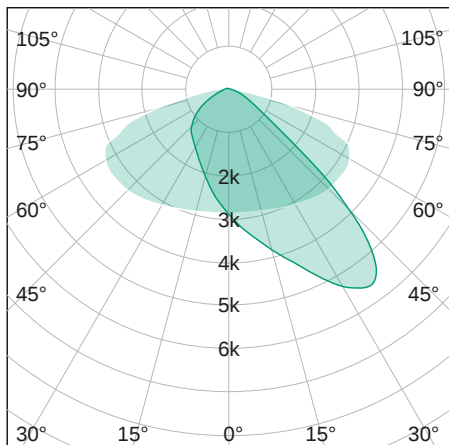

# RoadLUX PRO

49 | 45 x 150°

## LICHTVERTEILUNGSKURVE

## LICHTTECHNIK

Abstrahlwinkel	45 x 150°
Farbtemperatur	4.000 K
Farbtoleranz	< 5 SDCM
Farbwiedergabeindex	> 70

## ABMESSUNG

L x B x H / Ø (H2)	533 (679) x 283 x 117 (160) mm
Gewicht	5,9 kg