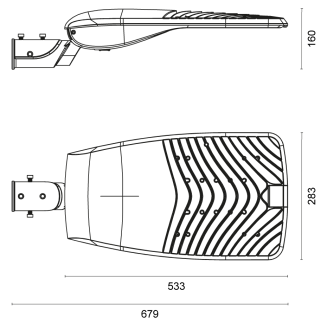

# RoadLUX PRO

49 | 45 x 150°

## TECHNISCHE ZEICHNUNG

## EIGENSCHAFTEN

Durchgangsverdrahtung	nein
Anschluss	Klemme: 3-polig, max. 2,5 mm <sup>2</sup>
Modul per LSS* B10A	40
Modul per LSS* B16A	64
Modul per LSS* C10A	40
Modul per LSS* C16A	64
Schaltzyklen	> 500.000
Spannungsbereich AC	200 – 240 V AC, 50/60 Hz

## ABMESSUNG

L x B x H / Ø (H2)	533 (679) x 283 x 117 (160) mm
Gewicht	5,9 kg