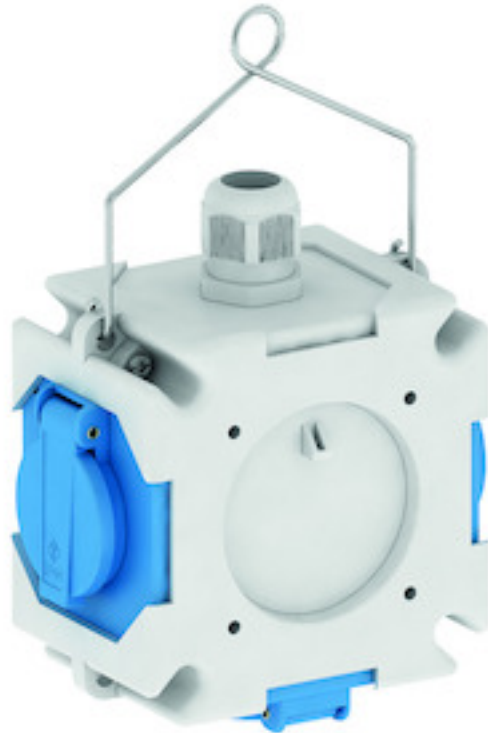

Kreuzverteiler - Kreuzverteiler

Artikelbeschreibung	
BALS-Art.-Nr	54801
EAN	4024941548014
Produktgruppe	Kreuzverteiler
Gehäuse	schlagfestes Kunststoff-Gehäuse mit V2A-Aufhängebügel
Bestückung	3 x Schutzkontaktsteckdose 16A 230V IP 44
Leitungseinführung/Anschlussmöglichkeit	1 x M25 Kabelverschraubung / Dichtbereich: 11-17 mm
Zusätzliche Informationen	Anschlussfertig verdrahtet auf Klemmstein (Drehstromverdrahtung). Aufbau gem. Zeichnung: Z100313

Artikelbeschreibung	
Schutzart	IP44
Gerätefarbe	Gehäuseunterteil grau RAL 7035, Gehäuseoberteil grau RAL 7035
Geräte-Höhe	118mm
Geräte-Breite	118mm
Geräte-Tiefe	80mm

Logistikdaten	
Einzelgewicht	0,48 kg / Stück
Verpackungsart	Karton
Inhaltsmenge	2 ST
EAN	4024941548014
Länge	258 mm
Breite	183 mm
Höhe	212 mm
Gewicht	1,112 kg
Volumen	8.750 ccm