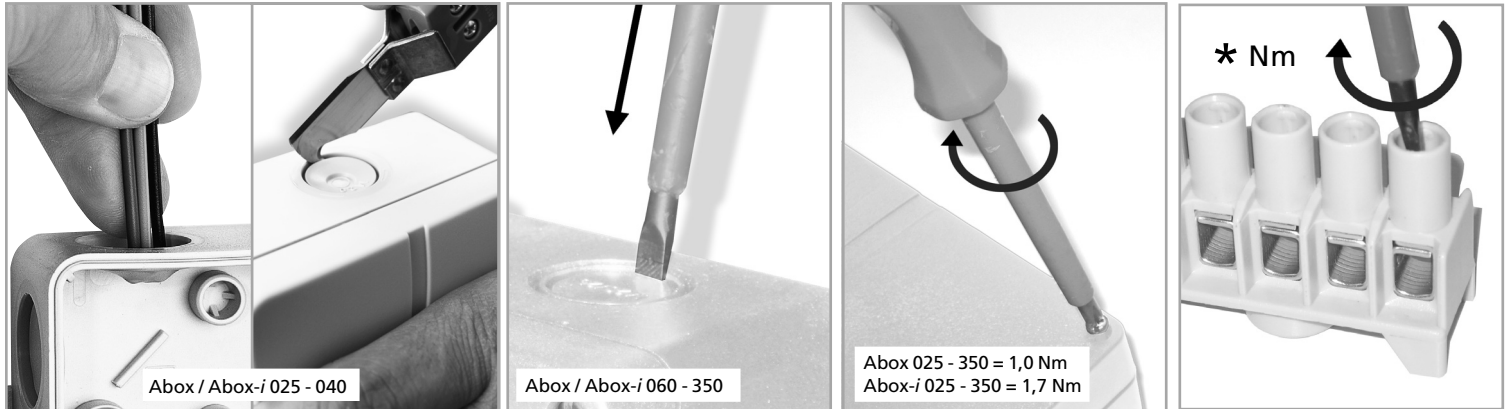

Abox / Abox-i IP 54/65 - 690 V

Type Type Type Tipos	L	B	H	X			[mm ²]		
Abox 025-2,5 ²	80	80	52	46	2,5/4 mm ²	*1,2 Nm	4x1,5	4x2,5	4x4,0
Abox 040-4 ²	93	93	55	59	4 mm ²	*1,2 Nm	4x1,5	4x2,5	3x4
Abox 060-6 ²	110	110	67	□50	6 mm ²	*2,0 Nm	4x2,5	4x4	3x6
Abox 100-10 ²	140	140	79	□80	10 mm ²	*2,0 Nm	4x4	4x6	4x10
Abox 160-16 ²	180	180	91	□120	16 mm ²	*2,5 Nm	4x6	4x25	4x35
Abox 250-25 ²	250	200	115	□184	25 mm ²	*4,0 Nm	4x10	4x16	4x25
Abox 350-35 ²	250	250	115	□184	35 mm ²	*4,0 Nm	4x16	4x25	4x35