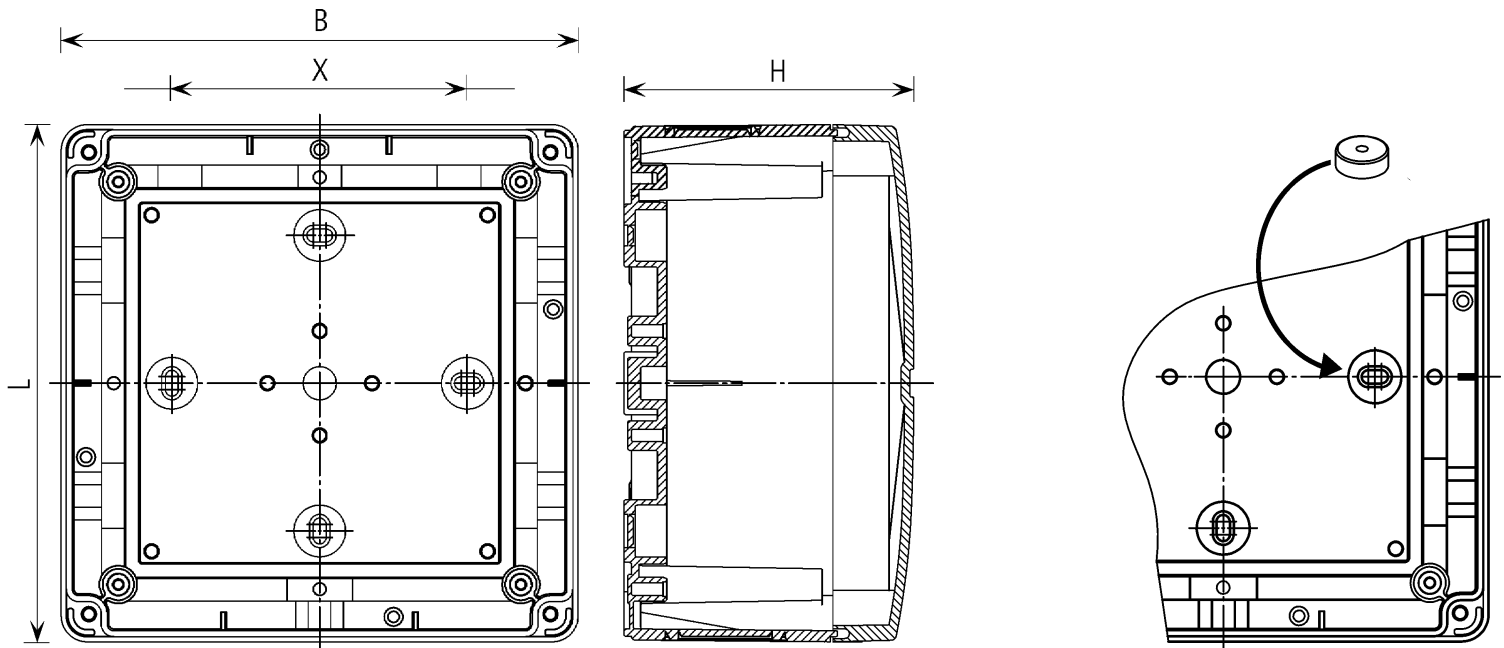

Abox / Abox-i IP 54/65 - 690 V

Type Type Type Tipos	L	B	H	X			[mm ²]		
Abox 025-2,5 ²	80	80	52	46	2,5/4 mm ²	*1,2 Nm	4x1,5	4x2,5	4x4,0
Abox 040-4 ²	93	93	55	59	4 mm ²	*1,2 Nm	4x1,5	4x2,5	3x4
Abox 060-6 ²	110	110	67	□50	6 mm ²	*2,0 Nm	4x2,5	4x4	3x6
Abox 100-10 ²	140	140	79	□80	10 mm ²	*2,0 Nm	4x4	4x6	4x10
Abox 160-16 ²	180	180	91	□120	16 mm ²	*2,5 Nm	4x6	4x25	4x35
Abox 250-25 ²	250	200	115	□184	25 mm ²	*4,0 Nm	4x10	4x16	4x25
Abox 350-35 ²	250	250	115	□184	35 mm ²	*4,0 Nm	4x16	4x25	4x35