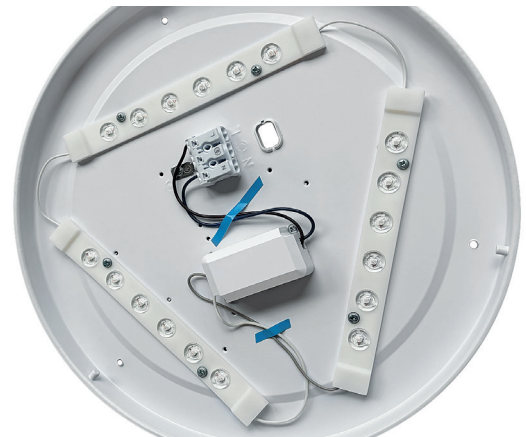

Technisches Datenblatt

Seite: 1 / 2

PLEDDL LED Wand- & Deckenleuchte 12 / 18 / 24 W

- LED-Wand-/ Deckenleuchte für den Innenbereich
- Mit Schnellanschlussklemme (Steckklemme)
- Grundplatte aus Metall
- Diffusor aus PMMA
- 50.000 Schaltzyklen
- Zulässige Temperatur: -15 bis 40 °C
- 220-240 V AC, 50/60 Hz
- CRI > 80Ra, SDCM 6, DF > 0,7
- 120° Abstrahlwinkel
- Nicht dimmbar
- Lebensdauer: 50.000 h
- Schlagfestigkeit: IK02

Bitte wichtige Informationen zur Installation auf Seite 2 beachten!

Informationen

Art.-Nr.	ID-Nr.	Type	VPE	Leistung	Farbtemperatur	Lichtstrom	Größe-Ø	Gewicht
05400863	057728	PLEDDLWW12W	1/6	12 W	3.000 K	950 lm	275 mm	330 g
05400864	057729	PLEDDLWW12W	1/6	12 W	4.000 K	950 lm	275 mm	330 g
05400865	057730	PLEDDLWW18W	1/6	18 W	3.000 K	1.450 lm	310 mm	410 g
05400866	057731	PLEDDLWW18W	1/6	18 W	4.000 K	1.450 lm	310 mm	410 g
05400867	057732	PLEDDLWW24W	1/5	24 W	3.000 K	1.950 lm	380 mm	610 g
05400868	057733	PLEDDLWW24W	1/5	24 W	4.000 K	1.950 lm	380 mm	610 g

Technisches Datenblatt

Seite: 2 / 2

PLEDDL LED Wand- & Deckenleuchte 12 / 18 / 24 W

Wichtige Information zur Installation

 **Wichtige Informationen zur Installation von LED-Leuchten! (mit und ohne HF-Sensor)**