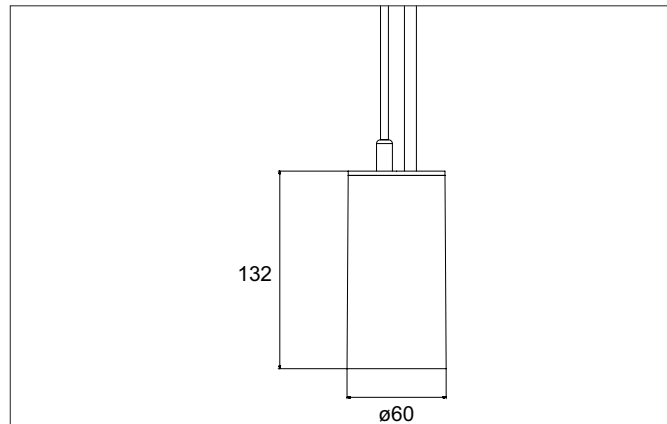

TRAXX MIDI LED-Pendelleuchte, schaltbar

Artikel-Nr. 88875164

Licht.
Für Generationen.

Ausschreibungstext

Runde LED-Pendelleuchte, schaltbar, Deckenausschnitt Einbautiefe mm,, Gewicht 0,620 kg, mit rotationssymmetrisch tief-breit-strahlender Lichtstärkeverteilung. Optimale Lichtverteilung durch eine Abdeckung Glas transparent., Bemessungslichtstrom 2.664 lm, Bemessungsleistung 1 x 20 W, Lichtfarbe neutralweiß, ähnlichste Farbtemperatur (CCT) 4.000 K, allgemeiner Farbwiedergabeindex CRI > 90, Lebensdauer L80/B50 bei 25 °C: 50.000 h, Gehäusewerkstoff: Aluminium, Farbe: struktursilber, zulässige Umgebungstemperatur (ta): -20 °C - +25 °C, Schutzklasse (EN 61140): I, Schutzart (DIN EN 60529): IP20.Mit elektronischem Betriebsgerät, schaltbar.

Artikeldaten	
Artikel-Nr.	88875164
GTIN	4251433976585
Serienname	TRAXX MIDI
Kurzbeschreibung	LED-Pendelleuchte, schaltbar
Material	Aluminium
Farbe	silber
Ausführung der Oberfläche	struktur
Form	rund
Aufbauhöhe	153 mm
Nettogewicht	0,620 kg

Montagetechnik	
Montageart	Pendelmontage
Montageort	Deckenmontage
Verstellbarkeit	nicht verstellbar
Pendellänge max.	1.500 mm
Werkstoff der Abdeckung	Glas transparent
Geeignet für Durchgangsverdrahtung	Nein