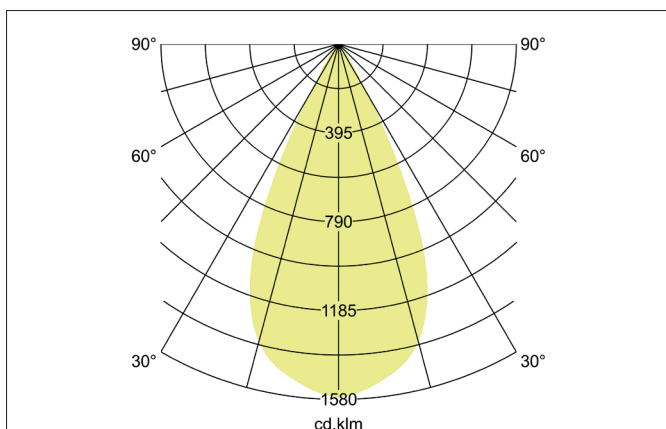

TRAXX MIDI LED-Pendelleuchte, schaltbar

Artikel-Nr. 88875164

Licht.
Für Generationen.

Ausschreibungstext

Runde LED-Pendelleuchte, schaltbar, Deckenausschnitt Einbautiefe mm,, Gewicht 0,620 kg, mit rotationssymmetrisch tief-breit-strahlender Lichtstärkeverteilung. Optimale Lichtverteilung durch eine Abdeckung Glas transparent., Bemessungslichtstrom 2.664 lm, Bemessungsleistung 1 x 20 W, Lichtfarbe neutralweiß, ähnlichste Farbtemperatur (CCT) 4.000 K, allgemeiner Farbwiedergabeindex CRI > 90, Lebensdauer L80/B50 bei 25 °C: 50.000 h, Gehäusewerkstoff: Aluminium, Farbe: struktursilber, zulässige Umgebungstemperatur (ta): -20 °C - +25 °C, Schutzklasse (EN 61140): I, Schutzart (DIN EN 60529): IP20.Mit elektronischem Betriebsgerät, schaltbar.

Artikeldaten	
Artikel-Nr.	88875164
GTIN	4251433976585
Serienname	TRAXX MIDI
Kurzbeschreibung	LED-Pendelleuchte, schaltbar
Material	Aluminium
Farbe	silber
Ausführung der Oberfläche	struktur
Form	rund
Aufbauhöhe	153 mm
Nettogewicht	0,620 kg