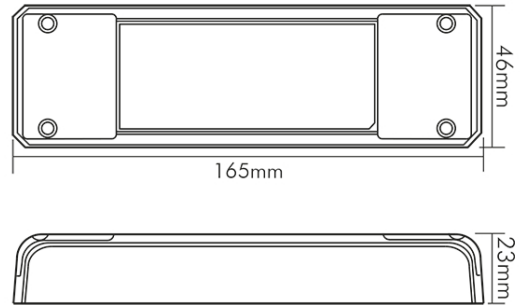

Konverter Dali/push auf PWM Signal 4-Kanal

Signalwandler zur Umwandlung von Dali/push in PWM-Signale

Artikelnummer	8970409025
GTIN	4044538056715

ELEKTRISCHE EIGENSCHAFTEN

Eingangsfrequenz	47-63
Ausgangsfrequenz	1000 Hz
Dimmbar	ja
Art der Dimmung	Dali-Schnittstelle und Tastdimmer
Eingangsspannung [DC]	127 - 431 V
Eingangssignal	Dali oder Tastdimmer
Ausgangssignal	PWM
Anzahl der Kanäle [sekundär]	4
Max. Belastung pro Kanal	20 LED Betriebsgeräte (PWM 10V)
Schaltstrom bei 230V	8 A
Schaltleistung	1840 W
Eingangsspannung [AC]	90 - 305 V
Anschlussart primär	abgedeckte Schraubklemmen
Anschlussart sekundär	abgedeckte Schraubklemmen und Schnellsteckklemme mit Lösetasten
Art des LED Steuergerätes	sonstige

SICHERHEITSEIGENSCHAFTEN

SELV	ja
Schutzart	IP20
Nur für Innenbereich	ja
Temperaturschutzabschaltung bei	90 °C

Stand:
01.02.2022
14:18:00