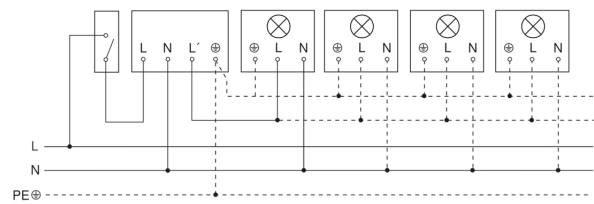

# IS 2180 ECO

weiß  
EAN 4007841 034696  
Art.-Nr. 034696

**Schaltplan Leuchte ohne vorhandenen Nullleiter**

**Schaltplan Leuchte mit vorhandenem Nullleiter**

**Schaltplan Anschluss über Serienschalter für Hand- und Automatik-Betrieb**

**Schaltplan Anschluss 4-fach Tasterkoppler an DALI2 APC**