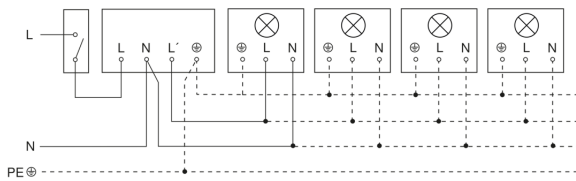

# IS 2180 ECO

weiß  
EAN 4007841 034696  
Art.-Nr. 034696

**Schaltplan Leuchte ohne vorhandenen Nullleiter**

**Schaltplan Leuchte mit vorhandenem Nullleiter**

**Schaltplan Anschluss über Serienschalter für Hand- und Automatik-Betrieb**

**Schaltplan Anschluss 4-fach Tasterkoppler an DALI2 APC**