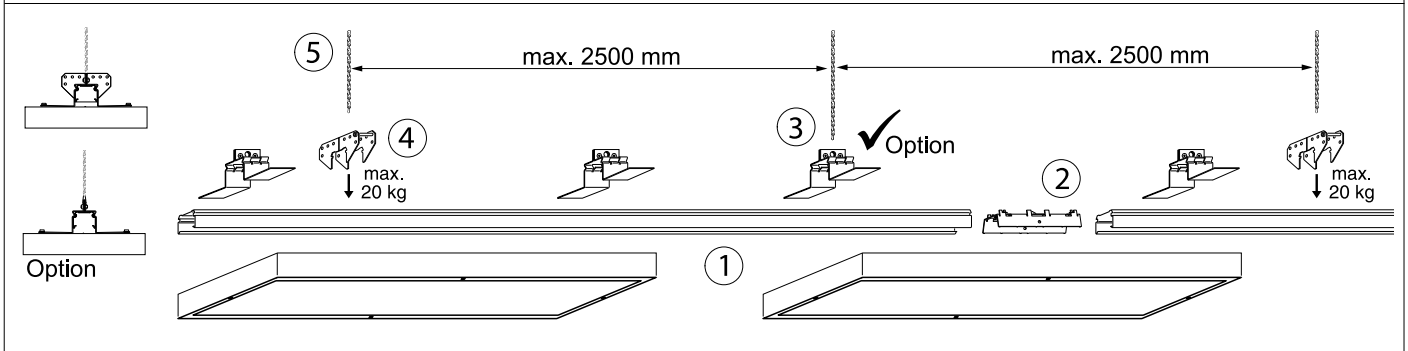

BW-SDT 140K
 3729 0019 100

Option A

- ① Tragschiene SDT-Basic
- ② Schienenverbinder SDTV
- ③ Bef.-Winkelsatz BW-SDT
- ④ Winkelaufhänger SDT-WA
- ⑤ Abhängung-Kette KK

Option B

- ① Tragschiene SDT-Basic
- ② Schienenverbinder SDT-AP
- ③ Bef.-Winkelsatz BW-SDT
- ④ Winkelaufhänger SDT-WA
- ⑤ Abhängung-Kette KK