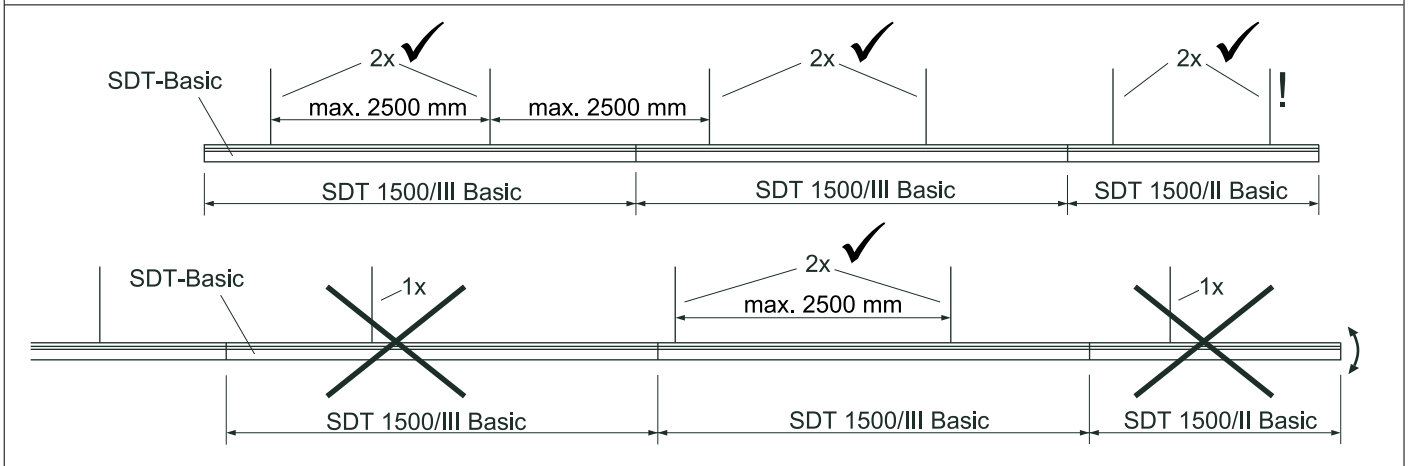

BW-SDT 140K
 3729 0019 100

Option A

- ① Tragschiene SDT-Basic
- ② Schienenverbinder SDTV
- ③ Bef.-Winkelsatz BW-SDT
- ④ Winkelaufhänger SDT-WA
- ⑤ Abhängung-Kette KK

Option B

- ① Tragschiene SDT-Basic
- ② Schienenverbinder SDT-AP
- ③ Bef.-Winkelsatz BW-SDT
- ④ Winkelaufhänger SDT-WA
- ⑤ Abhängung-Kette KK