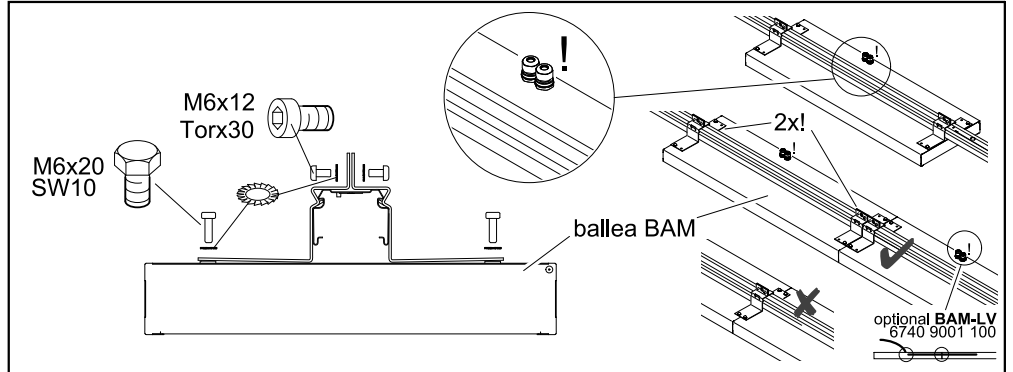

BW-SDT 140K
 3729 0019 100

Option A

- ① Tragschiene SDT-Basic
- ② Schienenverbinder SDTV
- ③ Bef.-Winkelsatz BW-SDT
- ④ Winkelaufhänger SDT-WA
- ⑤ Abhängung-Kette KK

Option B

- ① Tragschiene SDT-Basic
- ② Schienenverbinder SDT-AP
- ③ Bef.-Winkelsatz BW-SDT
- ④ Winkelaufhänger SDT-WA
- ⑤ Abhängung-Kette KK