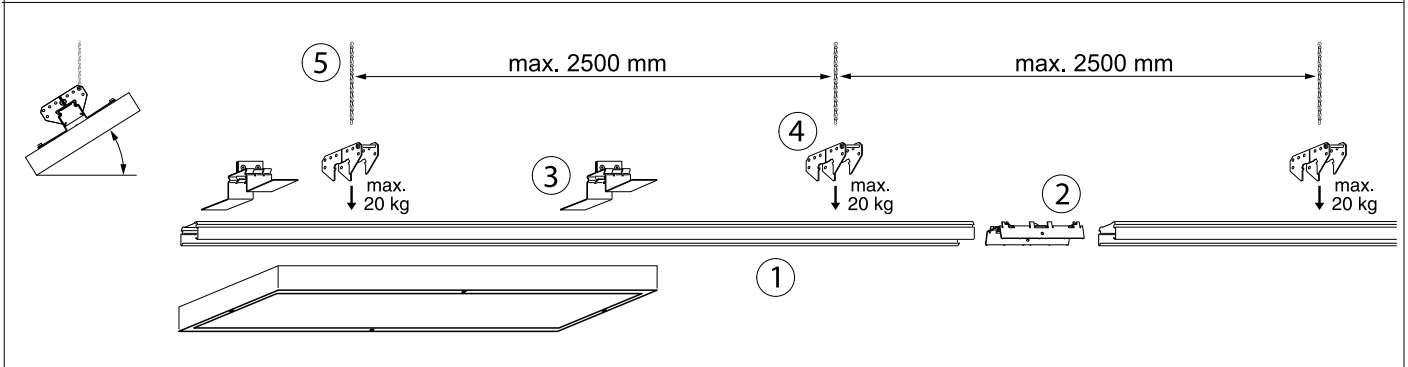

BW-SDT 140K
 3729 0019 100

Option A

- ① Tragschiene SDT-Basic
- ② Schienenverbinder SDTV
- ③ Bef.-Winkelsatz BW-SDT
- ④ Winkelaufhänger SDT-WA
- ⑤ Abhängung-Kette KK

Option B

- ① Tragschiene SDT-Basic
- ② Schienenverbinder SDT-AP
- ③ Bef.-Winkelsatz BW-SDT
- ④ Winkelaufhänger SDT-WA
- ⑤ Abhängung-Kette KK