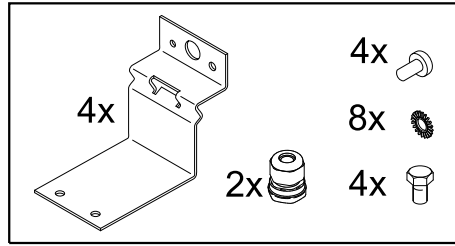

BW-SDT 140K
 3729 0019 100

Option A

- ① Tragschiene SDT-Basic
- ② Schienenverbinder SDTV
- ③ Bef.-Winkelsatz BW-SDT
- ④ Winkelaufhänger SDT-WA
- ⑤ Abhängung-Kette KK

Option B

- ① Tragschiene SDT-Basic
- ② Schienenverbinder SDT-AP
- ③ Bef.-Winkelsatz BW-SDT
- ④ Winkelaufhänger SDT-WA
- ⑤ Abhängung-Kette KK