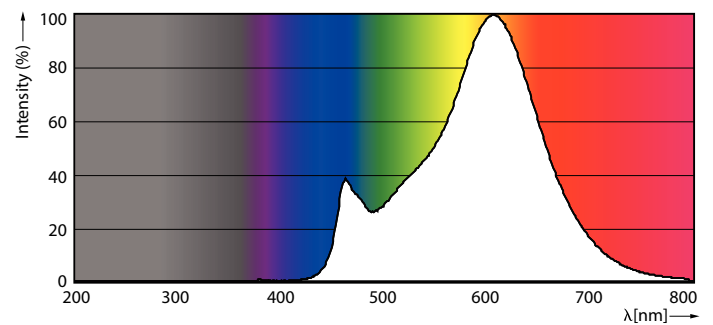

Produkt Daten

Allgemeine Eigenschaften		Elektrische Kenndaten	
Sockel	E27 [E27]	Nennlichtausbeute (nom.)	109,00 lm/W
EU RoHS-konform	Ja	Farbkonsistenz	<6
Nennlebensdauer (Nom)	15000 h	Farbwiedergabeindex (Nom.)	80
Schaltzyklus	20000X	Restlichtstrom am Ende der Nennlebensdauer (Nom.)	70 %
Lichttechnische Daten			
Farbcode	827 [CCT von 2700 K]	Eingangsfrequenz	50 bis 60 Hz
Lichtstrom (Nom)	470 lm	Power (Rated) (Nom)	4,3 W
Lichtfarbe	Warmweiß (WW)	Lampenstrom (Nom)	40 mA
Ähnlichste Farbtemperatur (Nom)	2700 K	Äquivalente Leistung	40 W

Abmessungsskizzen

Bulb A60 4.3-40W 470lm 2700K E27 ND

Product	D	C
CorePro LEDBulbND 4.3-40W E27 A60827 CLG	60 mm	104 mm

Photometrische Daten

LEDBulb CLA 4.3-40W E27 A60 Clear 827 ND

LEDCandle CLA 4.3-40W E14 B35 Clear 827 ND