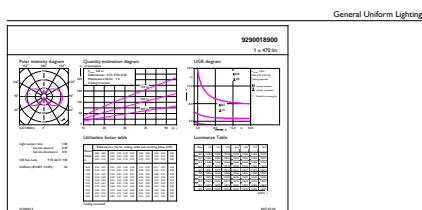

Produkt Daten

Allgemeine Eigenschaften		Elektrische Kenndaten	
Sockel	E27 [E27]	Nennlichtausbeute (nom.)	109,00 lm/W
EU RoHS-konform	Ja	Farbkonsistenz	<6
Nennlebensdauer (Nom)	15000 h	Farbwiedergabeindex (Nom.)	80
Schaltzyklus	20000X	Restlichtstrom am Ende der Nennlebensdauer (Nom.)	70 %
Lichttechnische Daten			
Farbcode	827 [CCT von 2700 K]	Eingangsfrequenz	50 bis 60 Hz
Lichtstrom (Nom)	470 lm	Power (Rated) (Nom)	4,3 W
Lichtfarbe	Warmweiß (WW)	Lampenstrom (Nom)	40 mA
Ähnlichste Farbtemperatur (Nom)	2700 K	Äquivalente Leistung	40 W

Abmessungsskizzen

Bulb A60 4.3-40W 470lm 2700K E27 ND

Product	D	C
CorePro LEDBulbND 4.3-40W E27 A60827 CLG	60 mm	104 mm

Photometrische Daten

LEDBulb CLA 4.3-40W E27 A60 Clear 827 ND

LEDCandle CLA 4.3-40W E14 B35 Clear 827 ND