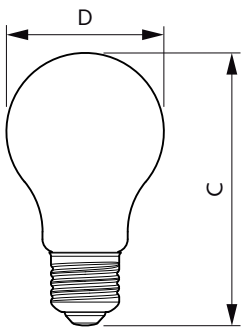

Produkt Daten

Allgemeine Eigenschaften		Elektrische Kenndaten	
Sockel	E27 [E27]	Nennlichtausbeute (nom.)	109,00 lm/W
EU RoHS-konform	Ja	Farbkonsistenz	<6
Nennlebensdauer (Nom)	15000 h	Farbwiedergabeindex (Nom.)	80
Schaltzyklus	20000X	Restlichtstrom am Ende der Nennlebensdauer (Nom.)	70 %
Lichttechnische Daten			
Farbcode	827 [CCT von 2700 K]	Eingangsfrequenz	50 bis 60 Hz
Lichtstrom (Nom)	470 lm	Power (Rated) (Nom)	4,3 W
Lichtfarbe	Warmweiß (WW)	Lampenstrom (Nom)	40 mA
Ähnlichste Farbtemperatur (Nom)	2700 K	Äquivalente Leistung	40 W

Dimmen

Dimmbar	Nein
---------	------

Mechanische Kenndaten

Kolbenausführung	Klar
Kolbenform	A60 [A 60mm]

Zulassungen und Anwendungseigenschaften

Energieeffizienz-Label (EEL)	F
------------------------------	---

Abmessungsskizzen

Bulb A60 4.3-40W 470lm 2700K E27 ND

Product	D	C
CorePro LEDBulbND 4.3-40W E27 A60827 CLG	60 mm	104 mm

Photometrische Daten

LEDBulb CLA 4.3-40W E27 A60 Clear 827 ND

LEDCandle CLA 4.3-40W E14 B35 Clear 827 ND