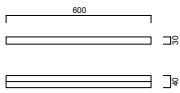

PONTO-S

Typ	Wandleuchte
Artikel Nr.	18/2533.04
GTIN (EAN)	4022671119641

Beschreibung

IP44 - spritzwassergeschützt, Spiegelleuchte für Badezimmer
Lichtfarbe umschaltbar zwischen 3000 K oder 4000 K
PONTO-S, Wandleuchte, chrom, LED austauschbar durch
Fachkraft, direkt, IP44

Material und Maße

Farbe	chrom
Werkstoff	Aluminium + Acryldiffusor weiß
Maße	L 30 mm x B 600 mm x H 50 mm
Gewicht	0,7 kg

Licht- und Elektrotechnik

Leuchtmittel	LED austauschbar durch Fachkraft
Steuerung	nicht dimmbar
Systemleistung	12 W
Netto	980 lm (Leuchte/netto)
Brutto	1.280 lm (LED-Modul/brutto)
Farbtemperatur einstellbar	Stufen
Lichtfarbe	3.000 K - 4.000 K
CRI	90-100
Lichtaustritt	direkt
Schutzart	IP44
Schutzklasse	1
Produktart gemäß EU 2019/2015 und EU 2019/2020	umgebendes Produkt
Energieeffizienzklasse der eingebauten Lichtquelle(n)	F