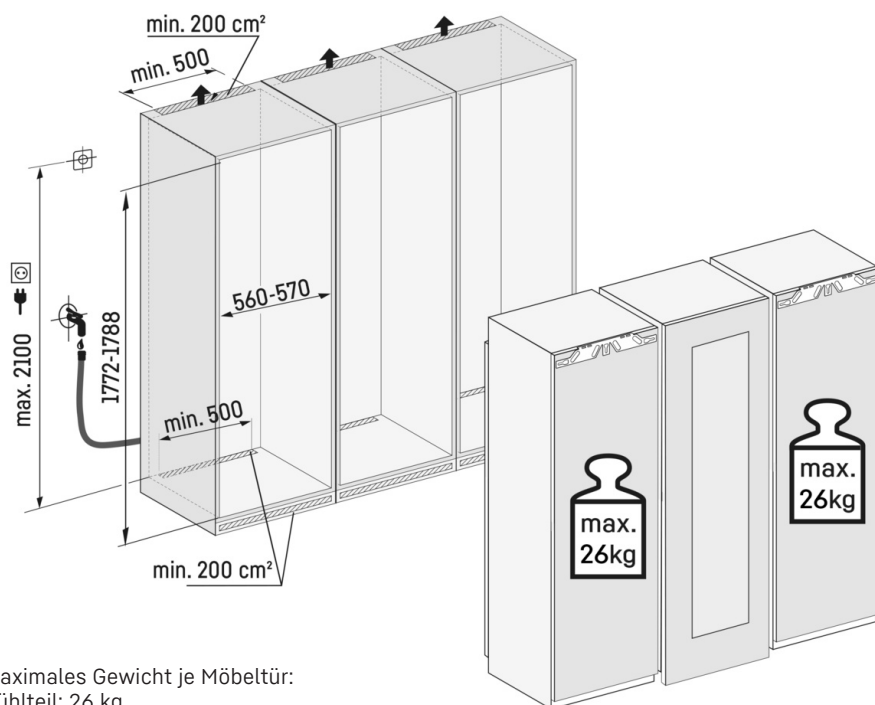

Technische Zeichnung

Maximales Gewicht je Möbeltür:
Kühlteil: 26 kg
Gefrierteil: kg

Die Produkte und ihre Details sind zu Werbezwecken inszeniert. Obwohl wir uns bemühen, die Richtigkeit aller Angaben und Informationen in diesem Flyer zu gewährleisten, behält sich Liebherr das Recht vor, Änderungen ohne Vorankündigung vorzunehmen. Soweit die tatsächlichen Geräteabmessungen, -spezifikationen und -leistungen von entscheidender Bedeutung sind, empfehlen wir, die dem jeweiligen Gerät beiliegende Einbauanleitung zu prüfen. Liebherr haftet nicht für eventuelle Schäden. (23.01.2024)