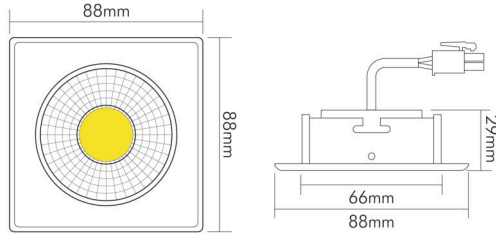

DATENBLATT

A 5068Q T Flat chrom 8W 940 38° dim C

LED Downlight A 5068 T Flat quadratisch, COB LED, schwenkbar

Artikelnummer	1856850213
GTIN	4044538062891

□

Reflektorfarbe	silber

ENERGIEVERBRAUCHSKENNZEICHNUNG

Energieeffizienzklasse	E
Artikelnummer der Lichtquelle	1856855213
EPREL-Registrierungsnummer	931491

LICHTTECHNISCHE EIGENSCHAFTEN

Lichtquellentyp	DLS/NMLS
Ungebündeltes [NDLS] oder gebündeltes Licht [DLS]	DLS
Farbtemperatur	4000 K
Lichtfarbe	neutralweiß
Gesamtlichtstrom	950 lm
Nutzlichtstrom [Φ_{use}]	900 lm
Nutzlichtstrom [Φ_{use}] bezogen auf	schmalem Kegel (90°)
Ausstrahlwinkel	38°
Farbabstand [McAdam]	3 SDCM
Farbwiedergabeindex Ra	90
Farbwiedergabeindex R9	67
Farbwertanteil [x]	0,38
Farbwertanteil [y]	0,38
Bildschirmarbeitsplatztauglich nach EN 12464-1	nein

Stand:
26.06.2023
16:55:00