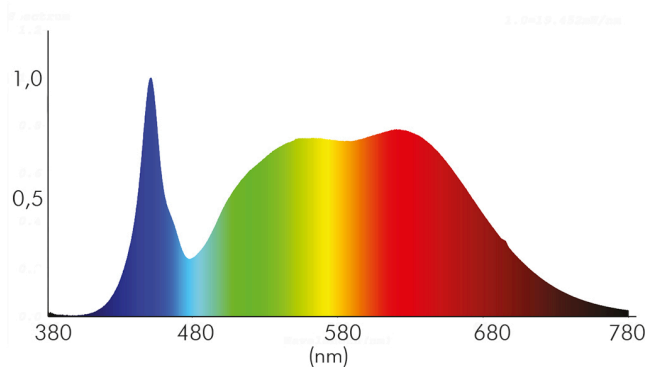

DATENBLATT

A 5068Q T Flat chrom 8W 940 38° dim C

LED Downlight A 5068 T Flat quadratisch, COB LED, schwenkbar

Spitzen-Lichtstärke	1300 cd
Lichtverteiler	Reflektor
L80B10 - Lebensdauer bei 25 °C	50000 h
L70B50 - Lebensdauer bei 25°C	50000 h
Lebensdauerfaktor	0,9
Lichtstromerhalt	0,96
Verwendete Beleuchtungstechnologie	LED
Farbe steuerbar (RGB)	nein
Blendschutzschild	nein
Hülle	keine Hülle
Farblich abstimmbare Lichtquelle	nein
Farbtemperatur einstellbar	nein
Lichtquelle mit hoher Leuchtdichte	nein
Lichtverteilung	symmetrisch
Lichtaustritt	direkt
Leuchtmittel	COB LED
Geeignet für Leuchtmittelanzahl	1

Spektrale Strahlungsverteilung (250..800 nm) - Diagramm

ELEKTRISCHE EIGENSCHAFTEN

Art des Betriebsgerätes	LED Betriebsgerät
Lampenleistung	8 W
Vernetzte Lichtquelle [CLS]	nein
Nennspannung des Betriebsgerätes [AC]	220 - 240 V
Fassung	ohne
Anschlussart	Anschlussbox mit Durchgangsverdrahtung (L, N, PE); Steckklemmen

Stand:
26.06.2023
16:55:00