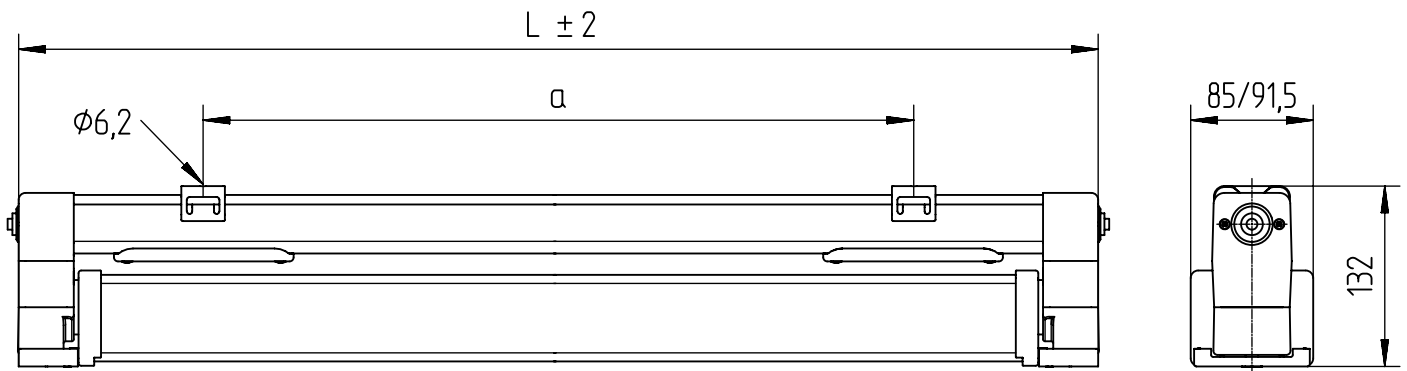

NORKA

K

91-12-000285-01-d 001 / 81387

m 1500	1280 ±80
m 1200	980 ±80
m 600	420 ±30
Ausführung	a

NORKA

783...

quer / längs zum Paneel
at right angles / parallel to the panel

m 1500	1585 / 1551	1280 ± 80
m 1200	1285 / 1251	980 ± 80
m 600	675 / 641	420 ± 30
Ausführung	L	a

784...

quer / längs zum Paneel
at right angles / parallel to the panel

m 1500	1585 / 1551	1280 ± 80
m 1200	1285 / 1251	980 ± 80
m 600	675 / 641	420 ± 30
Ausführung	L	a

* „Auch zur Verwendung in einer Umgebung, in der eine Ablagerung von leitfähigem Staub auf der Leuchte zu erwarten ist.“
„Also for use in environments where an accumulation of conductive dust on the luminaire may be expected.“