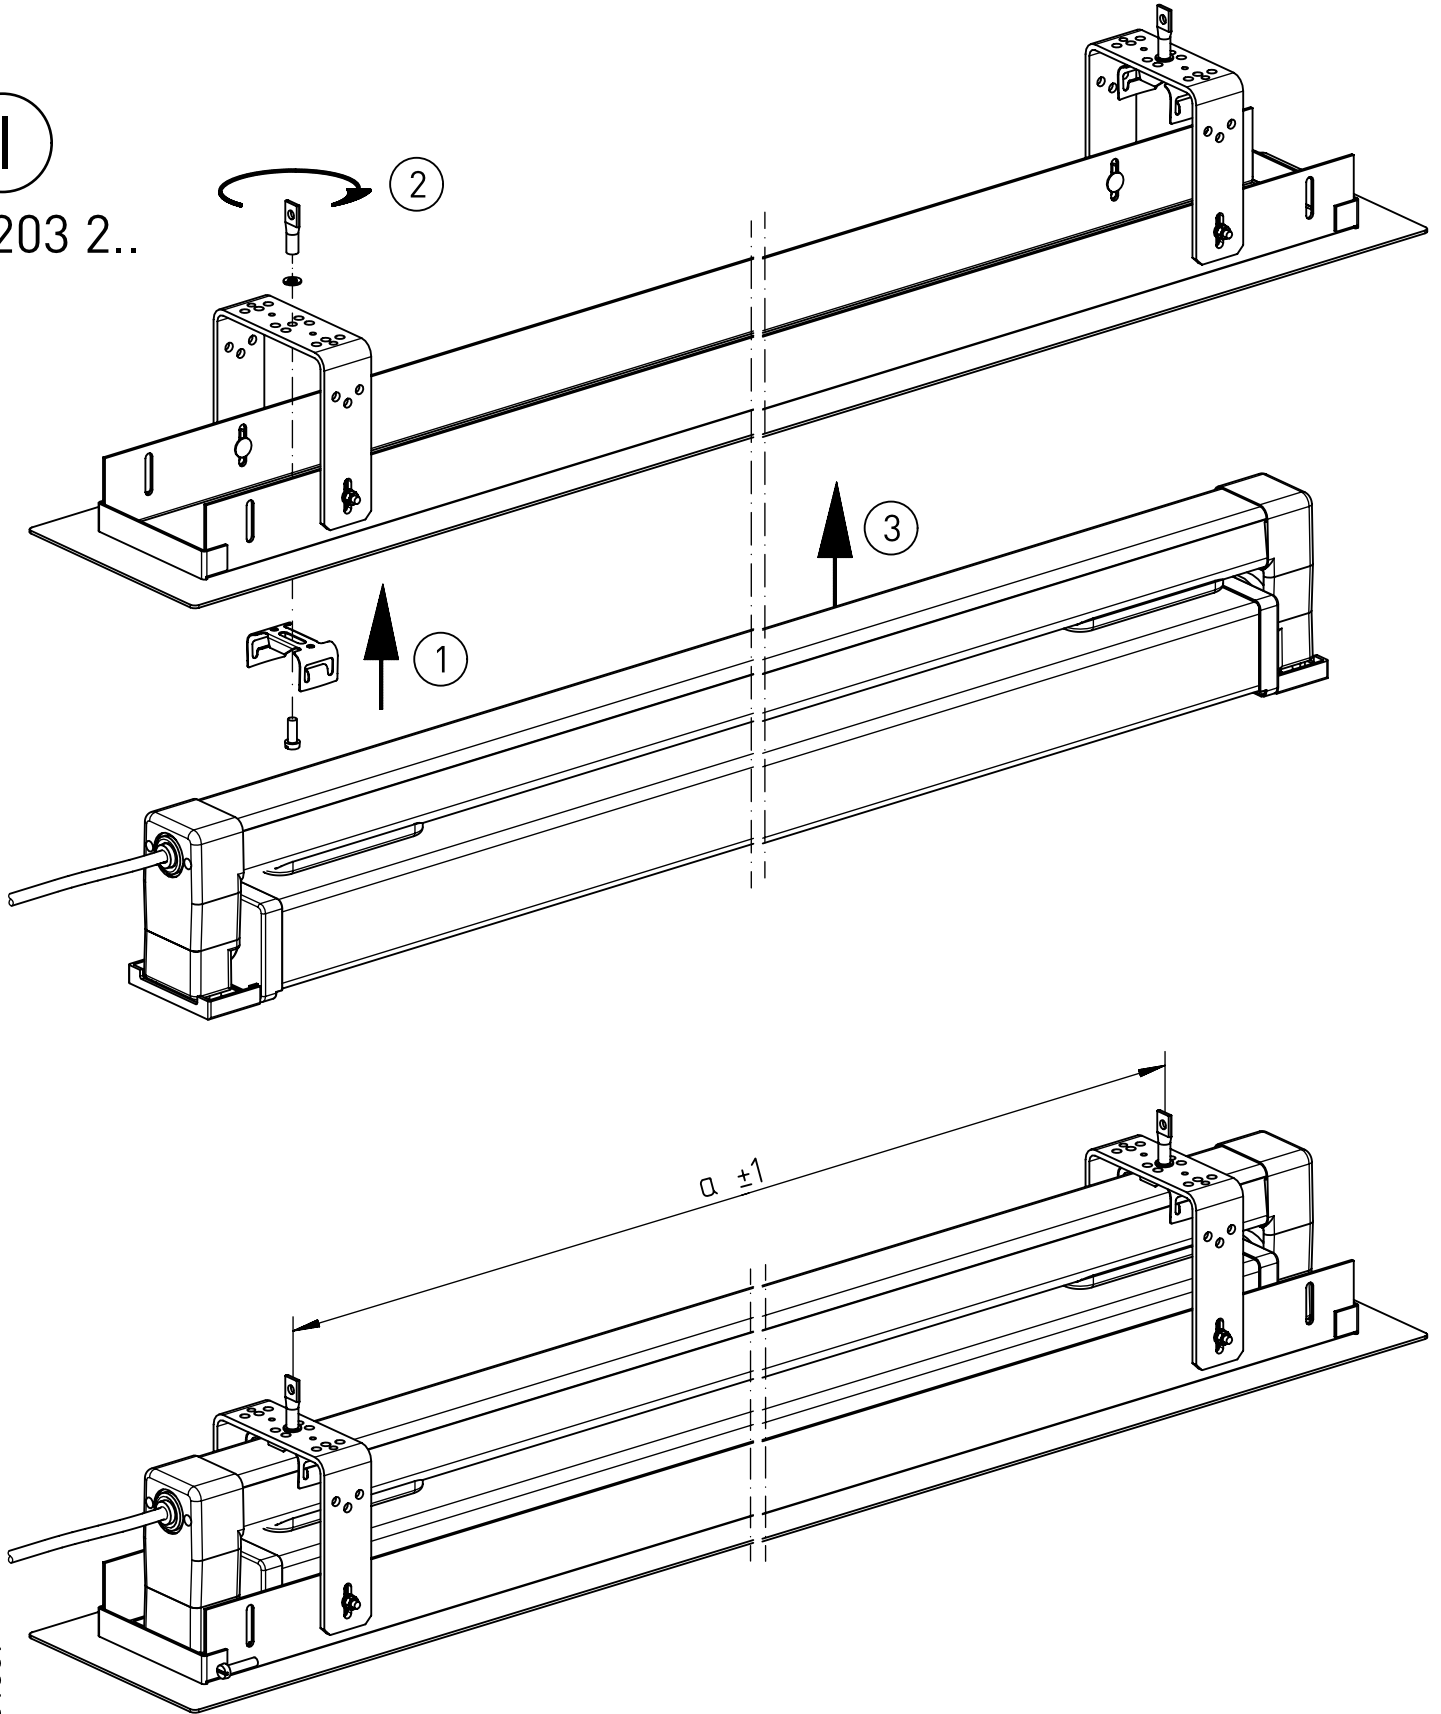

I

203 2..

91-12-000285-01-d 001 / 81387

m 1500	1340
m 1200	1040
m 600	430
Ausführung	a

NORKA