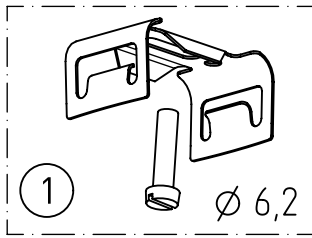

783...

784...

783...
max. 3,2 kg

784...
max. 4,1 kg

IP 65     
230-240 V 0/50-60 Hz

LED

NORKA

A