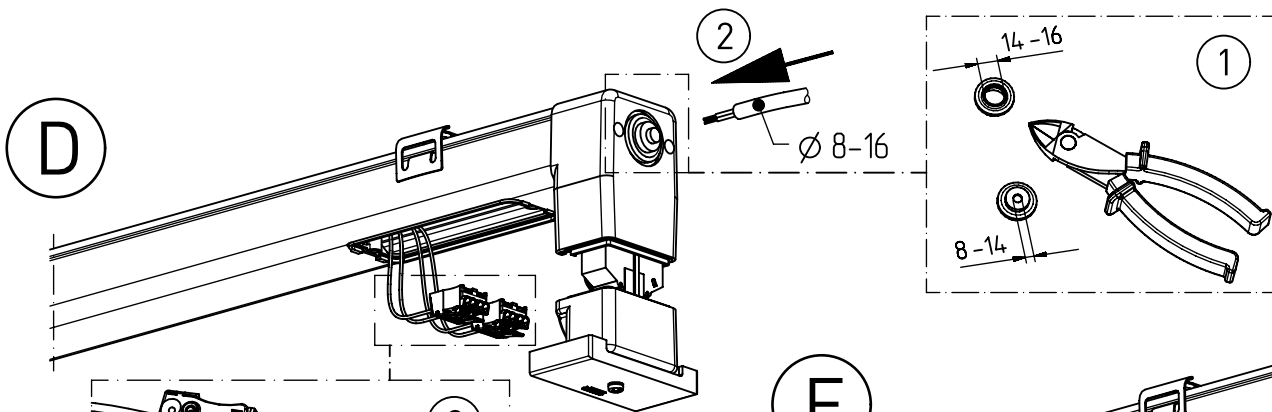

91-12-000285-01-d 001 / 81387

NORKA