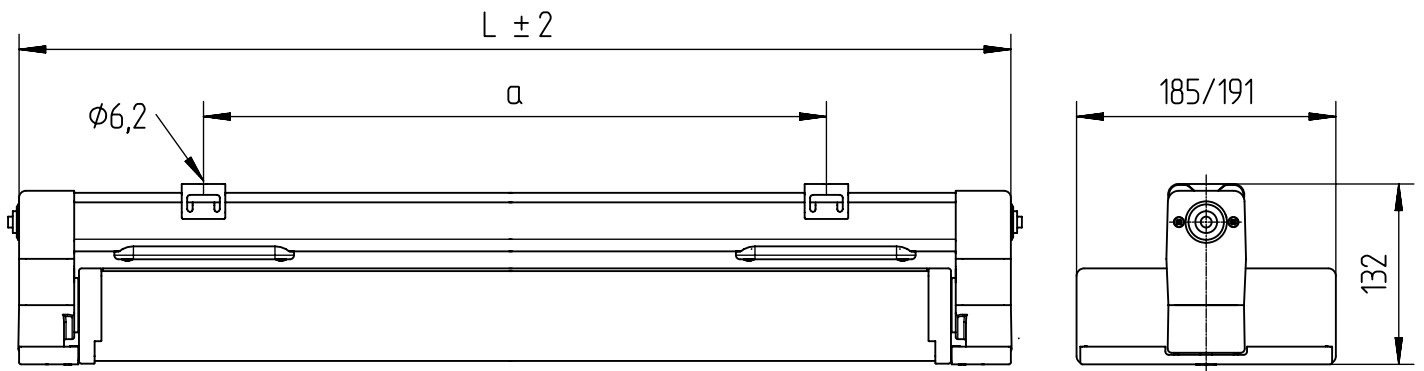

NORKA

K

91-12-000285-01-d 001 / 81387

m 1500	1280 ±80
m 1200	980 ±80
m 600	420 ±30
Ausführung	a

NORKA

783...

quer / längs zum Paneel
at right angles / parallel to the panel

m 1500	1585 / 1551	1280 ± 80
m 1200	1285 / 1251	980 ± 80
m 600	675 / 641	420 ± 30
Ausführung	L	a

784...

quer / längs zum Paneel
at right angles / parallel to the panel

m 1500	1585 / 1551	1280 ± 80
m 1200	1285 / 1251	980 ± 80
m 600	675 / 641	420 ± 30
Ausführung	L	a

* „Auch zur Verwendung in einer Umgebung, in der eine Ablagerung von leitfähigem Staub auf der Leuchte zu erwarten ist.“
„Also for use in environments where an accumulation of conductive dust on the luminaire may be expected.“