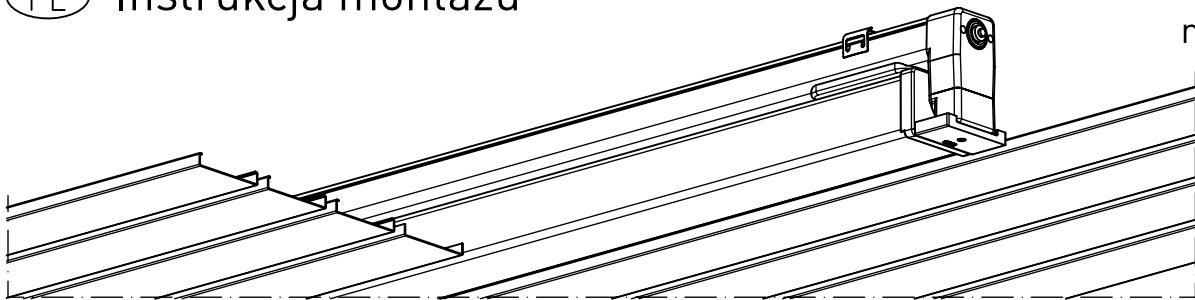

Montageanleitung 81387

- (GB) Mounting Instructions
- (F) Notice de Montage
- (E) Instrucciones de Montaje
- (I) Istruzione per l'Installazione
- (P) Instrucoes de montagem
- (NL) Montage Voorschrift
- (DK) Monteringsvejledning
- (S) Montageanvisning
- (FIN) Asennusohje
- (N) Montasjeveiledning
- (PL) Instrukcja montażu

783...

784...

783...
max. 3,2 kg

784...
max. 4,1 kg

IP 65     
230-240 V 0/50-60 Hz

LED

NORKA

A