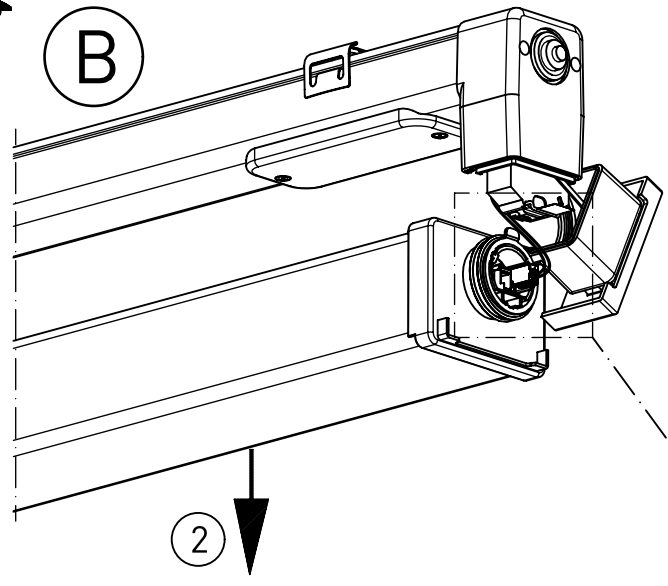

A

nur mit feuchtem Tuch
(Wasser) reinigen.
clean with a damp cloth
(water) only.

B

C

91-12-000285-01-d 001 / 81387

NORKA