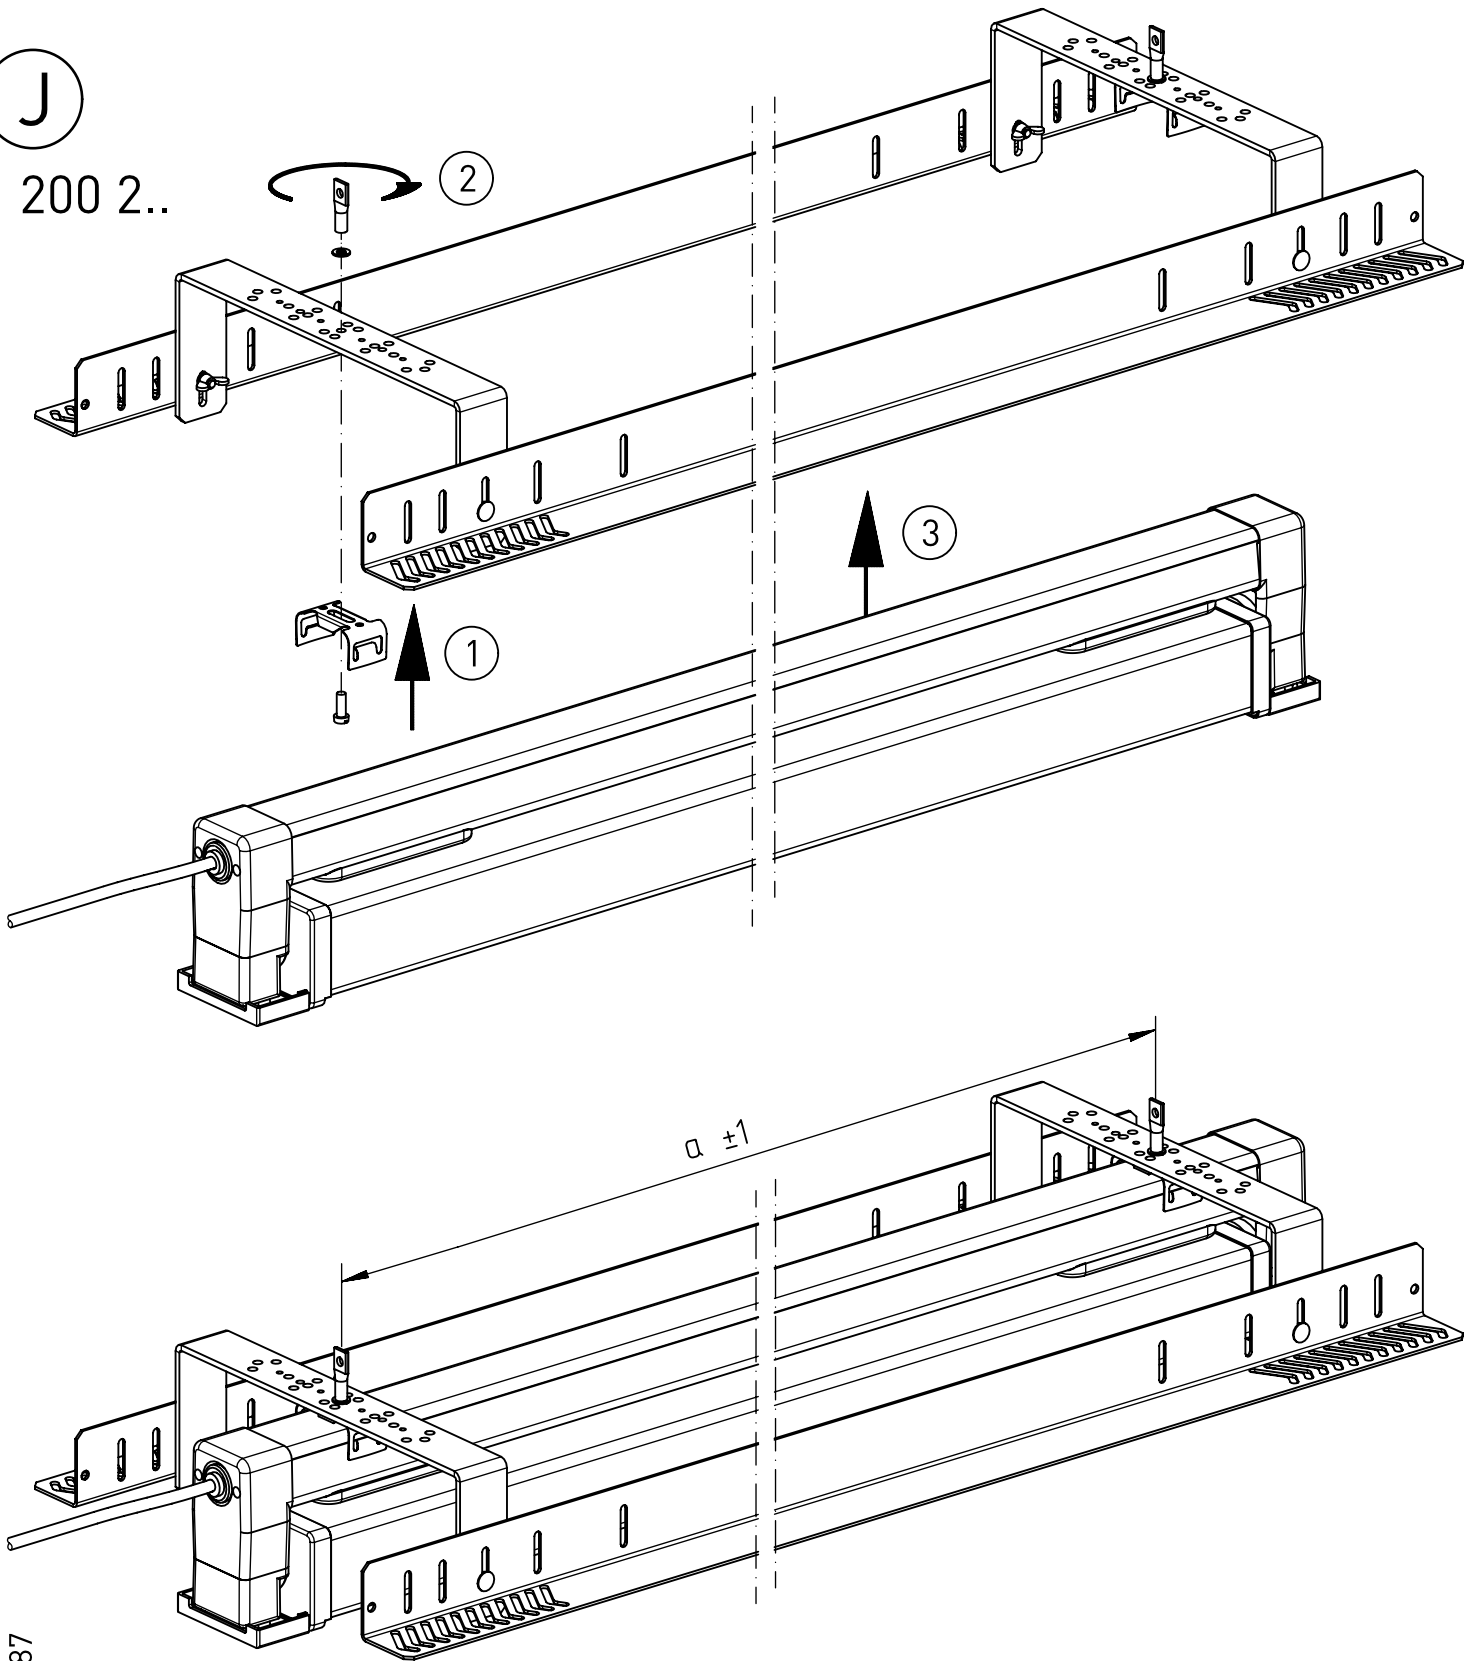

203 2..

91-12-000285-01-d 001 / 81387

m 1500	1340
m 1200	1040
m 600	430
Ausführung	a

NORKA

J

200 2..

91-12-000285-01-d 001 / 81387

m 1500	1340
m 1200	1040
m 600	430
Ausführung	a

NORKA

K

91-12-000285-01-d 001 / 81387

m 1500	1280 ±80
m 1200	980 ±80
m 600	420 ±30
Ausführung	a

NORKA

783...

quer / längs zum Paneel
at right angles / parallel to the panel

m 1500	1585 / 1551	1280 ± 80
m 1200	1285 / 1251	980 ± 80
m 600	675 / 641	420 ± 30
Ausführung	L	a