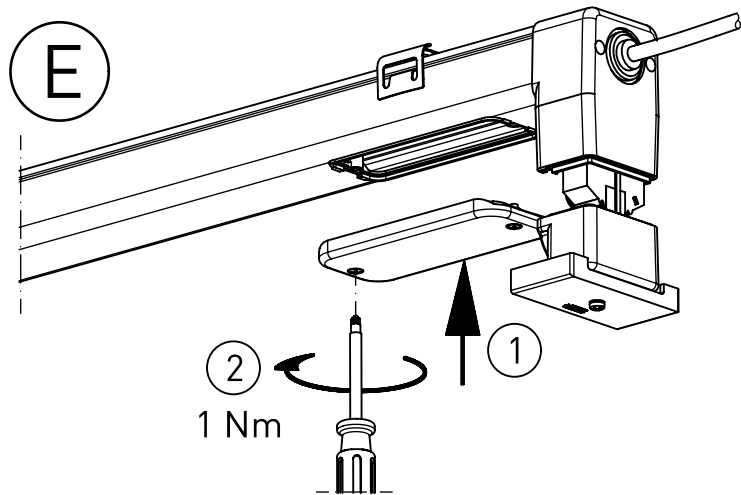

91-12-000285-01-d 001 / 81387

NORKA