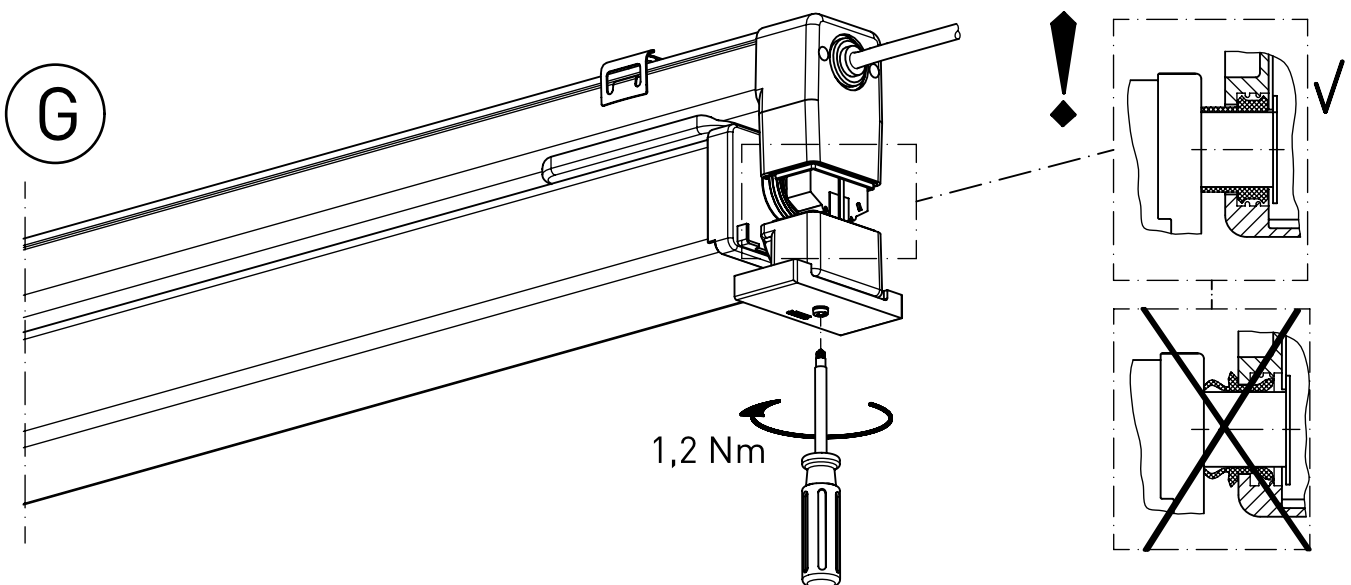

91-12-000285-01-d 001 / 81387

NORKA