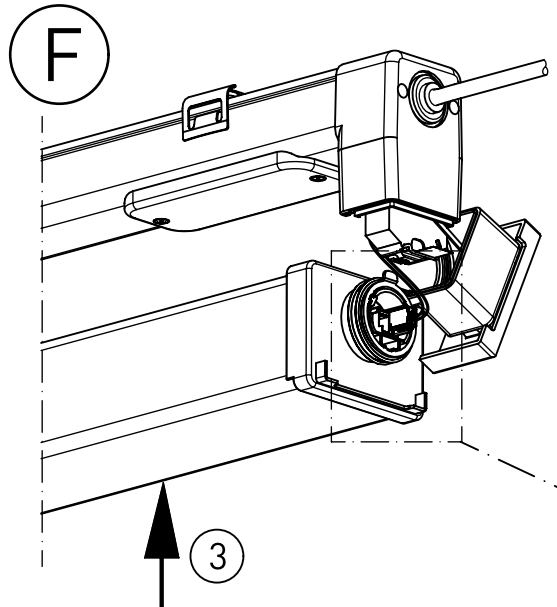

91-12-000285-01-d 001 / 81387

NORKA