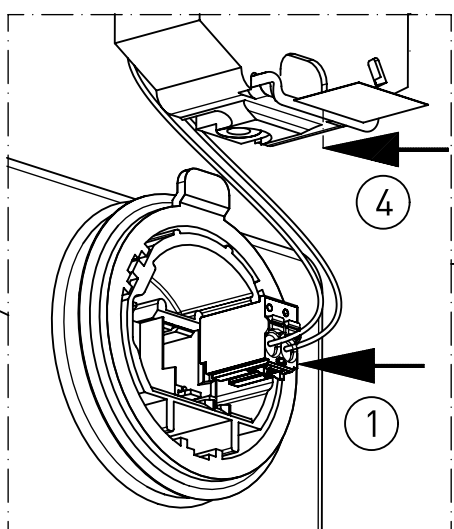

91-12-000285-01-d 001 / 81387

NORKA