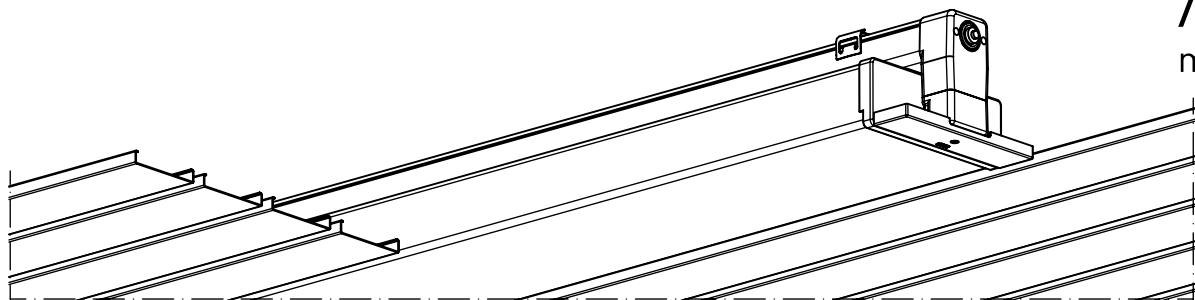

783...

784...

783...
max. 3,2 kg

784...
max. 4,1 kg

IP 65     
230-240 V 0/50-60 Hz

LED

NORKA

A