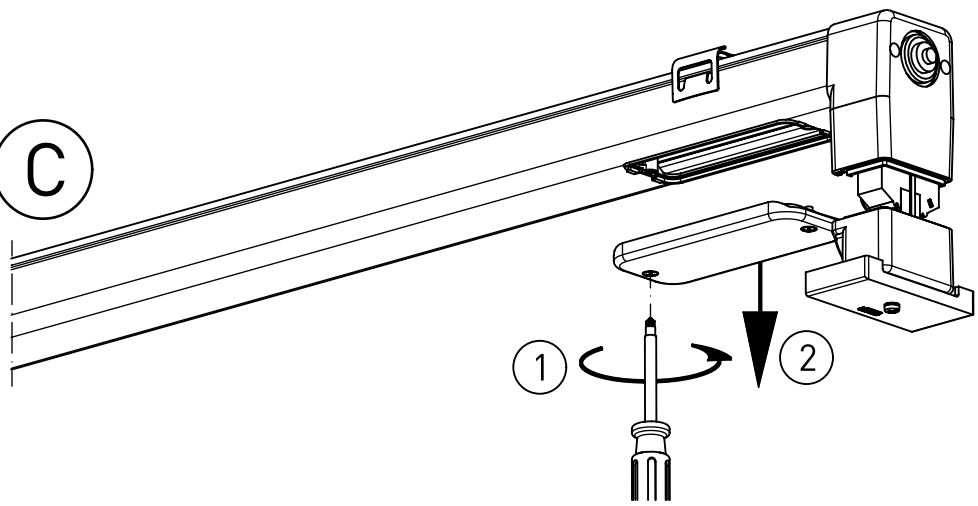

A

nur mit feuchtem Tuch
(Wasser) reinigen.
clean with a damp cloth
(water) only.

B

C

91-12-000285-01-d 001 / 81387

NORKA