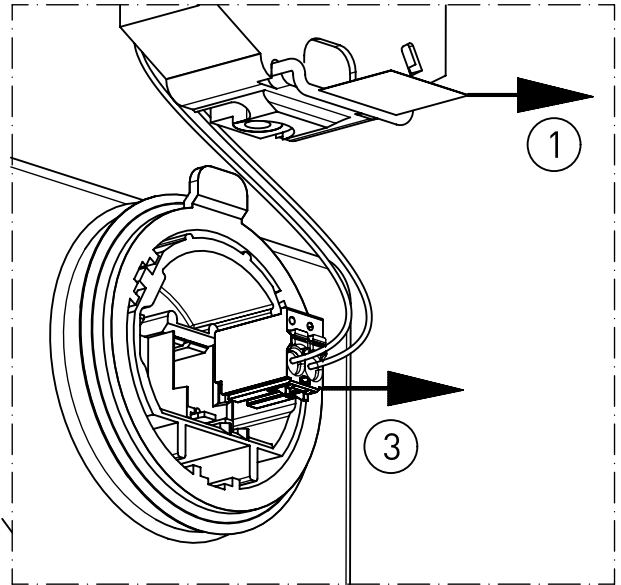

A

nur mit feuchtem Tuch
(Wasser) reinigen.
clean with a damp cloth
(water) only.

B

C

91-12-000285-01-d 001 / 81387

NORKA