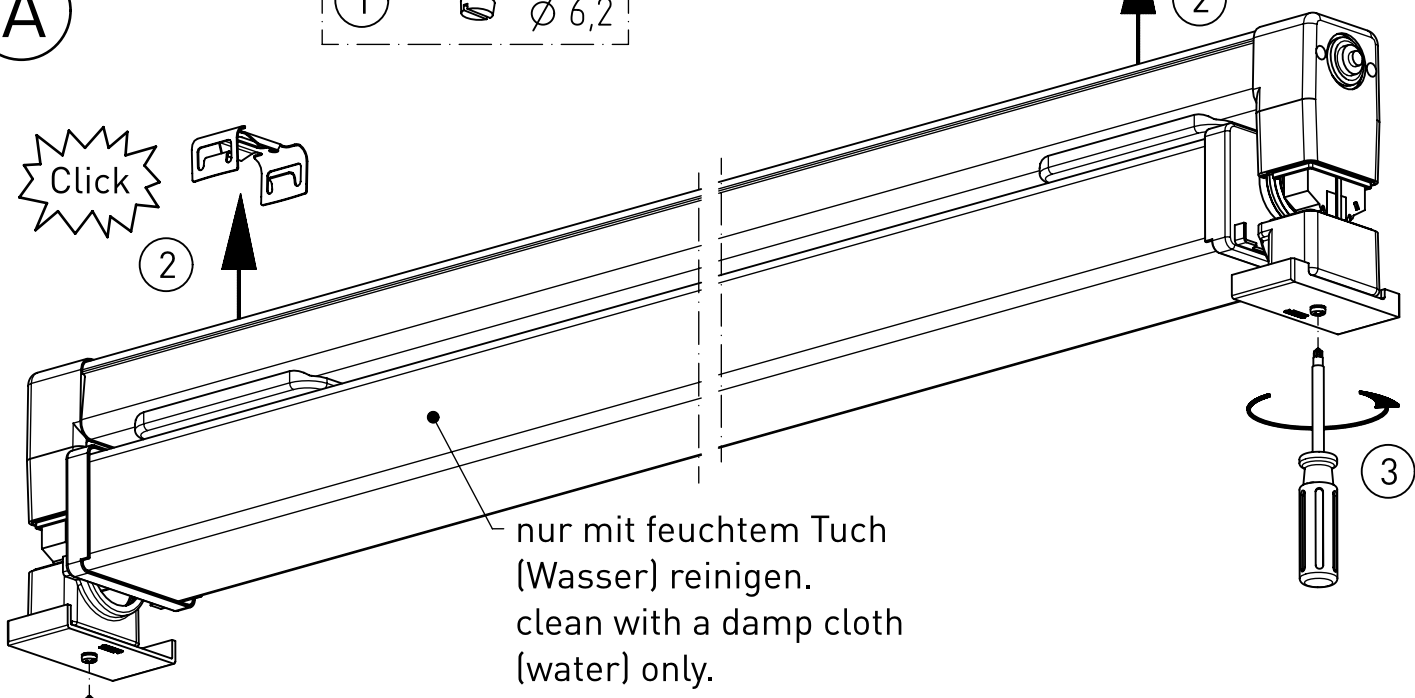

783...

784...

783...
max. 3,2 kg

784...
max. 4,1 kg

IP 65     
230-240 V 0/50-60 Hz

LED

NORKA

A