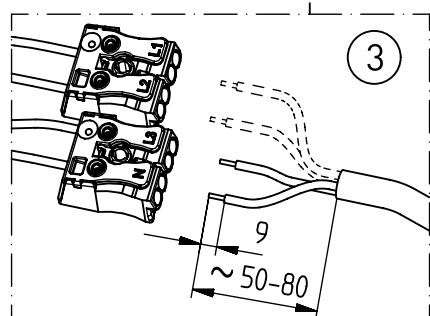

91-12-000285-01-d 001 / 81387

NORKA