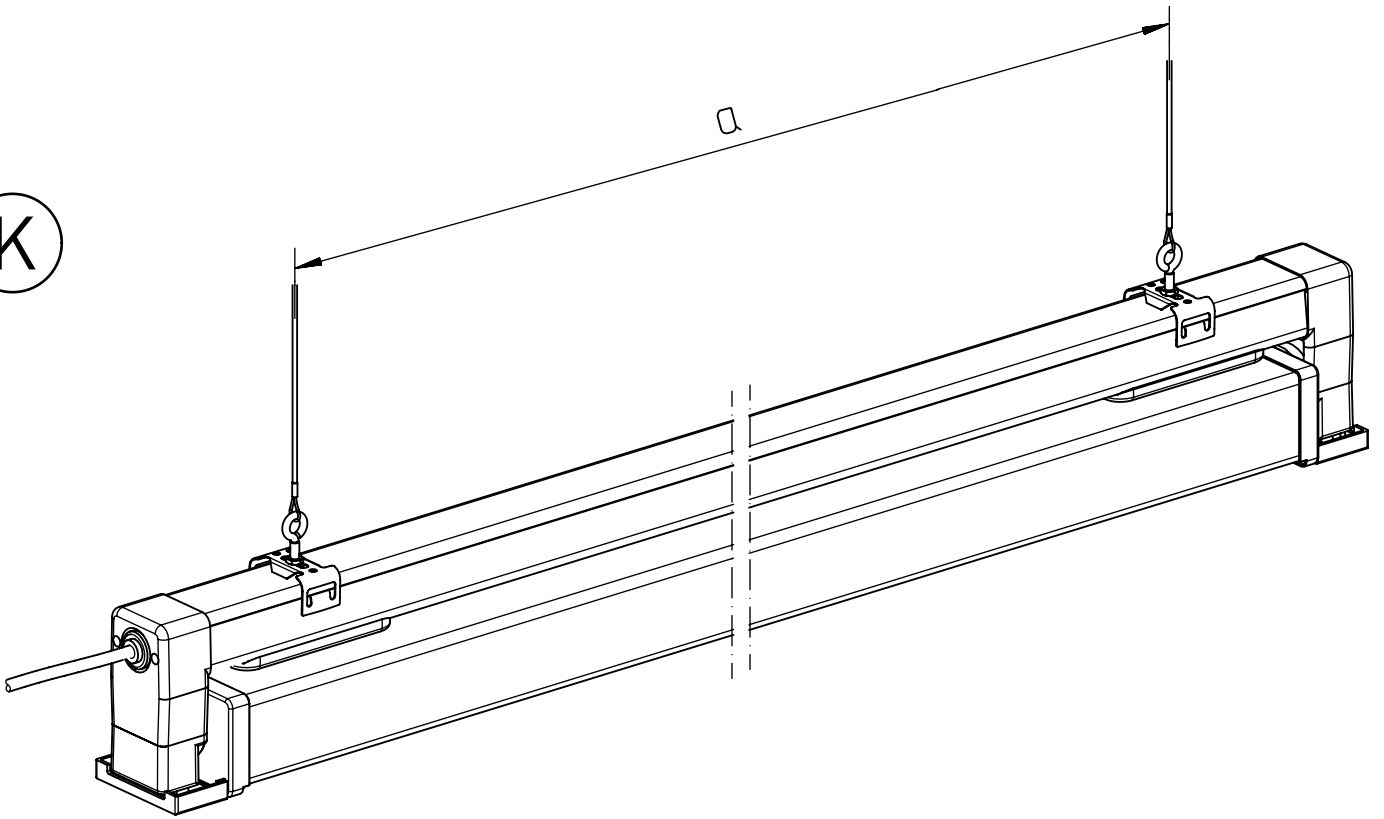

K

91-12-000285-01-d 001 / 81387

m 1500	1280 ±80
m 1200	980 ±80
m 600	420 ±30
Ausführung	a

NORKA