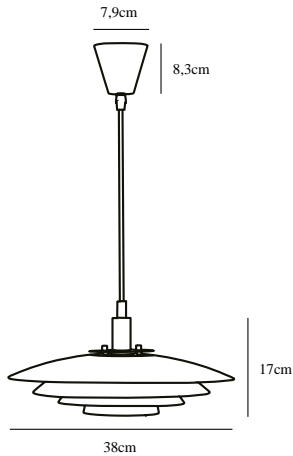

# BRETAGNE 38 | PENDELLEUCHTE | GRAU

39489910

nordlux®

Spannung (V): 220-240 Volt  
IP-Grad: IP20  
Maximale Lampenleistung (W):  
25W  
Klasse (Klasse 1, Klasse 2,  
Klasse 3): Klasse 2 (Dopp. isoliert)  
Leuchtmittelsockel: G9  
Parallelschaltung: False

Hauptmaterial: Metall  
Sekundärmaterial: Metall  
Kabel Farbe: Grau  
Kabel Länge (cm): 200  
Oberflächenmaterial Kabel: Plastik  
Ist das Kabel austauschbar?:  
False

Farbe: Grau  
Höhe (cm): 18.8  
Breite (cm): 38  
Schirmdurchmesser (cm): 38  
Länge (cm): 38

EAN: 5704924011450  
TUN: 2276912  
Artikelnummer: 39489910  
Stück pro Hauptkarton: 3

Verkaufsbox Höhe (cm): 47  
Verkaufsbox Breite (cm): 43  
Verkaufsbox Tiefe (cm): 13.5  
Verkaufsbox Volumen m<sup>3</sup>: 0.027  
Produkt Nettogewicht (kg): 1.55