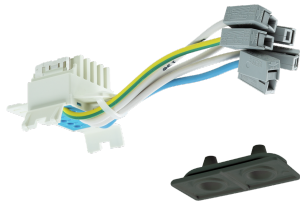

Elektrisches Zubehör

Artikelnummer **1207047SW**

GTIN **4029299491869**

DeepLink Datenblatt <https://www.ridi.de/go/1207047SW>

Produktbeschreibung

Netzeinspeisteil für die Stromführung 5-polig, feindrätig, IP20/54, schwarz, 1 Stück

Allgemein

Produktkategorie Elektrisches Zubehör

Abmessungen

Nettogewicht 0,06 kg

Gehäuse

Farbe schwarz

Ausschreibungstext

Netzeinspeisteil für die Stromführung 5-polig, feindrätig, IP20/54, schwarz, 1 Stück

Artikelnummer: 1207047SW

Artikelbezeichnung: VLNE-5F-SW NETZEINSP.-FLEXIBEL

Produktkategorie: Elektrisches Zubehör

Farbe: schwarz