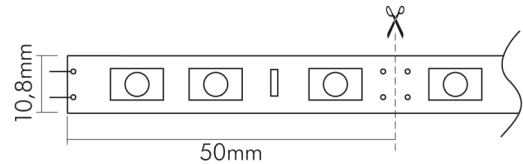

DATENBLATT

Flexible LED SMD 3528 5m rot 4,8W/m 12V IP67

Flexibles LED Band mit SMD 3528

Artikelnummer	5011140560
GTIN	4044538038933

LICHTTECHNISCHE EIGENSCHAFTEN

Lichtquellentyp	DLS/NMLS
Ungebündeltes [NDLS] oder gebündeltes Licht [DLS]	DLS
Lichtfarbe	rot
Gesamtlichtstrom je Meter	120 lm
Ausstrahlwinkel	120°
L70B50 - Lebensdauer bei 25°C	30000 h
L90B10 - Lebensdauer bei 25 °C	26000 h
Lebensdauerfaktor	0,9
Lichtstromerhalt	0,96
Verwendete Beleuchtungstechnologie	LED
Blendschutzschild	nein
Hülle	keine Hülle
Farblich abstimmbare Lichtquelle	nein
Gesamtlichtstrom einstellbar	nein
Farbtemperatur einstellbar	nein
Konstant-Lichtstrom-Regelung	nein
Lichtquelle austauschbar	nein
Lichtquelle mit hoher Leuchtdichte	nein
Anzahl der LEDs pro Meter	60
Anzahl der LEDs pro Segment	3
Leuchtmittel	SMD-LED

Stand:
05.09.2022
18:03:00

Wellenlänge	620 - 630 nm
-------------	--------------

ELEKTRISCHE EIGENSCHAFTEN

Direkt an die Netzspannung [MLS]/Nicht direkt an die Netzspannung angeschlossen [NMLS]	NMLS
Energieverbrauch im Betrieb	4,8 kWh/1000 h
Lampenleistung je Meter	4,8 W
Max. Systemleistung	24 W
Vernetzte Lichtquelle [CLS]	nein
Nennstrom pro Meter	0,4 A
Max. Strombelastbarkeit (bei 5 m Länge)	2 A
Spannungsart	DC
Leistungsaufnahme im Bereitschaftszustand [Psb]	0 W
Fassung	ohne
Art der Verdrahtung	geeignet für Durchgangsverdrahtung
Anschlussart	30 cm Anschlussleitung beidseitig
Austauschbares Betriebsgerät	nein
Dimmbar	ja
Geeignet für Dimmer	ja
Art der Dimmung	PWM Dimmer
Betriebsgerät	LED Betriebsgerät spannungsgesteuert
Nennspannung	12 V
Leuchtmittel austauschbar	nein
Polzahl	2
Leiterquerschnitt	0,32 mm ²

Stand:
05.09.2022
18:03:00

DATENBLATT

Flexible LED SMD 3528 5m rot 4,8W/m 12V IP67

Flexibles LED Band mit SMD 3528

Länge	5000 mm
Länge der einzelnen Abschnitte	50 mm
Breite	10,8 mm
Höhe	5,5 mm
Gewicht	330 g