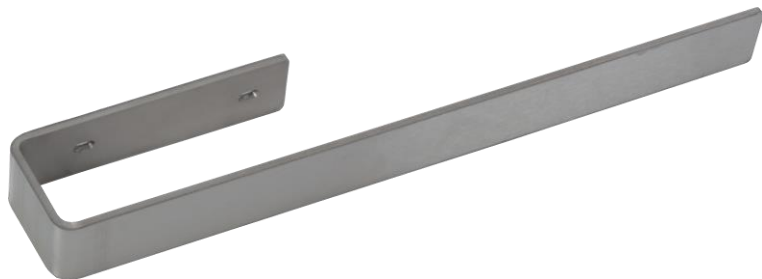

Stand: 2024.01.30

Der Vitramo-Handtuchhalter

VZ-BE43

Wahlweise links- oder rechtsseitig offener Handtuchhalter für Infrarot- Badheizkörper aus gebürstetem Edelstahl, 43 cm breit, horizontale Montage, passend für Heizelemente der Baureihe VB.

Einfache Befestigung auf der Rückseite der Infrarotheizung.

Befestigungsmaterial im Lieferumfang enthalten.

Bezeichnung:	VZ-BE43
Material:	Edelstahl
Abmessung:	430 x 40 mm
Gewicht:	1,05 kg
Verpackung:	Karton – Abmessung: 480 x 90 x 60 mm – Gewicht: 1,2 kg – VPE: 1 Stück
GTIN-Nummer:	4250939306438