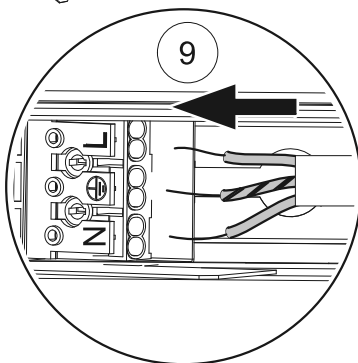

RIDI

AC 230-240V/50-60Hz