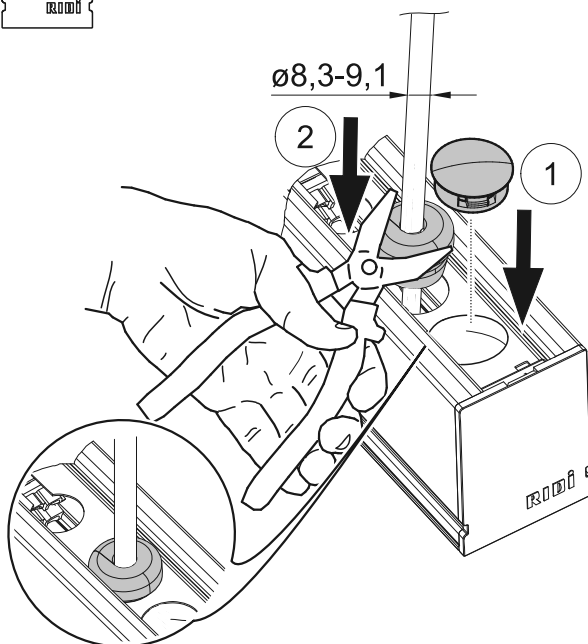

A	Ø	A
Ø	0,8-1,2	9
max. Ø1,8mm	1,3-1,8	12

DALI

! VLDf-F ...A

A

VLDF-F 154/149/80 = 3x

VLDF-F 124/139 = 1x

0204003

RIDI Leuchten GmbH
Hauptstrasse 31 - 33 · D-72417Jungingen
Tel. 07477/872-0 · Fax 07477/872-48
kontakt@ridi-group.de · www.ridi-group.com