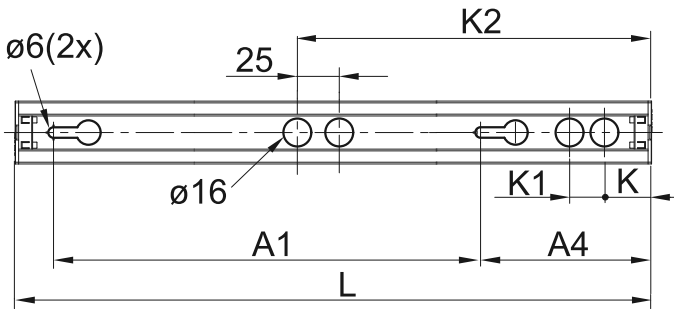

VLDF-F 149/80	1488	256	1000	24,5	25	744	95
VLDF-F 154	1188	231	800	24,5	25	594	78,5
VLDF-F 139	888	166	600	24,5	25	—	62
VLDF-F 124	500	98	380	27	25	—	36
Typ	L	A4	A1	K	K1	K2