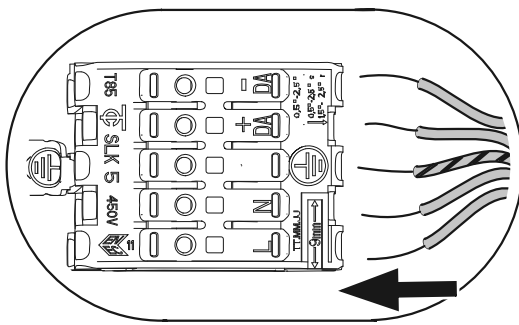

VLDF-F 149/80	1488	256	1000	24,5	25	744	95
VLDF-F 154	1188	231	800	24,5	25	594	78,5
VLDF-F 139	888	166	600	24,5	25	—	62
VLDF-F 124	500	98	380	27	25	—	36
Typ	L	A4	A1	K	K1	K2	

RIDI

AC 230-240V/50-60Hz

A	mm ²	A
sol.	0,5-1,0	9
	0,5-2,5mm ²	12

A	Ø	A
Ø	0,8-1,2	9
max. Ø1,8mm	1,3-1,8	12

DALI

! VLDf-F ...A

A

VLDF-F 154/149/80 = 3x

VLDF-F 124/139 = 1x

0204003

RIDI Leuchten GmbH
Hauptstrasse 31 - 33 · D-72417Jungingen
Tel. 07477/872-0 · Fax 07477/872-48
kontakt@ridi-group.de · www.ridi-group.com