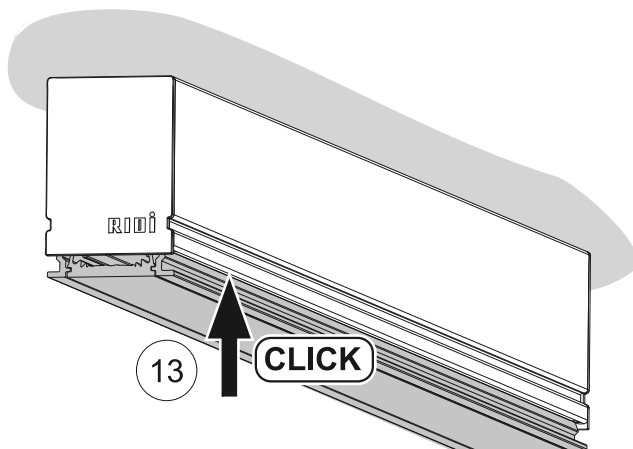

A	Ø	A
Ø	0,8-1,2	9
max. Ø1,8mm	1,3-1,8	12

DALI

! VLDf-F ...A

A

VLDF-F 154/149/80 = 3x

VLDF-F 124/139 = 1x

0204003

RIDI Leuchten GmbH
Hauptstrasse 31 - 33 · D-72417Jungingen
Tel. 07477/872-0 · Fax 07477/872-48
kontakt@ridi-group.de · www.ridi-group.com