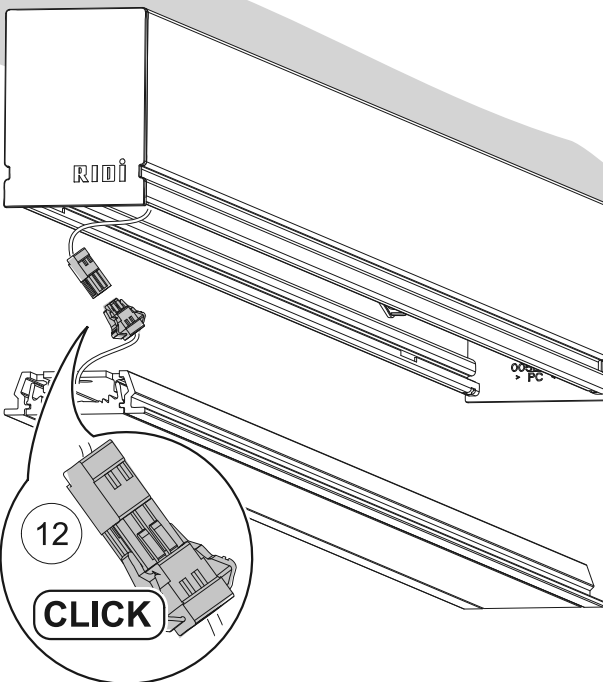

A	Ø	A
Ø	0,8-1,2	9
max. Ø1,8mm	1,3-1,8	12

DALI

! VLDf-F ...A

A

VLDF-F 154/149/80 = 3x

VLDF-F 124/139 = 1x

0204003

RIDI Leuchten GmbH
Hauptstrasse 31 - 33 · D-72417Jungingen
Tel. 07477/872-0 · Fax 07477/872-48
kontakt@ridi-group.de · www.ridi-group.com