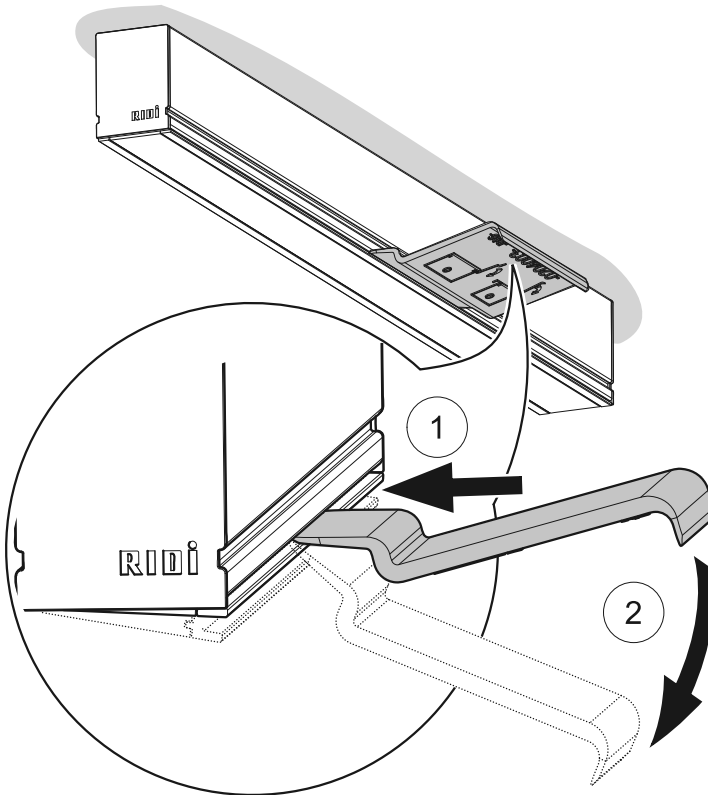

A	Ø	A
Ø	0,8-1,2	9
max. Ø1,8mm	1,3-1,8	12

DALI

! VLDf-F ...A

A

VLDF-F 154/149/80 = 3x

VLDF-F 124/139 = 1x

0204003

RIDI Leuchten GmbH
Hauptstrasse 31 - 33 · D-72417Jungingen
Tel. 07477/872-0 · Fax 07477/872-48
kontakt@ridi-group.de · www.ridi-group.com