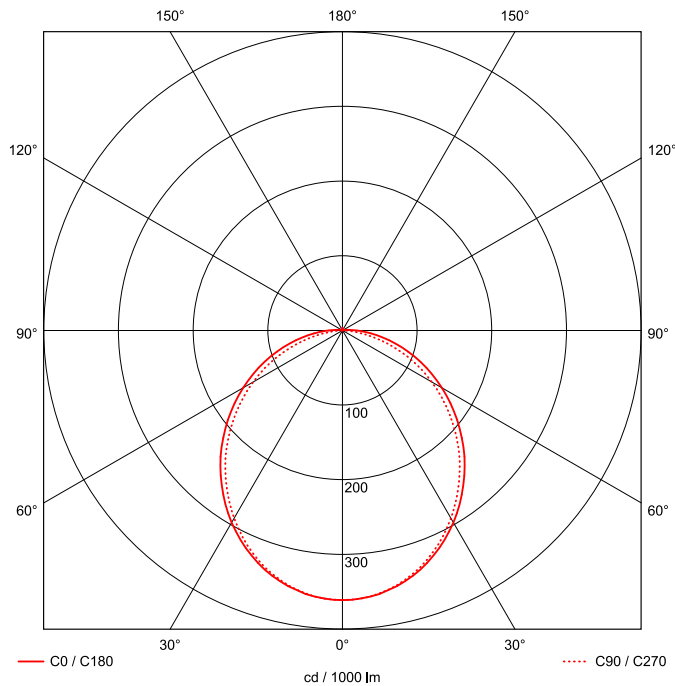

Artikel-Nr: 76136121

Anbauleuchten

Leuchte TROJA G2 SKII 0705mm PCO 1x19W 110° 1800lm

Vandalismus geschützte LED Leuchte in SKII mit MID-Power LEDs, LED Einheit in der Abdeckung integriert und per PEC System (PRACHT EASY CONNECT) schnell zu montieren. Konverter in Leuchte integriert. Flaches, stabiles Aluminiumgehäuse mit integriertem decken-/wandseitigem Kabelführungskanal, schlagfeste Abdeckung aus opalisiertem Polycarbonat, eingefasst in Aluminium-Rahmenprofil und Endkappen aus Aluminium-Druckguss, weiß, pulverbeschichtet, mit Innensechskant- oder Sicherheits-Verschlusschrauben, umlaufende Silikondichtung, geeignet für Decken- und waagerechte Wandmontage, Eckmontage mit Zubehör möglich. Ein-Mann-Montage mit variablen Befestigungsabständen durch PRACHT-KLAMMER-SYSTEM, die Befestigungsklammern sind nach der Montage der Abdeckung vor unbefugtem Zugriff geschützt. Achtung: PRACHT MANUFAKTUR! Sie benötigen eine andere Lichtfarbe, Gehäusefarbe oder Durchgangsverdrahtung? Besondere Herausforderungen? Kein Problem. Wir bieten individuelle Lösungen für Ihre Anforderungen.

EAN 4018098314660 Energie-Effizienz-Klasse

Statistische
Warennummer 94054099

A++

LEUCHTMITTEL

Leuchtentyp	LED
Anzahl Leuchtmittel/LED-Reihen	1
Farbtemperatur K	4.000
Farbwiedergabeindex	>90
Anzahl LED	84
Farbtoleranz (initial MacAdam)	3

LEISTUNG

Effektiver Lichtstrom Im	1800
Systemleistung W	19
Lichtstrom Im/W	94
EnergieEffizienzklasse	A++

LICHTTECHNIK

Lichtlenkung	breitstrahlend
Ausstrahlwinkel in °	110
Optik	-
Blendbegrenzung UGR 4H 8H C0 C90	21.9/ 20

MAßE UND GEWICHTE

Länge in mm	705
Breite in mm	260
Höhe in mm	72
Außendurchmesser in mm	-
Nettogewicht in kg	4

VERPACKUNG

Länge m VPE	1.05
Breite m VPE	0.26
Höhe m VPE	0.075
Bruttogewicht kg VPE	4.7

MONTAGE UND WARTUNG