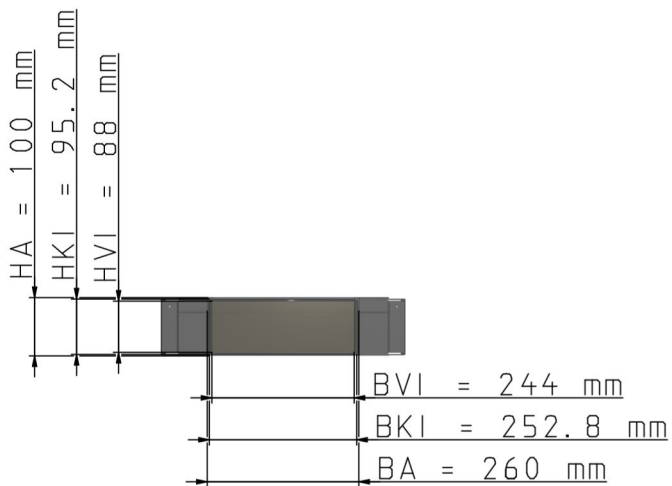

Maßzeichnungen Instafix® BKI Installationskanal

Artikelnummer: IFTS260100v

Instafix® BKI T-Stück 50 x 260 x 100 mm, verzinkt

GTIN 4251636715011

Maßzeichnungen:

Einfach. Sicher. Für alle.

Wichmann Brandschutzsysteme GmbH & Co. KG • Siemensstraße 7 • 57439 Attendorn