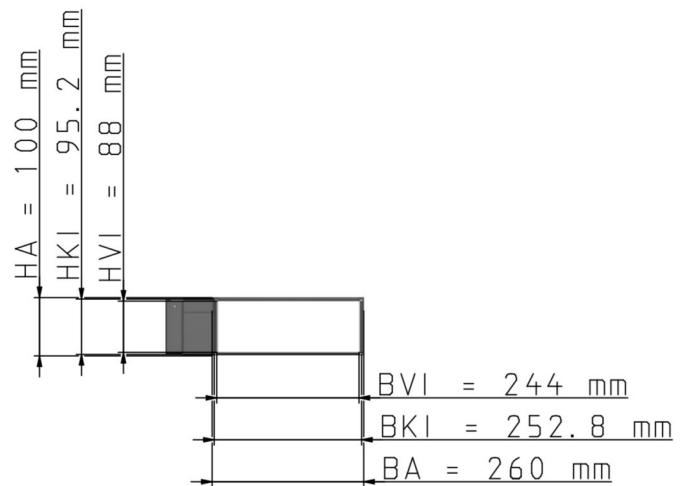

Maßzeichnungen Instafix® BKI Installationskanal

Artikelnummer: IFTS260100v

Instafix® BKI T-Stück 50 x 260 x 100 mm, verzinkt

GTIN 4251636715011

Maßzeichnungen:

Einfach. Sicher. Für alle.

Wichmann Brandschutzsysteme GmbH & Co. KG • Siemensstraße 7 • 57439 Attendorn