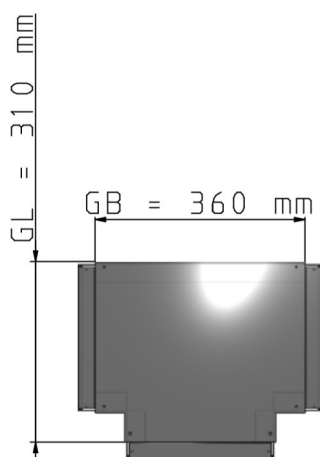

Maßzeichnungen Instafix® BKI Installationskanal

Artikelnummer: IFTS260100v

Instafix® BKI T-Stück 50 x 260 x 100 mm, verzinkt

GTIN 4251636715011

Maßzeichnungen:

Einfach. Sicher. Für alle.

Wichmann Brandschutzsysteme GmbH & Co. KG • Siemensstraße 7 • 57439 Attendorn