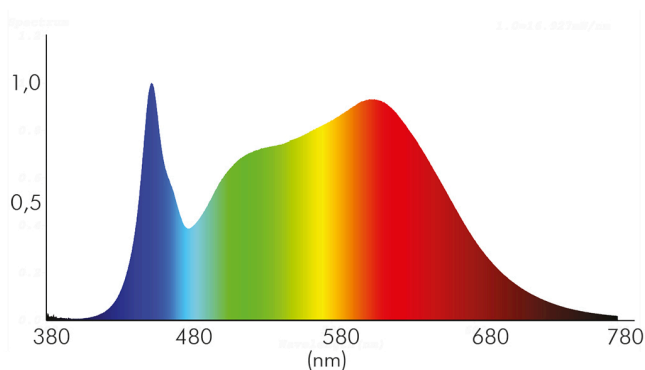

DATENBLATT

5068 ECO Flat IP44 8W weiss-matt 3000K 24° 350mA

LED Downlight 5068 ECO Flat, COB LED

Farbwertanteil [y]	0,403
Bildschirmarbeitsplatztauglich nach EN 12464-1	nein
Spitzen-Lichtstärke	2220 cd
Lichtverteiler	Reflektor
L80B10 - Lebensdauer bei 25 °C	50000 h
L70B50 - Lebensdauer bei 25°C	50000 h
Lebensdauerfaktor	0,9
Lichtstromerhalt	0,96
Verwendete Beleuchtungstechnologie	LED
Farbe steuerbar (RGB)	nein
Blendschutzschild	nein
Hülle	keine Hülle
Farblich abstimmbare Lichtquelle	nein
Gesamtlichtstrom einstellbar	nein
Farbtemperatur einstellbar	nein
Lichtquelle austauschbar	nein
Lichtquelle mit hoher Leuchtdichte	nein
Leuchtenlichtfläche	transparent
Lichtverteilung	symmetrisch
Lichtaustritt	direkt
Leuchtmittel	COB LED
Geeignet für Leuchtmittelanzahl	1
Mindestabstand pro Leuchte	0,05 m

Spektrale Strahlungsverteilung (250..800 nm) - Diagramm

ELEKTRISCHE EIGENSCHAFTEN

Eine Haftung für die von uns gelieferte Ware ist jedoch bei Vorliegen von natürlicher Abnutzung, Verschleiß sowie Verbrauch, insbesondere bei Betriebsmitteln LEDs etc. grundsätzlich ausgeschlossen und zwar auch dann, wenn diese bei Lieferung bereits mit der Ware verbunden sind. Angaben zur durchschnittlichen Lebensdauer und Lichtfarben dienen nur der Orientierung, sind unverbindlich und stellen keine Beschaffensvereinbarung dar. Technische und gestalterische Änderungen im Zuge stetiger Produktentwicklungen vorbehalten. nobile AG – Wächtersbacher Str. 78 - 60386 Frankfurt/M. Germany - www.nobile.de

Stand:
05.09.2022
18:03:00