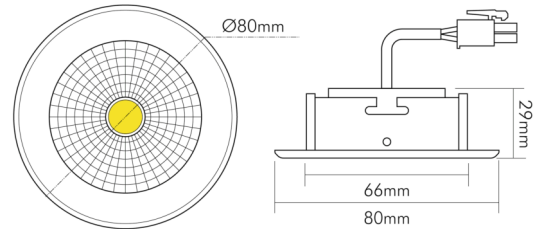

DATENBLATT

5068 ECO Flat IP44 8W weiss-matt 3000K 24° 350mA

LED Downlight 5068 ECO Flat, COB LED

nobile

Artikelnummer	1856796023
GTIN	4044538062112

□

Abdeckung der Leuchte mit Wärmedämmmaterial möglich	nein
---	------

ENERGIEVERBRAUCHSKENNZEICHNUNG

Energieeffizienzklasse	E
Artikelnummer der Lichtquelle	1856796023
EPREL-Registrierungsnummer	931475

LICHTTECHNISCHE EIGENSCHAFTEN

Lichtkegel	mediumstrahlend 21-40°
Lichtquellentyp	DLS/NMLS
Ungebündeltes [NDLS] oder gebündeltes Licht [DLS]	DLS
Farbtemperatur	3000 K
Lichtfarbe	warmweiß
LED Effizienz	110 lm/W
Gesamtlichtstrom	850 lm
Nutzlichtstrom [Φuse]	810 lm
Nutzlichtstrom [Φuse] bezogen auf	schmalem Kegel (90°)
Ausstrahlwinkel	24°
Farbabstand [McAdam]	3 SDCM
Farbwiedergabeindex Ra	90
Farbwiedergabeindex R9	44
Farbwertanteil [x]	0,44

TEMPERATUREIGENSCHAFTEN

Umgebungstemperatur [Ta]	0 - 25 °C
--------------------------	-----------

MAßE UND GEWICHT

Länge	80 mm
Breite	80 mm

Eine Haftung für die von uns gelieferte Ware ist jedoch bei Vorliegen von natürlicher Abnutzung, Verschleiß sowie Verbrauch, insbesondere bei Betriebsmitteln LEDs etc. grundsätzlich ausgeschlossen und zwar auch dann, wenn diese bei Lieferung bereits mit der Ware verbunden sind. Angaben zur durchschnittlichen Lebensdauer und Lichtfarben dienen nur der Orientierung, sind unverbindlich und stellen keine Beschaffenheitsvereinbarung dar. Technische und gestalterische Änderungen im Zuge stetiger Produktentwicklungen vorbehalten. nobile AG – Wächtersbacher Str. 78 - 60386 Frankfurt/M. Germany - www.nobile.de

Stand:
05.09.2022
18:03:00

DATENBLATT

5068 ECO Flat IP44 8W weiss-matt 3000K 24° 350mA

LED Downlight 5068 ECO Flat, COB LED

Durchmesser	80 mm
Höhe	29 mm
Gewicht	140 g
Lichtaustrittsöffnung [Durchmesser]	48 mm
Deckenausschnitt [Durchmesser]	68 mm
Einbautiefe	25 mm